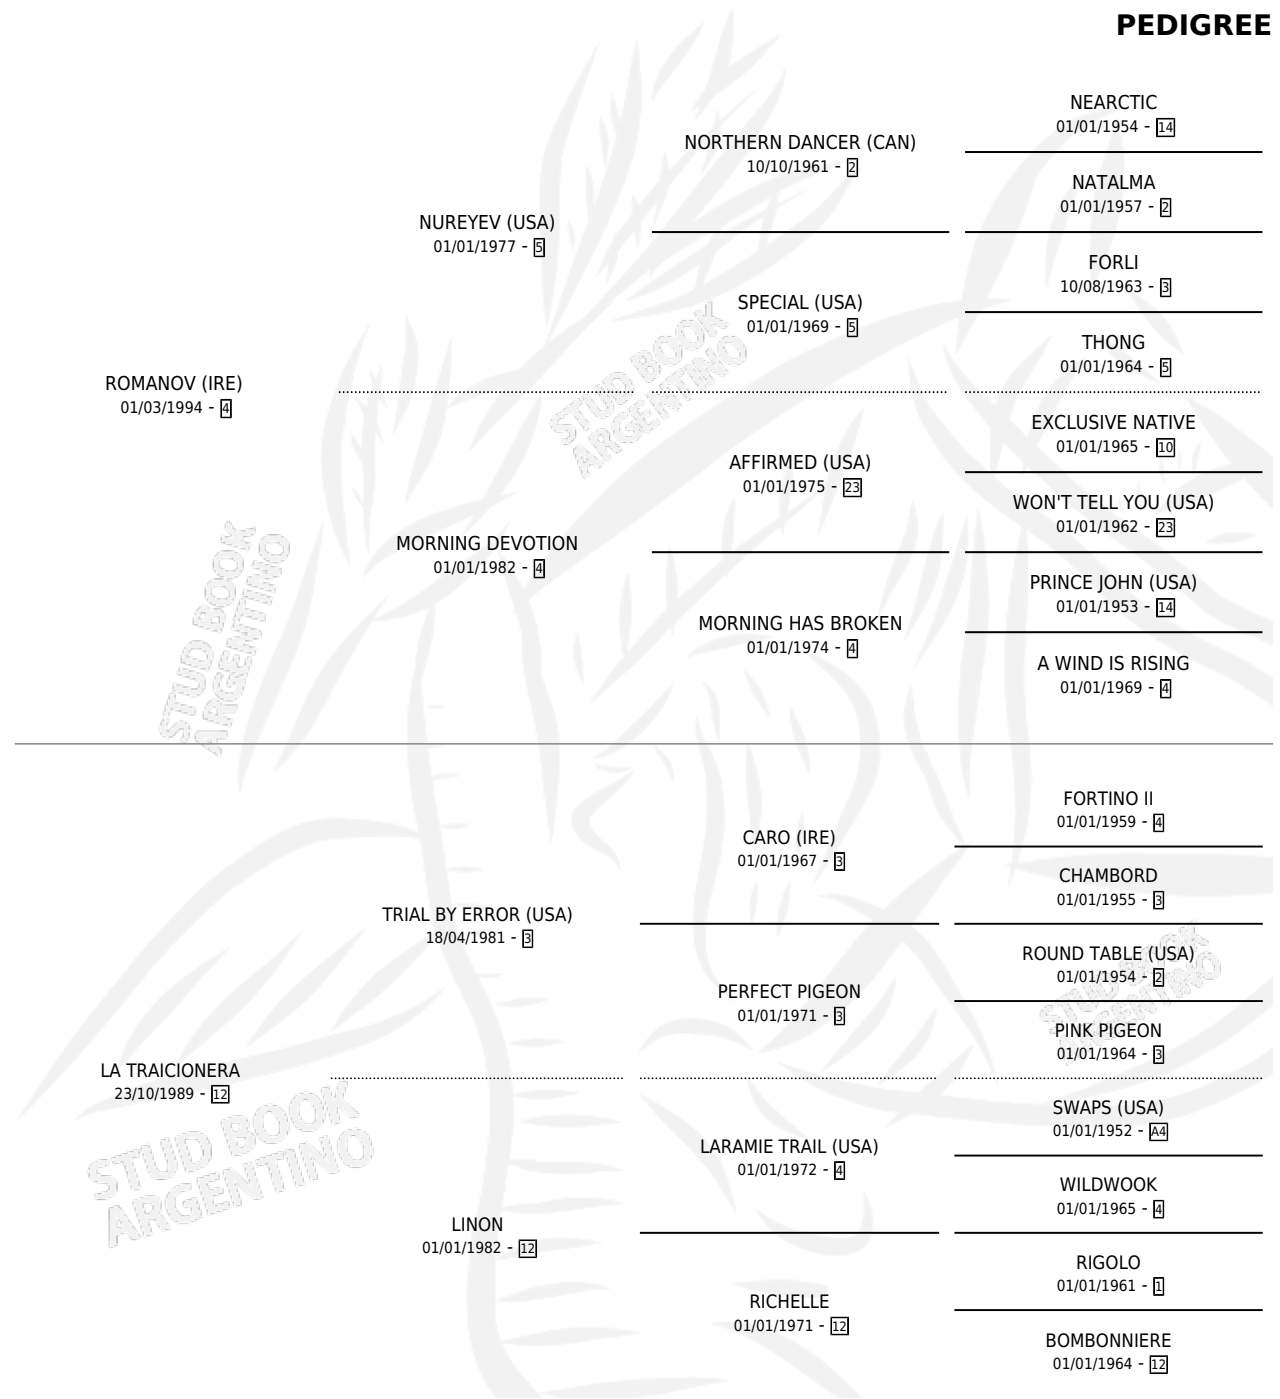

RETRAIDORA

por ROMANOV (IRE) y LA TRAICIONERA por TRIAL BY ERROR (USA)

Argentina · Hembra · Zaino Doradillo · SP · 02/10/2000
Familia 12 · Volumen 37

ESTADO

TIPIFICACIÓN SANGUÍNEA	✓
TIPIFICACIÓN POR ADN	✓
PASAPORTE	X
IDENTIFICACIÓN POR MICROCHIP	X
REPRODUCTOR	✓

Lugar de nacimiento: Las Dos Manos

Criador: Las Dos Manos

~

HIJOS

	MACHOS	HEMBRAS
2 NACIERON	1	1
1 CORRIERON	1	0

SIN ACTUACIONES

PEDIGREE

CAMPAÑA