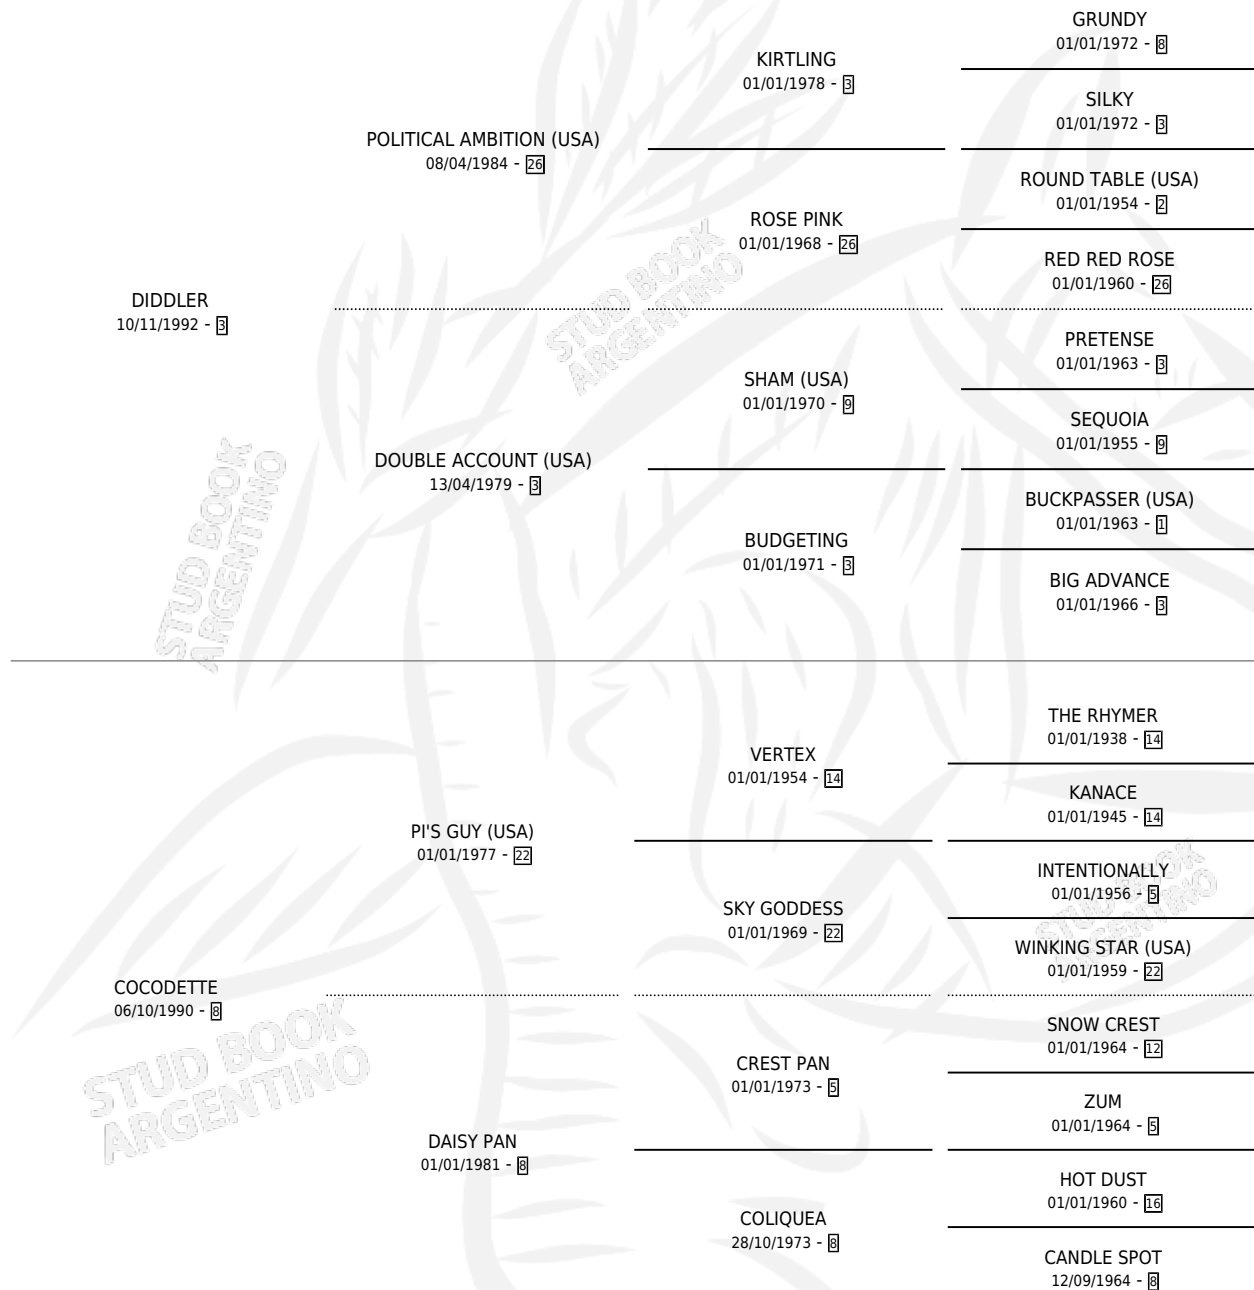

DID CODICIA

por DIDDLEL y COCODETTE por PI'S GUY (USA)

Argentina · Hembra · Zaino · SP · 01/10/2000
Familia 8-g · Volumen 37

ESTADO

TIPIFICACIÓN SANGUÍNEA	✓
TIPIFICACIÓN POR ADN	X
PASAPORTE	X
IDENTIFICACIÓN POR MICROCHIP	X
REPRODUCTOR	✓

Lugar de nacimiento: Nimanor

Criador: Sin dato

~

HIJOS

	MACHOS	HEMBRAS
1 NACIERON	0	1
SIN ACTUACIONES		

PEDIGREE

CAMPAÑA

Solo carreras oficiales de Argentina