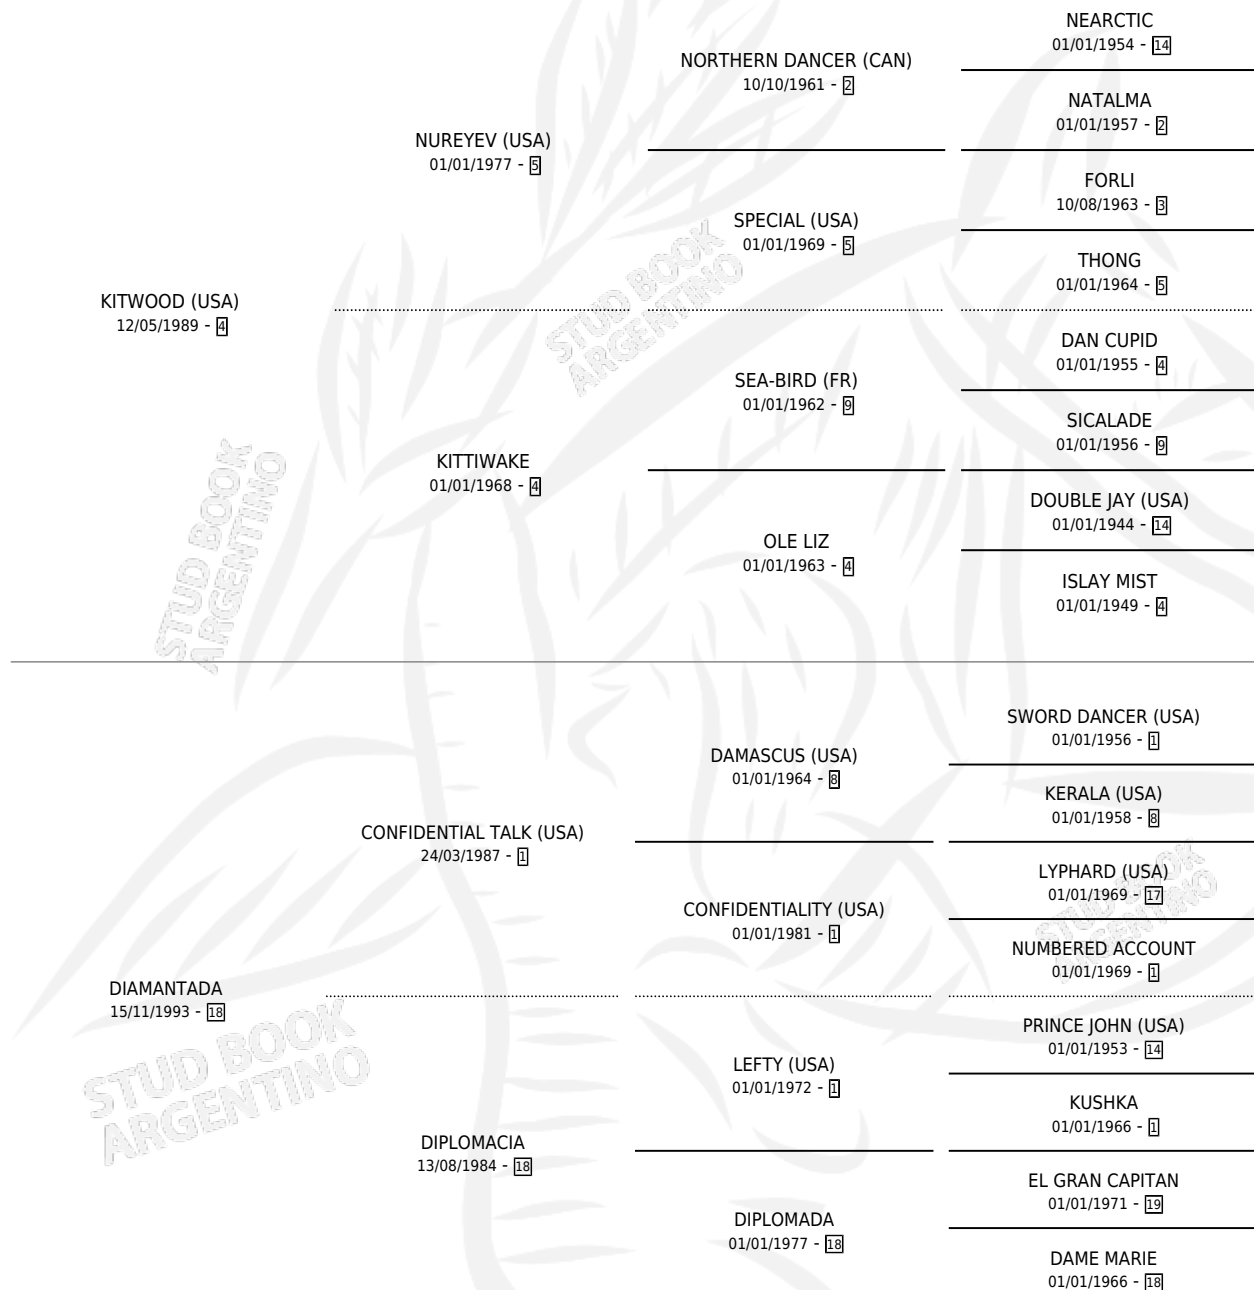

DIFAMADA

por **KITWOOD (USA)** y **DIAMANTADA** por **CONFIDENTIAL TALK (USA)**

Argentina · Hembra · Zaino · SP · 19/09/2000
Familia 18-a · Volumen 37

ESTADO

TIPIFICACIÓN SANGUÍNEA	✓
TIPIFICACIÓN POR ADN	✓
PASAPORTE	X
IDENTIFICACIÓN POR MICROCHIP	X
REPRODUCTOR	✓

Lugar de nacimiento: Vacacion
Criador: Vacacion

~

HIJOS

	MACHOS	HEMBRAS
7 NACIERON	4	3
5 CORRIERON	4	1
4 GANARON	3	1
0 GANADORES CL	0 GANADORES GR	0 GANADORES G1

PEDIGREE

CAMPAÑA

Solo carreras oficiales de Argentina