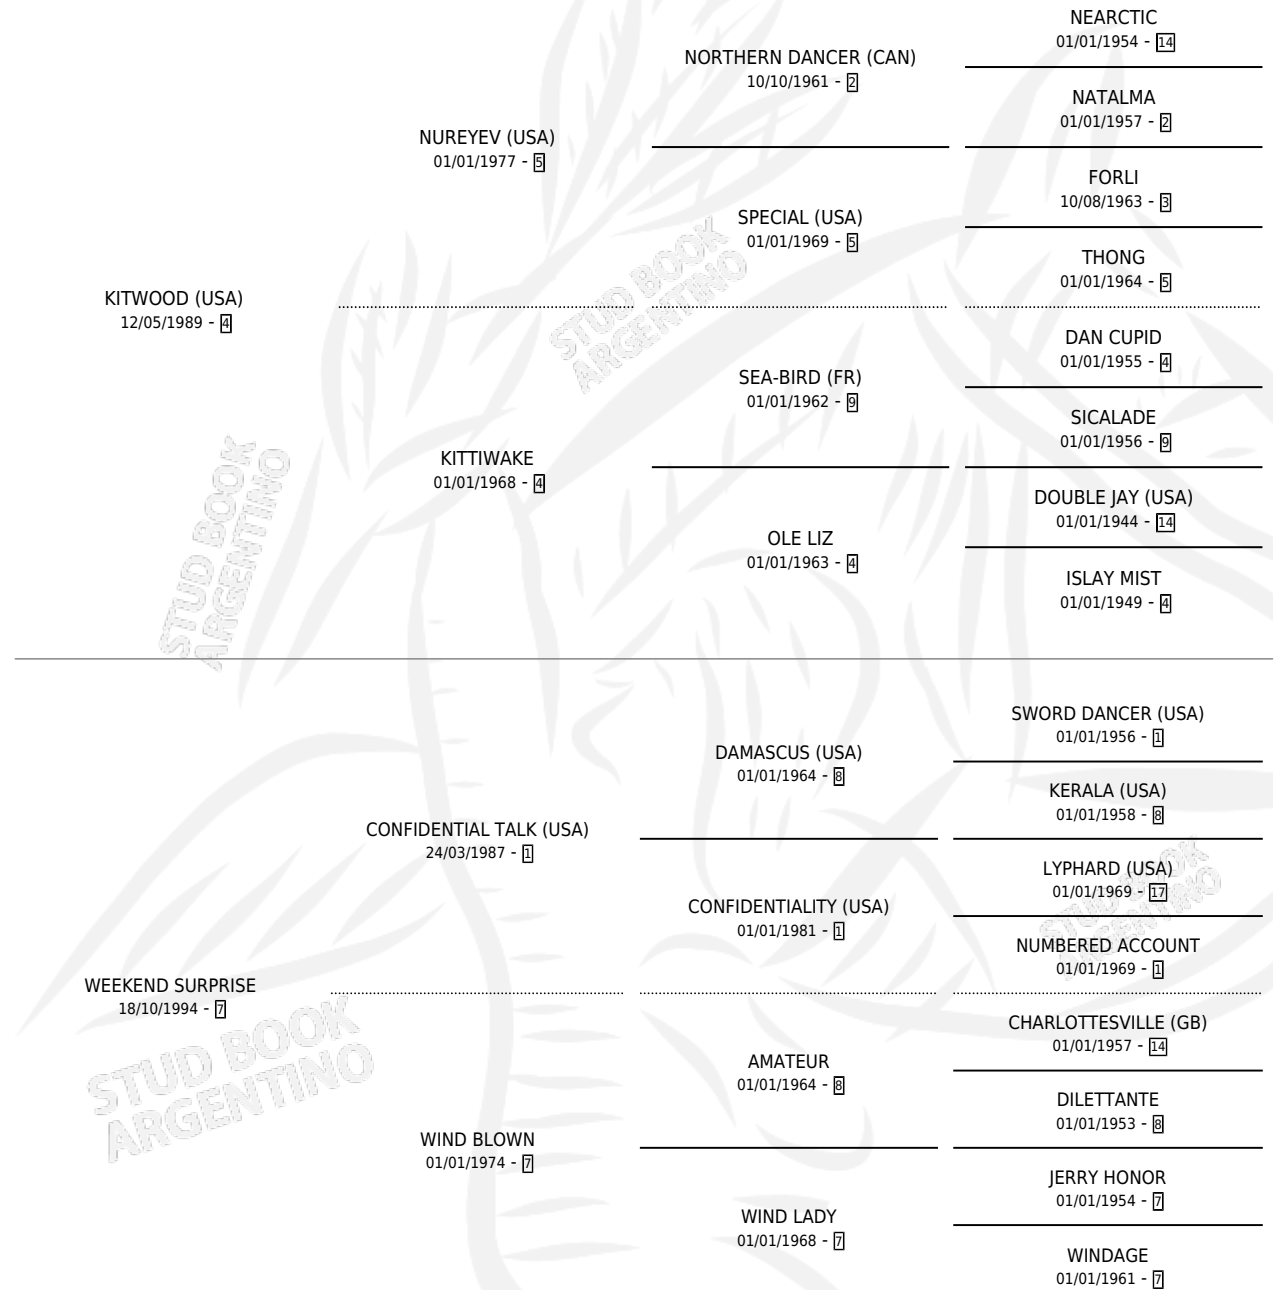

WED

por **KITWOOD (USA)** y **WEEKEND SURPRISE** por **CONFIDENTIAL TALK (USA)**

Argentina · Hembra · Alazan · SP · 16/08/2000
Familia 7 · Volumen 37

ESTADO

TIPIFICACIÓN SANGUÍNEA	✓
TIPIFICACIÓN POR ADN	✓
PASAPORTE	X
IDENTIFICACIÓN POR MICROCHIP	X
REPRODUCTOR	✓

Lugar de nacimiento: Vacacion

Criador: Vacacion

~

HIJOS

	MACHOS	HEMBRAS
7 NACIERON	2	5
3 CORRIERON	2	1
2 GANARON	1	1

0	0	0
GANADORES CL	GANADORES GR	GANADORES G1

PEDIGREE

S