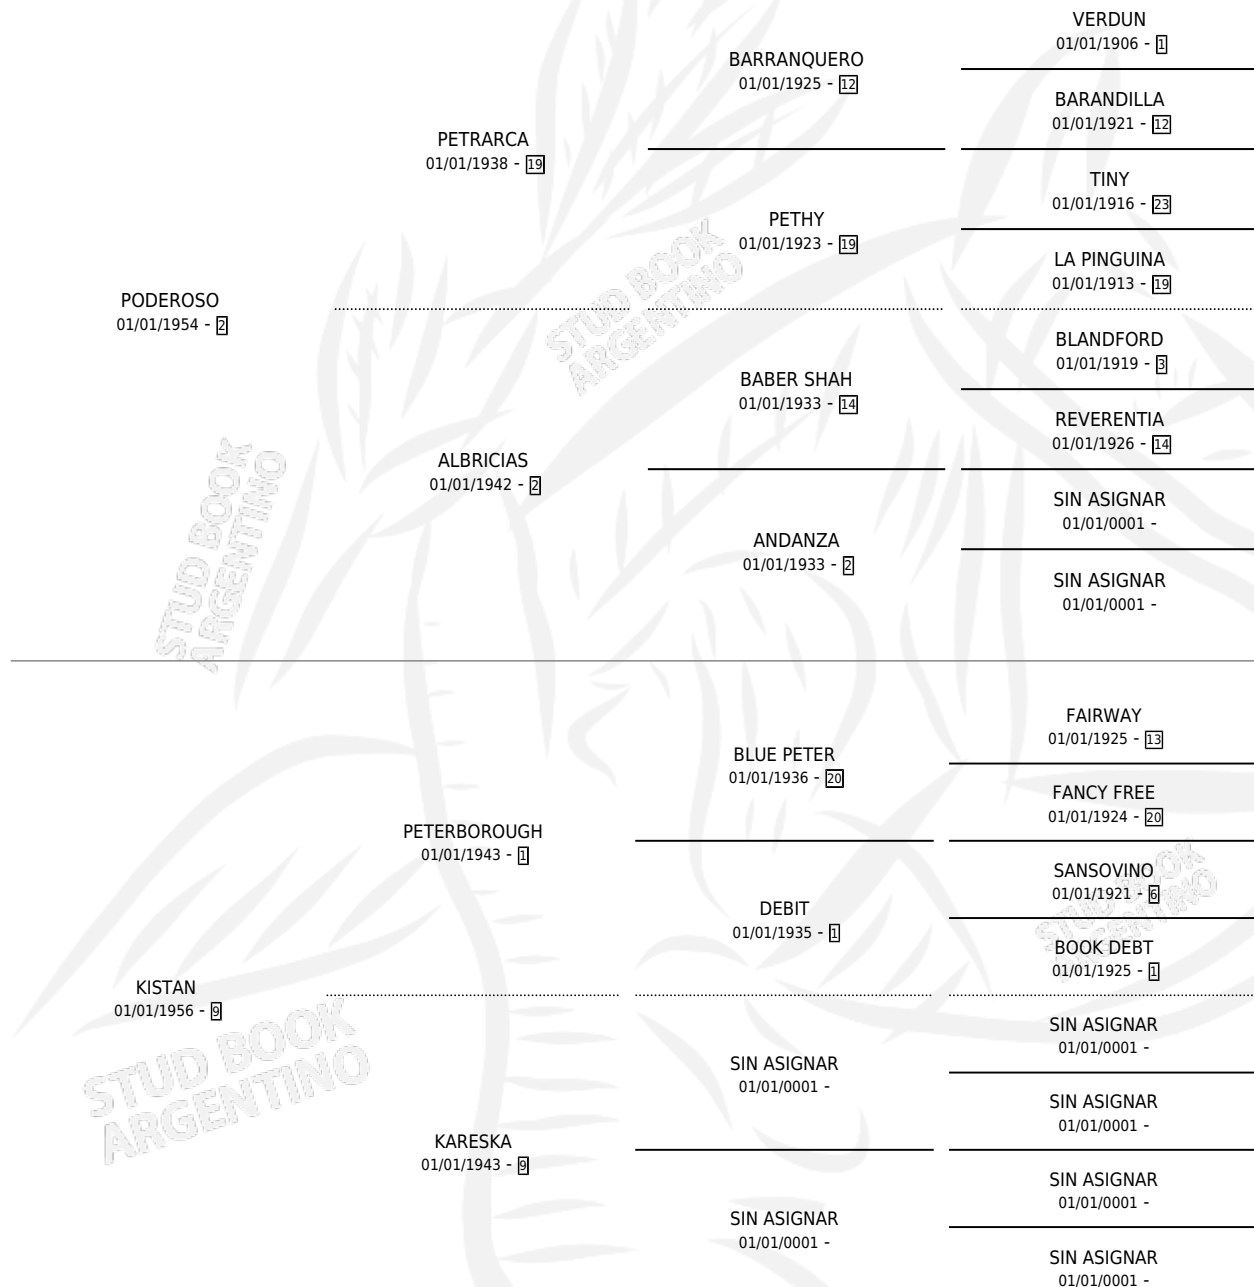

Lugar de nacimiento: Campo particular

Criador: Sin dato

~

HIJOS

	MACHOS	HEMBRAS
1 NACIERON	0	1
SIN ACTUACIONES		

PEDIGREE

TAIFE

Datos oficiales del Stud Book Argentino