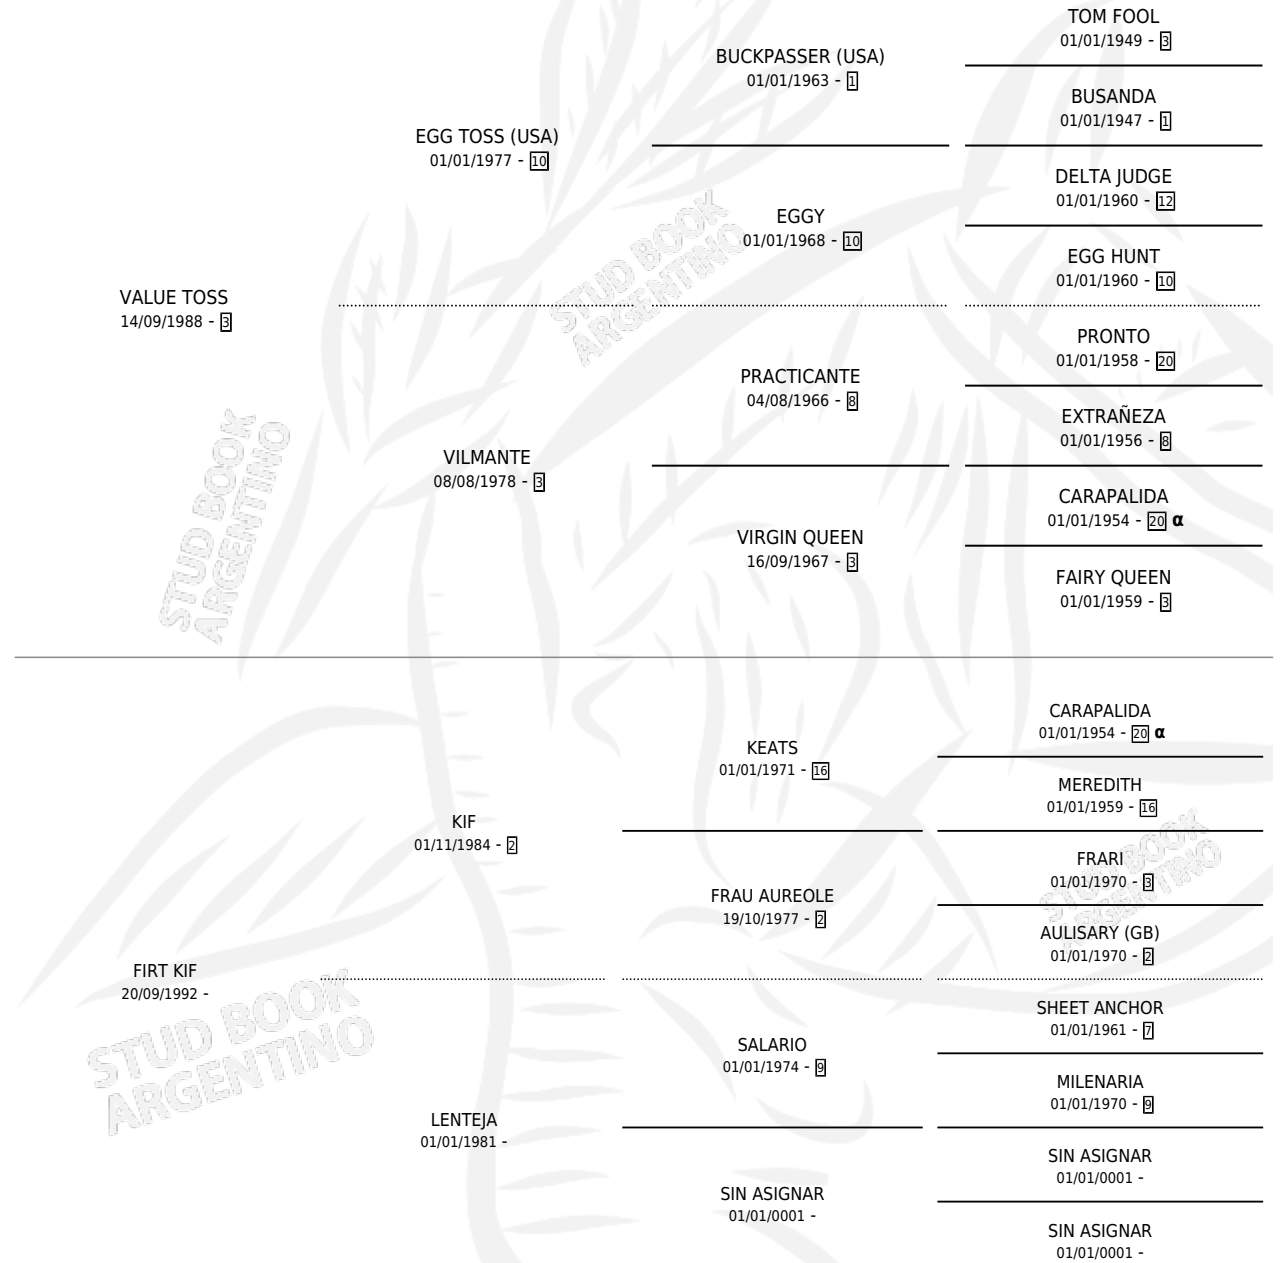

FATAL TOSS

por VALUE TOSS y FIRT KIF por KIF

Argentina · Macho · Tordillo · SP · 16/09/2000
Familia · Volumen 37

ESTADO

TIPIFICACIÓN SANGUÍNEA	✓
TIPIFICACIÓN POR ADN	X
PASAPORTE	X
IDENTIFICACIÓN POR MICROCHIP	X
REPRODUCTOR	X

Lugar de nacimiento: R.e.o.

Criador: Sin dato

PEDIGREE

INBREEDING : α

FATAL TOSS

Datos oficiales del Stud Book Argentino

Documento generado el 03/05/2026

studbook.org.ar