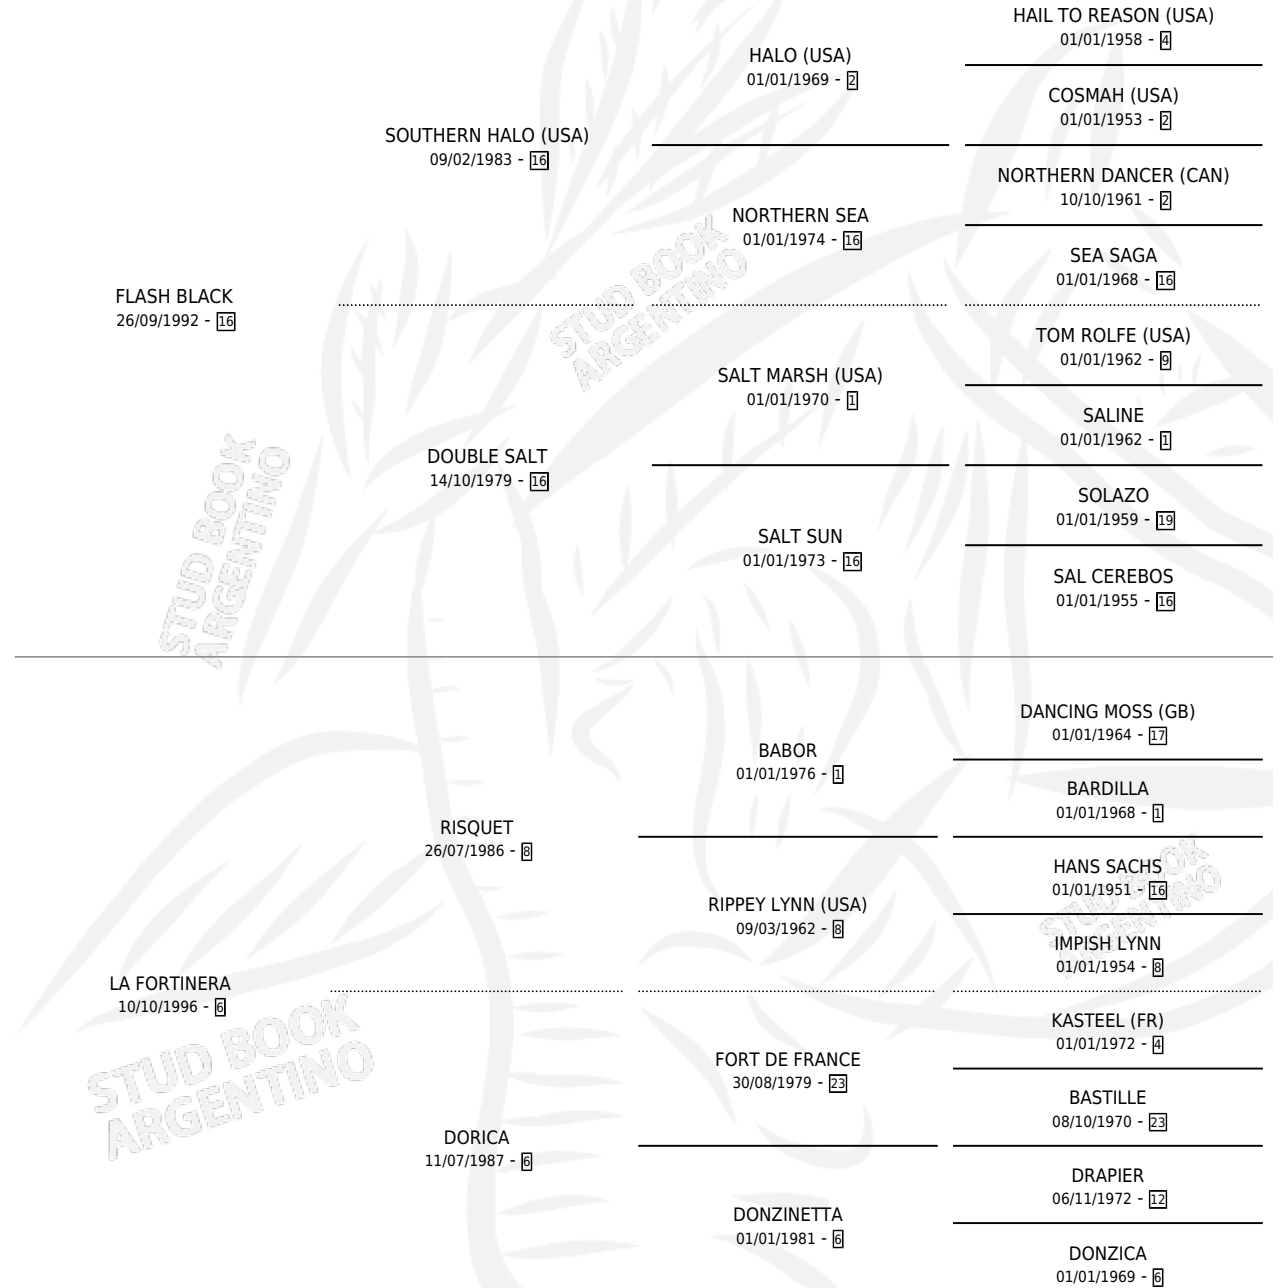

LUCIA FLASH

por FLASH BLACK y LA FORTINERA por RISQUET

Argentina · Hembra · Alazan · SP · 10/09/2000
Familia 6-a · Volumen 37

ESTADO

TIPIFICACIÓN SANGUÍNEA	X
TIPIFICACIÓN POR ADN	X
PASAPORTE	X
IDENTIFICACIÓN POR MICROCHIP	X
REPRODUCTOR	X

Lugar de nacimiento: El 52

Criador: El 52

PEDIGREE

LUCIA FLASH

Datos oficiales del Stud Book Argentino

Documento generado el 09/05/2026

studbook.org.ar