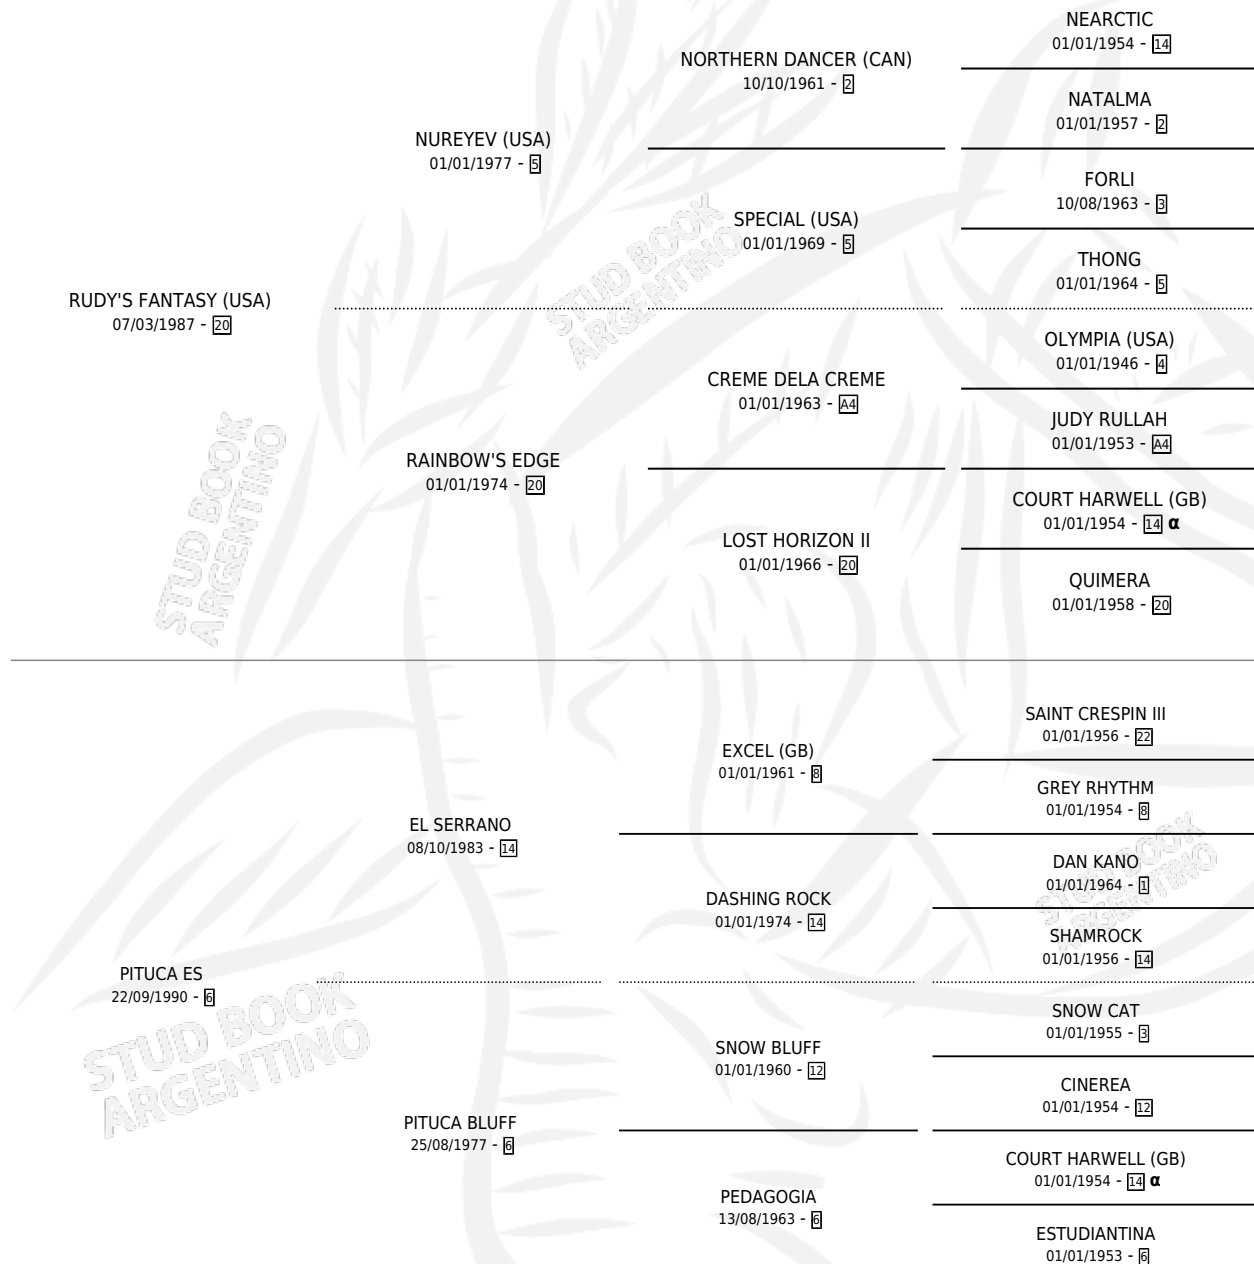

FANTASIA PITUCA

por RUDY'S FANTASY (USA) y PITUCA ES por EL SERRANO

Argentina · Hembra · Alazan · SP · 07/09/2000
Familia 6-f · Volumen 37

ESTADO

TIPIFICACIÓN SANGUÍNEA	✓
TIPIFICACIÓN POR ADN	X
PASAPORTE	X
IDENTIFICACIÓN POR MICROCHIP	X
REPRODUCTOR	✓

Lugar de nacimiento: Campo particular

Criador: Sin dato

PEDIGREE

INBREEDING : α

CAMPAÑA

Solo carreras oficiales de Argentina

POR EDAD

EDAD	CC	1°	2°	3°	4°	5°	NP	CLC	CLG	CLCG1	CLGG1	IMPORTE	GANANCIA / CC
2 AÑOS	1	0	0	0	0	0	1	0	0	0	0	\$0	\$0
3 AÑOS	2	0	0	0	0	0	2	0	0	0	0	\$0	\$0
TOTALES	3	0	0	0	0	0	3	0	0	0	0	\$0	\$0
%		0.0%	0.0%	0.0%	0.0%	0.0%	100%	0.0%	0.0%	0.0%	0.0%		