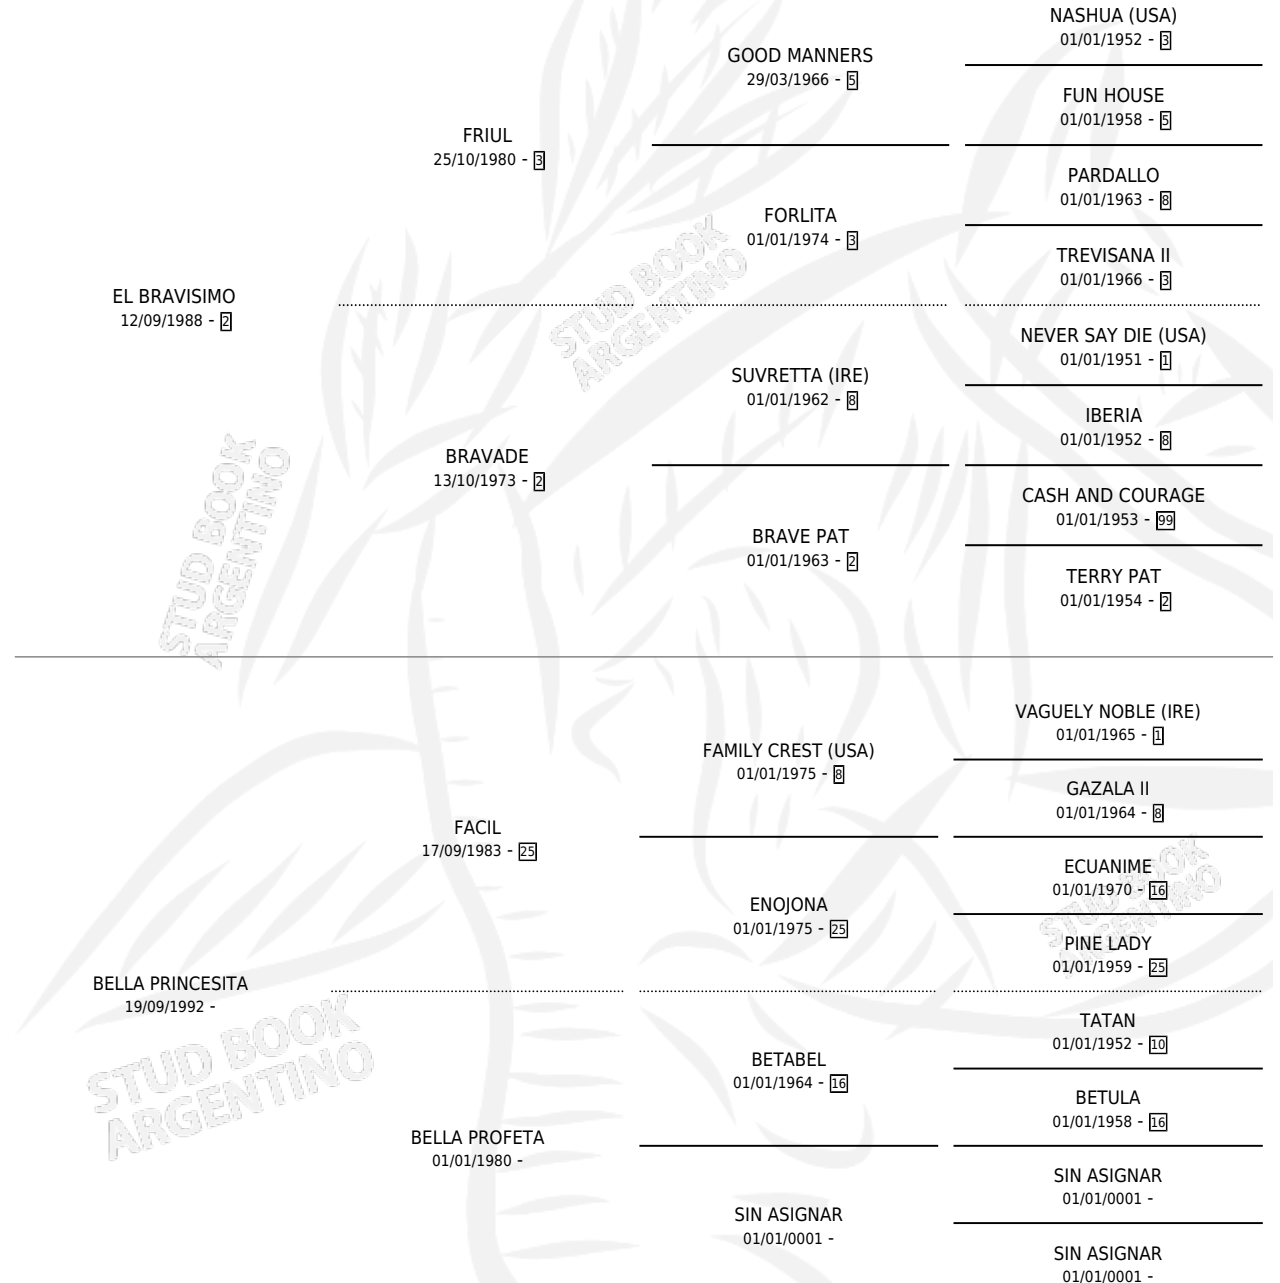

CHAPAL PRINCE

por **EL BRAVISIMO** y **BELLA PRINCESITA** por **FACIL**

Argentina · Macho · Alazan · SP · 29/09/2000
Familia · Volumen 37

ESTADO

TIPIFICACIÓN SANGUÍNEA	✓
TIPIFICACIÓN POR ADN	X
PASAPORTE	X
IDENTIFICACIÓN POR MICROCHIP	X
REPRODUCTOR	X

Lugar de nacimiento: Del Chapaleofu

Criador: Sin dato

PEDIGREE

CAMPAÑA

Solo carreras oficiales de Argentina

POR EDAD

EDAD	CC	1°	2°	3°	4°	5°	NP	CLC	CLG	CLCG1	CLGG1	IMPORTE	GANANCIA / CC
3 AÑOS	2	0	0	0	0	0	2	0	0	0	0	\$0	\$0
4 AÑOS	21	1	2	1	5	1	11	0	0	0	0	\$16,152	\$769
TOTALES	23	1	2	1	5	1	13	0	0	0	0	\$16,152	\$702
%		4.3%	8.7%	4.3%	21.7%	4.3%	56.5%	0.0%	0.0%	0.0%	0.0%		