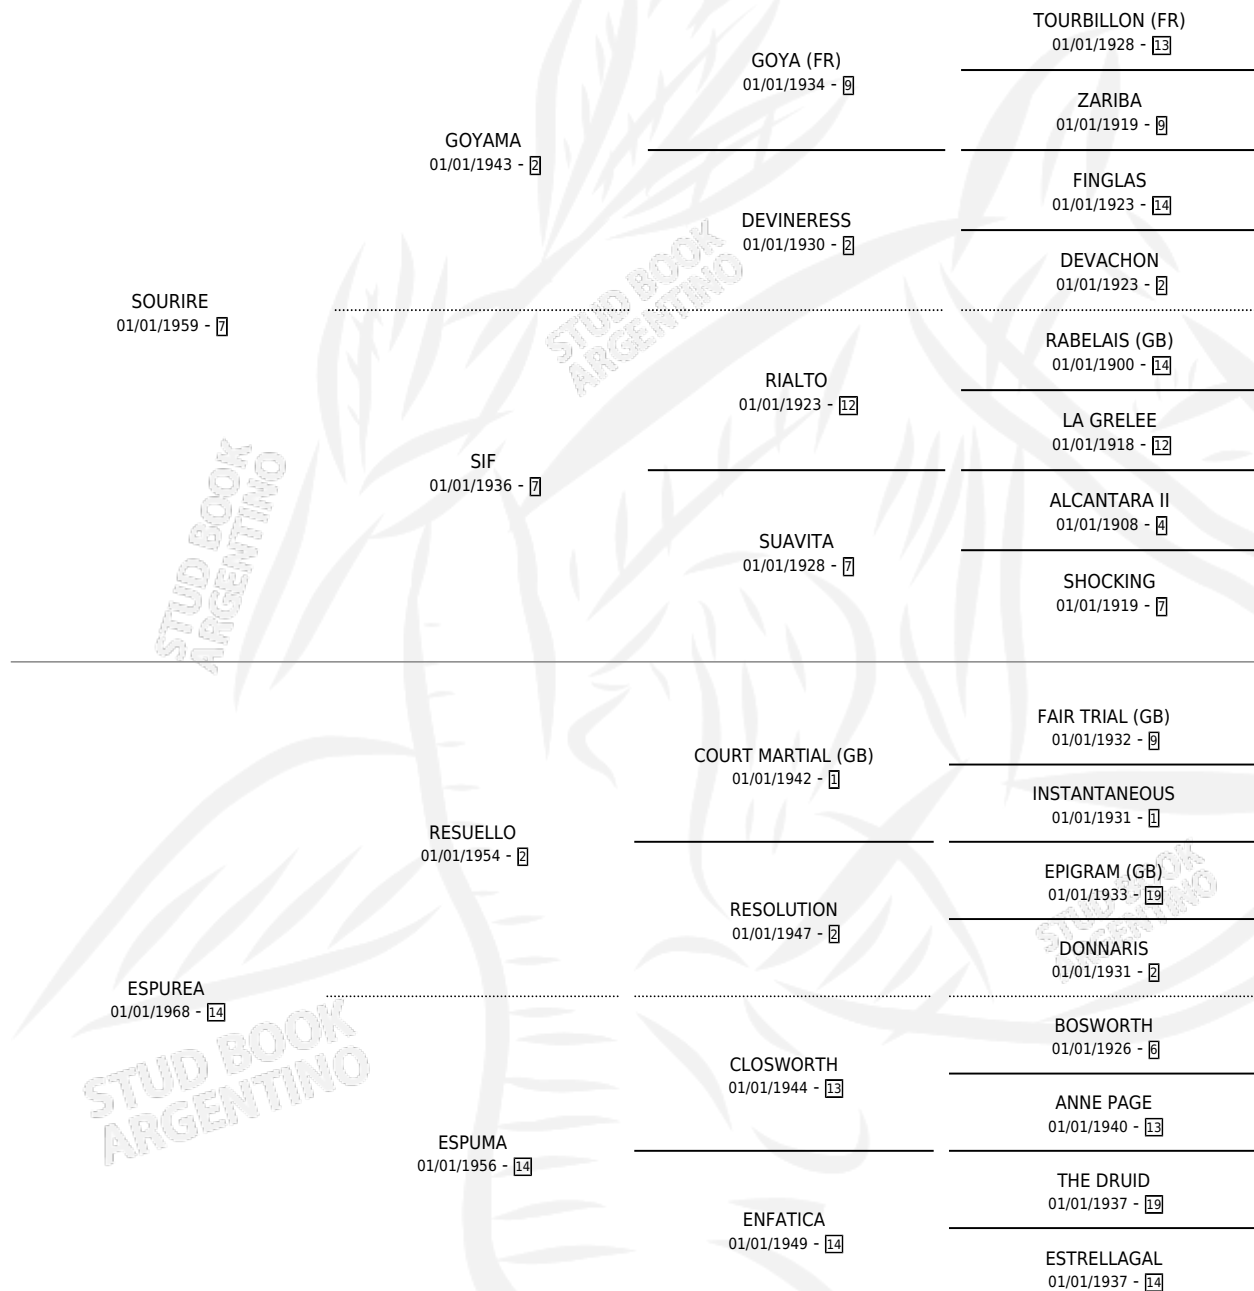

LOTUS

por SOURIRE y ESPUREA por RESUELLO

Argentina · Macho · Zaino · SP · 01/01/1973
Familia 14-a · Volumen 28

ESTADO

TIPIFICACIÓN SANGUÍNEA	X
TIPIFICACIÓN POR ADN	X
PASAPORTE	X
IDENTIFICACIÓN POR MICROCHIP	X
REPRODUCTOR	X

Lugar de nacimiento: Campo particular

Criador: Sin dato

~

HIJOS

	MACHOS	HEMBRAS
2 NACIERON	2	0
2 CORRIERON	2	0
2 GANARON	2	0
0 GANADORES CL	0 GANADORES GR	0 GANADORES G1

PEDIGREE

CAMPAÑA

Solo carreras oficiales de Argentina