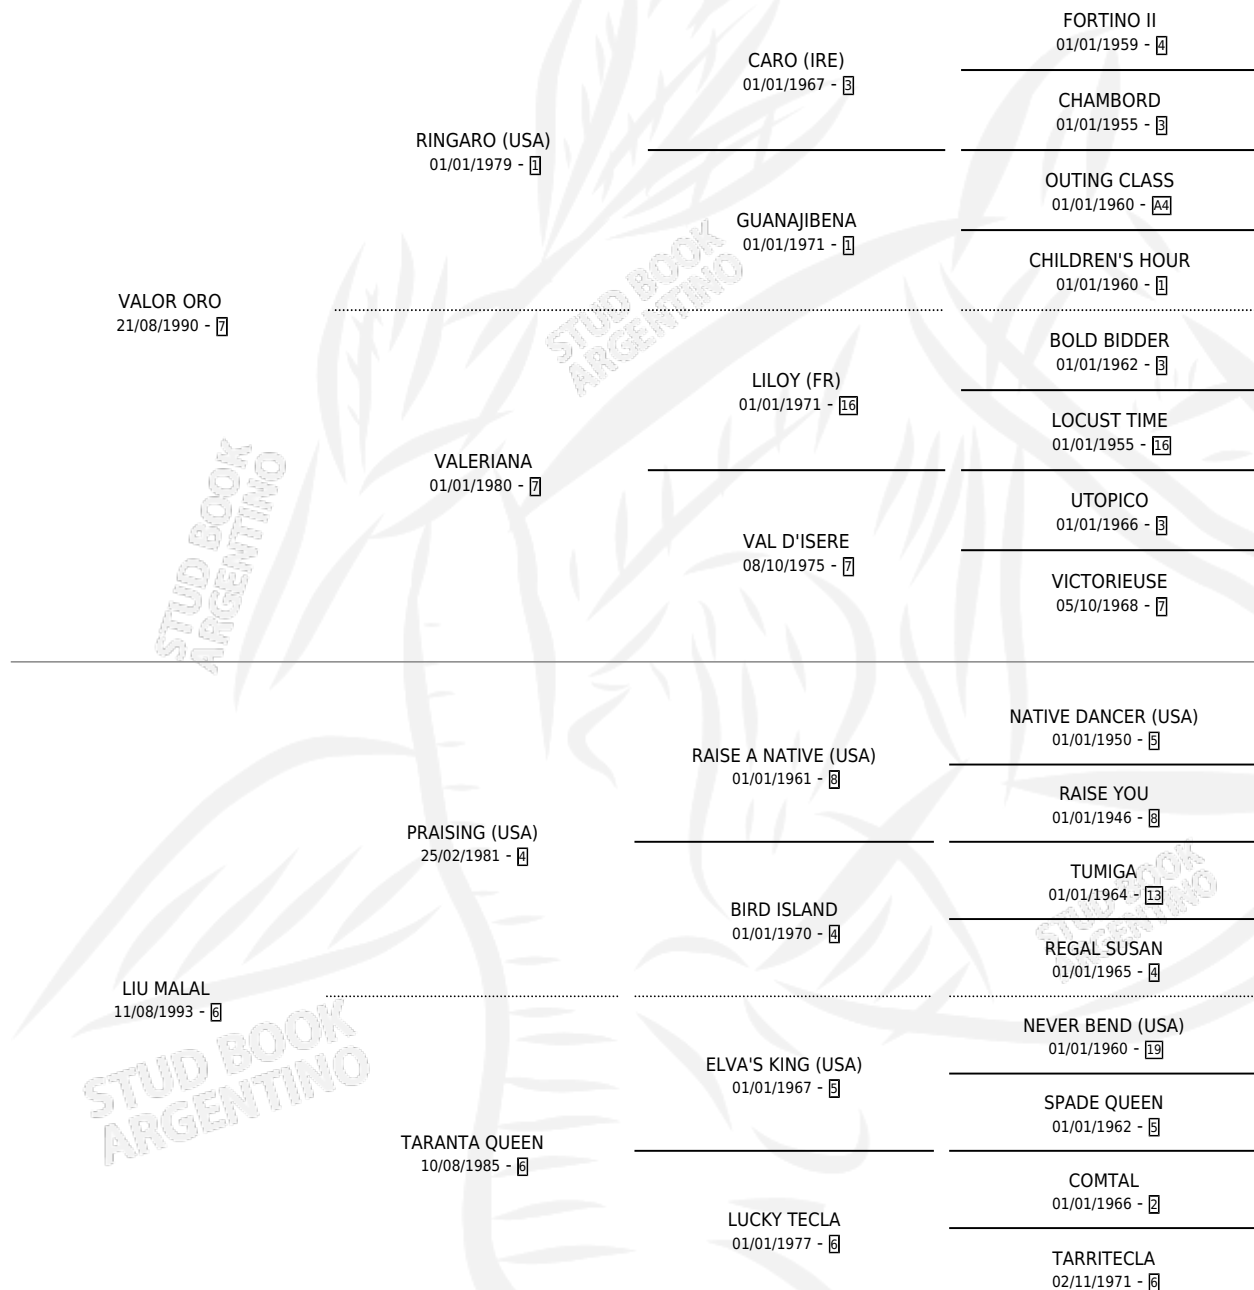

ES DE VALOR

por VALOR ORO y LIU MALAL por PRAISING (USA)

Argentina · Macho · Zaino Negro · SP · 15/08/2000
Familia 6-f · Volumen 37

ESTADO

TIPIFICACIÓN SANGUÍNEA	✓
TIPIFICACIÓN POR ADN	X
PASAPORTE	X
IDENTIFICACIÓN POR MICROCHIP	X
REPRODUCTOR	X

Lugar de nacimiento: San Isidro

Criador: Sin dato

PEDIGREE

CAMPAÑA

Solo carreras oficiales de Argentina

POR EDAD

EDAD	CC	1°	2°	3°	4°	5°	NP	CLC	CLG	CLCG1	CLGG1	IMPORTE	GANANCIA / CC
3 AÑOS	1	0	0	0	0	0	1	0	0	0	0	\$0	\$0
4 AÑOS	7	0	0	1	1	0	5	0	0	0	0	\$1,930	\$276
5 AÑOS	2	0	1	0	0	0	1	0	0	0	0	\$2,250	\$1,125
6 AÑOS	2	1	0	0	0	1	0	0	0	0	0	\$11,500	\$5,750
7 AÑOS	2	1	1	0	0	0	0	0	0	0	0	\$18,750	\$9,375
8 AÑOS	1	0	0	0	0	0	1	0	0	0	0	\$0	\$0
TOTALES	15	2	2	1	1	1	8	0	0	0	0	\$34,430	\$2,295
%		13.3%	13.3%	6.7%	6.7%	6.7%	53.3%	0.0%	0.0%	0.0%	0.0%		