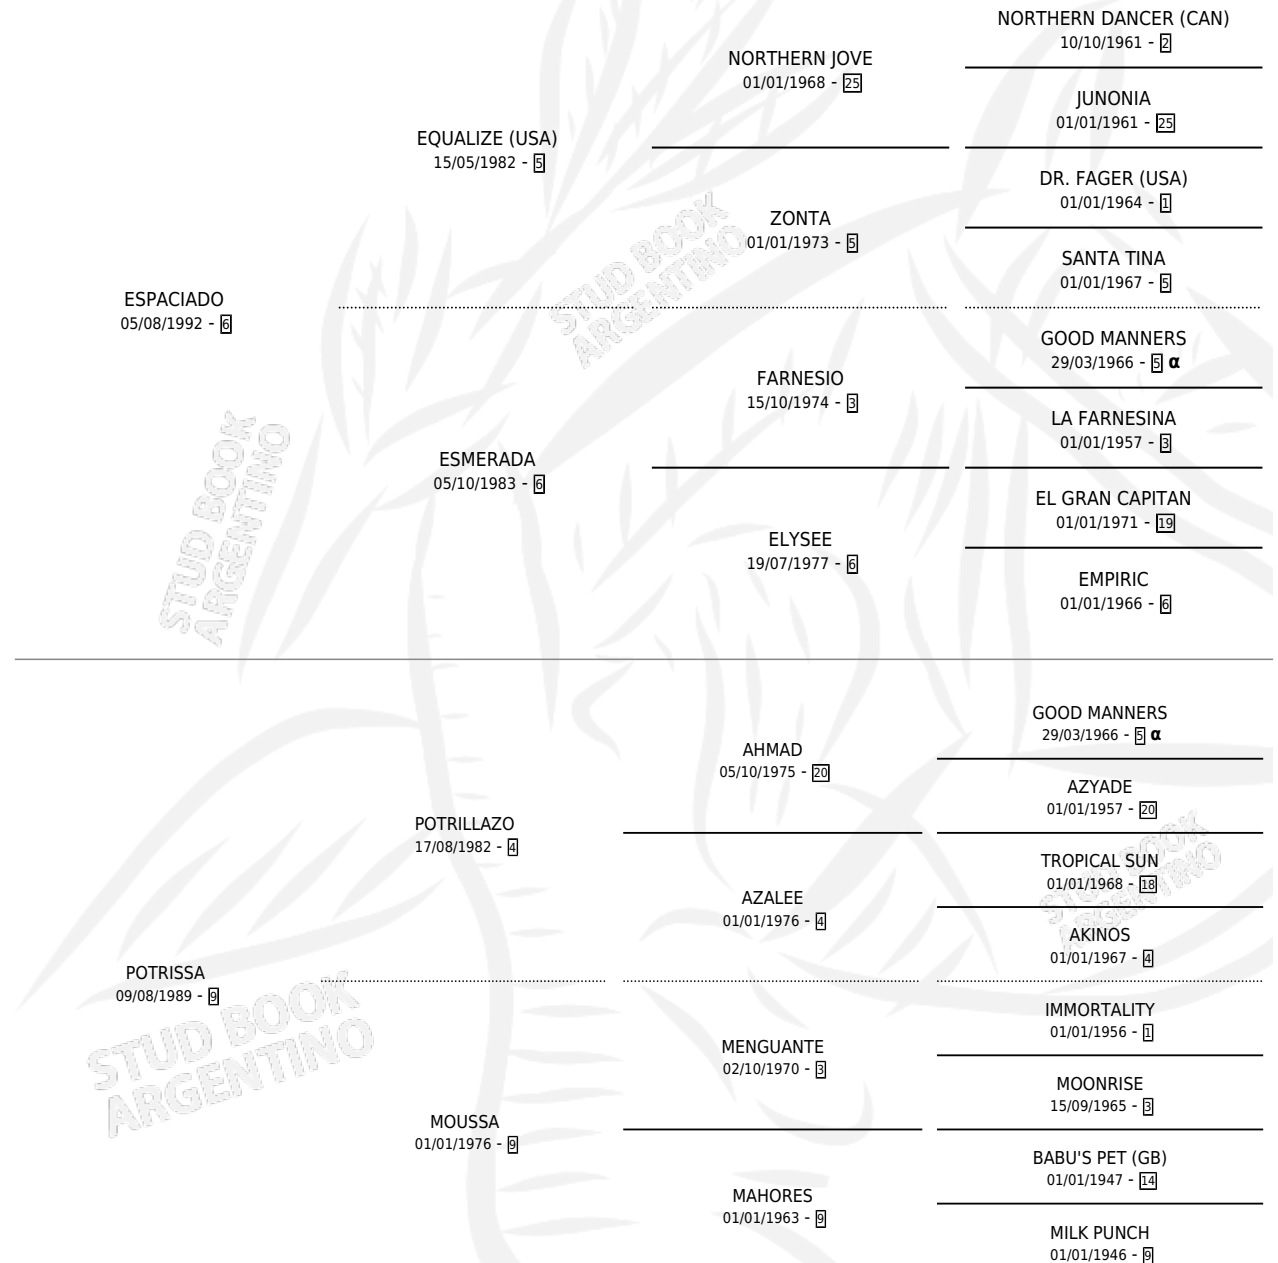

# POTRIESPA

por **ESPACIADO** y **POTRISSA** por **POTRILLAZO**

Argentina · Hembra · Alazan · SP · 06/09/2000  
Familia 9-c · Volumen 37

## ESTADO

TIPIFICACIÓN SANGUÍNEA	✓
TIPIFICACIÓN POR ADN	X
PASAPORTE	X
IDENTIFICACIÓN POR MICROCHIP	X
REPRODUCTOR	X

**Lugar de nacimiento:** Vadarkblar

**Criador:** Vadarkblar

## PEDIGREE

INBREEDING : α