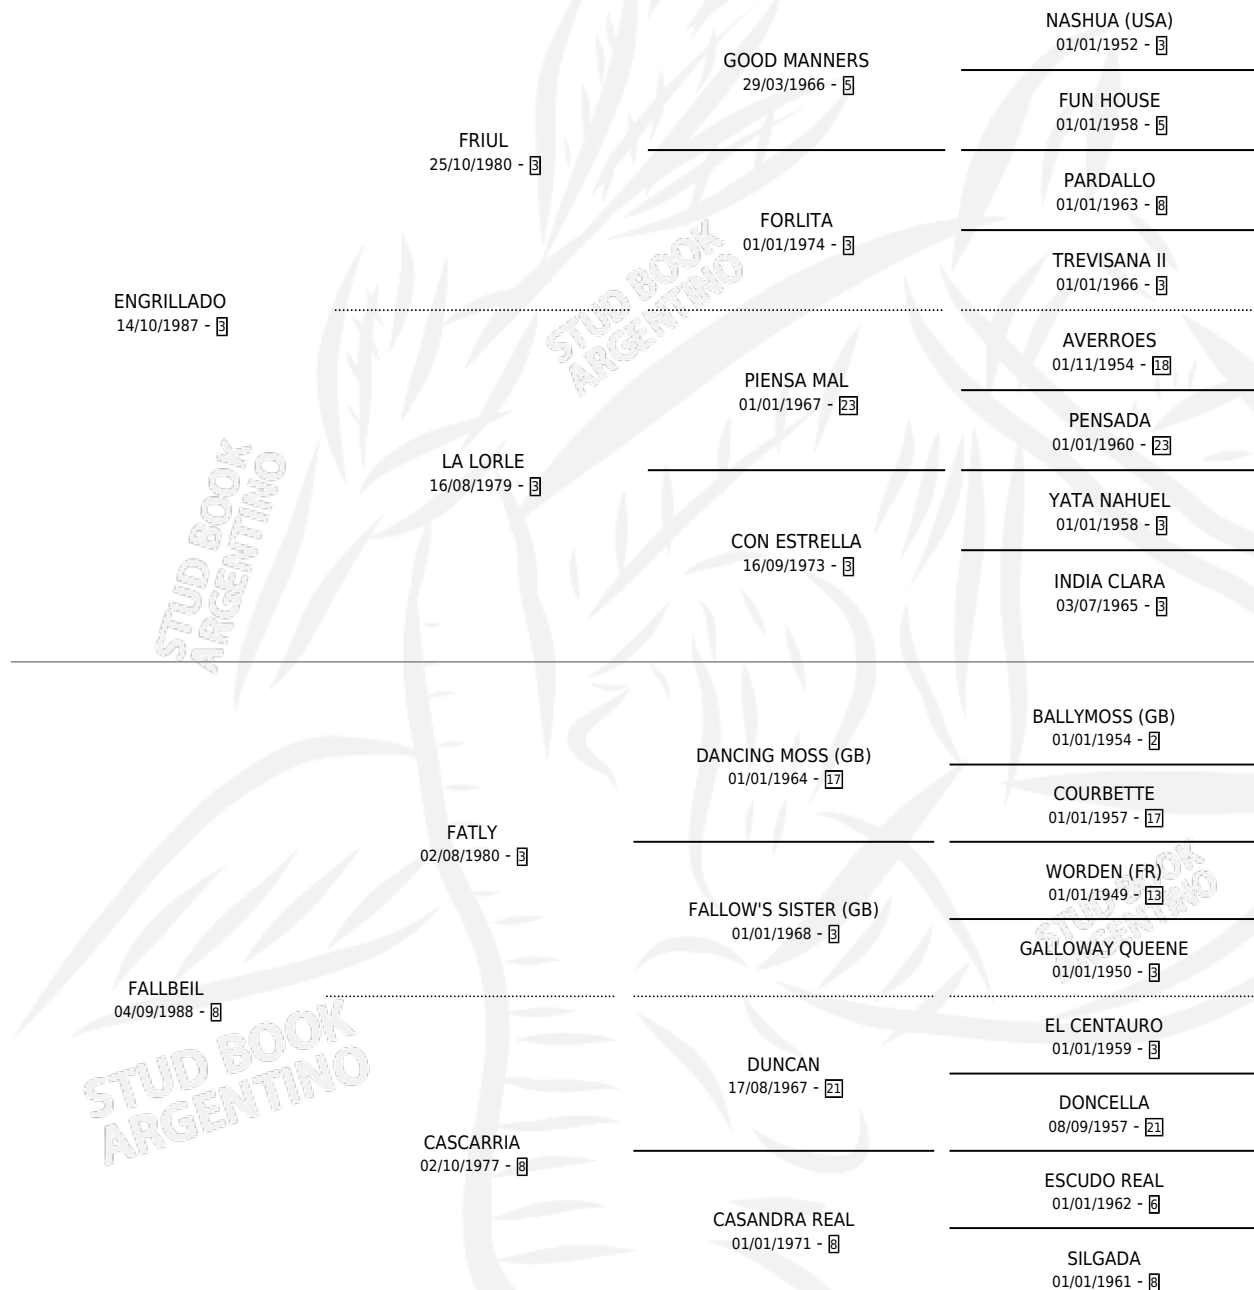

FABULOUS WAY

por ENGRILLADO y FALLBEIL por FATLY

Argentina · Macho · Zaino · SP · 15/09/2000
Familia 8-j · Volumen 37

ESTADO

TIPIFICACIÓN SANGUÍNEA	✓
TIPIFICACIÓN POR ADN	X
PASAPORTE	X
IDENTIFICACIÓN POR MICROCHIP	X
REPRODUCTOR	X

Lugar de nacimiento: Clausan
Criador: Clausan

PEDIGREE

EXPORTACIÓN / IMPORTACIÓN

FECHA	MOVIMIENTO	PAÍS
04/10/2002	EXPORTADO	CHILE

FABULOUS WAY

Datos oficiales del Stud Book Argentino

Documento generado el 12/05/2026