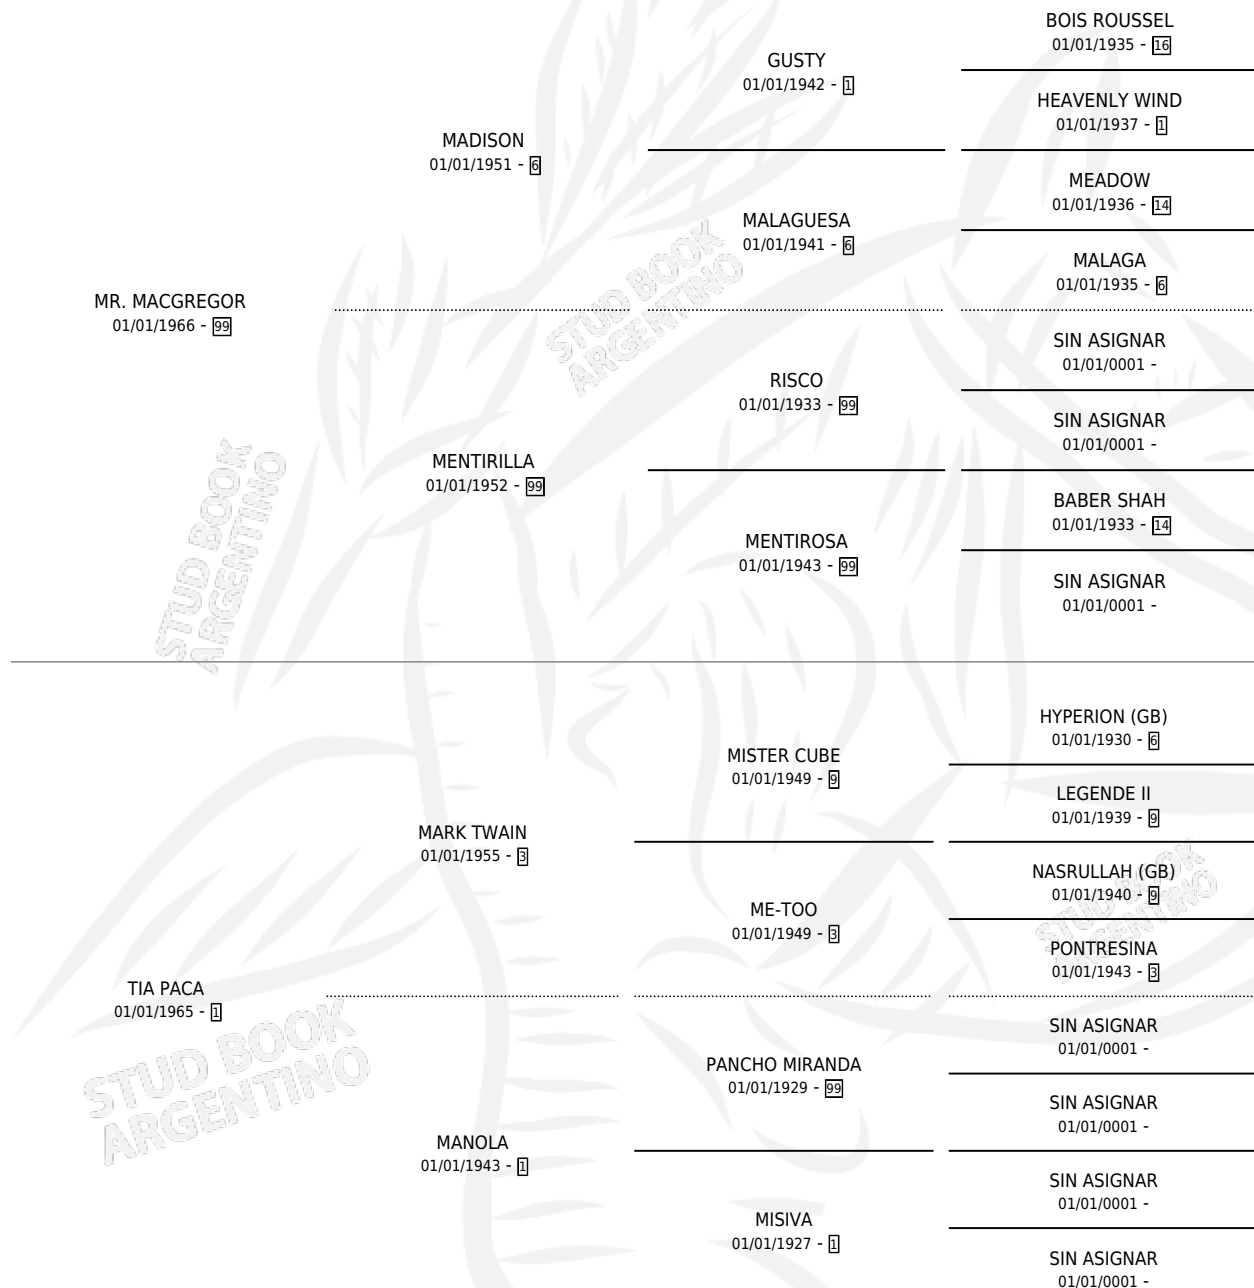

DOÑA MEGUR

por MR. MACGREGOR y TIA PACA por MARK TWAIN

Argentina · Hembra · Zaino · SP · 01/01/1973
Familia 1 · Volumen 28

ESTADO

TIPIFICACIÓN SANGUÍNEA	X
TIPIFICACIÓN POR ADN	X
PASAPORTE	X
IDENTIFICACIÓN POR MICROCHIP	X
REPRODUCTOR	✓

Lugar de nacimiento: Campo particular

Criador: Sin dato

~

HIJOS

	MACHOS	HEMBRAS
5 NACIERON	3	2
2 CORRIERON	2	0
2 GANARON	2	0
0 GANADORES CL	0 GANADORES GR	0 GANADORES G1

PEDIGREE

S

cimientos 5 / Efectividad 50.00%

PADRILLO	PRODUCTO	CRIADOR	1ER SERVICIO	ÚLTIMO SERVICIO
VIVORON	∅		10/10/1992	20/10/1992
VIVORON	DOÑA COBRA (H Z, 02/10/1992)	SIN DATO	03/10/1991	04/10/1991
VIVORON	∅		19/12/1990	19/12/1990
PLAYERO	DON MAR (M Z, 17/11/1990)	SIN DATO	25/11/1989	26/11/1989
PLAYERO	∅		27/10/1988	22/11/1988
PLAYERO	∅		07/09/1987	09/09/1987
PLAYERO	DON DEIRE (M Z, 30/08/1987)	SIN DATO	28/08/1986	03/09/1986
PLAYERO	∅		27/09/1985	27/09/1985
PLAYERO	DON MACPLAY (M Z, 17/09/1985)	GRAZIOSI RUBEN JUAN		
PLAYERO	DOÑA YERA (H A, 30/08/1984)	SIN DATO		