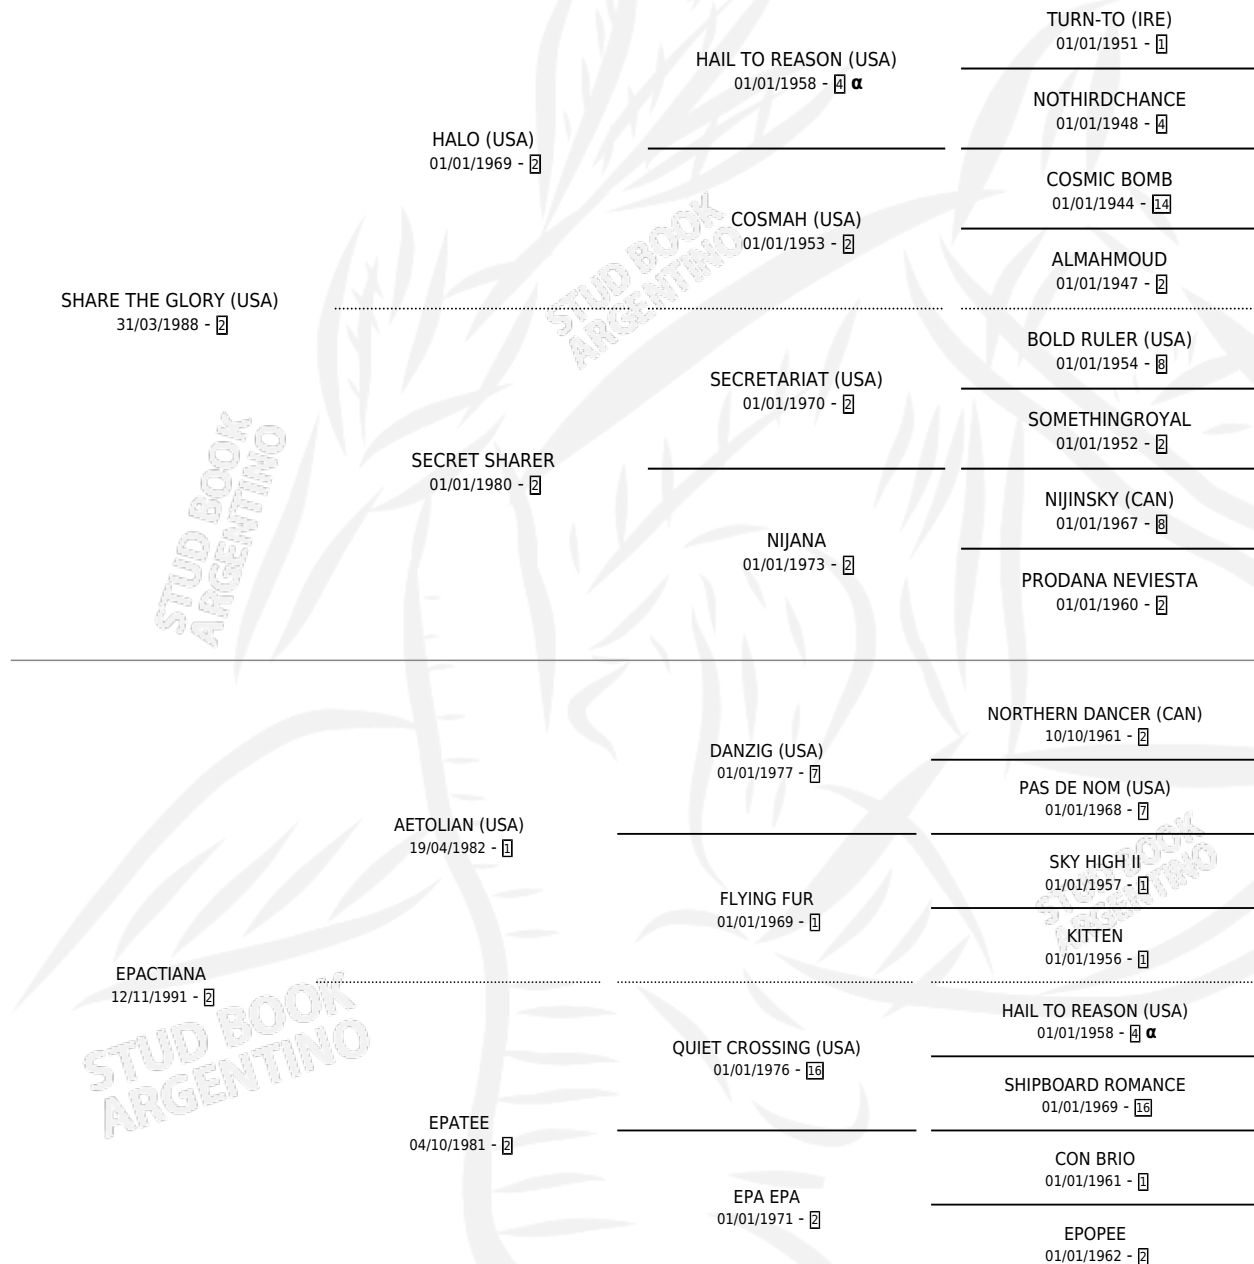

ENDIABLADO SHARE

por **SHARE THE GLORY (USA)** y **EPACTIANA** por **AETOLIAN (USA)**

Argentina · Macho · Zaino · SP · 11/09/2000
Familia 2-n · Volumen 37

ESTADO

TIPIFICACIÓN SANGUÍNEA	✓
TIPIFICACIÓN POR ADN	X
PASAPORTE	X
IDENTIFICACIÓN POR MICROCHIP	X
REPRODUCTOR	X

Lugar de nacimiento: Don Florentino
Criador: Giraudo Luis Maria

PEDIGREE

INBREEDING : α

CAMPAÑA

Solo carreras oficiales de Argentina

POR EDAD

EDAD	CC	1°	2°	3°	4°	5°	NP	CLC	CLG	CLCG1	CLGG1	IMPORTE	GANANCIA / CC
3 AÑOS	2	1	0	0	1	0	0	0	0	0	0	\$10,440	\$5,220
4 AÑOS	2	0	0	0	1	0	1	0	0	0	0	\$950	\$475
5 AÑOS	6	1	1	0	0	2	2	0	0	0	0	\$10,300	\$1,717
TOTALES	10	2	1	0	2	2	3	0	0	0	0	\$21,690	\$2,169
%		20.0%	10.0%	0.0%	20.0%	20.0%	30.0%	0.0%	0.0%	0.0%	0.0%		

Ganador de 2 carreras en San Isidro y Palermo debutando - \$21,690, a los 3 y 5 años.

POR DISTANCIA

HIPODROMO	CC	1°	2°	3°	4°	5°	NP	CLC	CLG	CLCG1	CLGG1	IMPORTE
PALERMO	8	1	1	0	2	1	3	0	0	0	0	\$11,790
1000 MTS	7	1	1	0	2	1	2	0	0	0	0	\$11,790
1200 MTS	1	0	0	0	0	0	1	0	0	0	0	\$0
SAN ISIDRO	2	1	0	0	0	1	0	0	0	0	0	\$9,900
1000 MTS	2	1	0	0	0	1	0	0	0	0	0	\$9,900