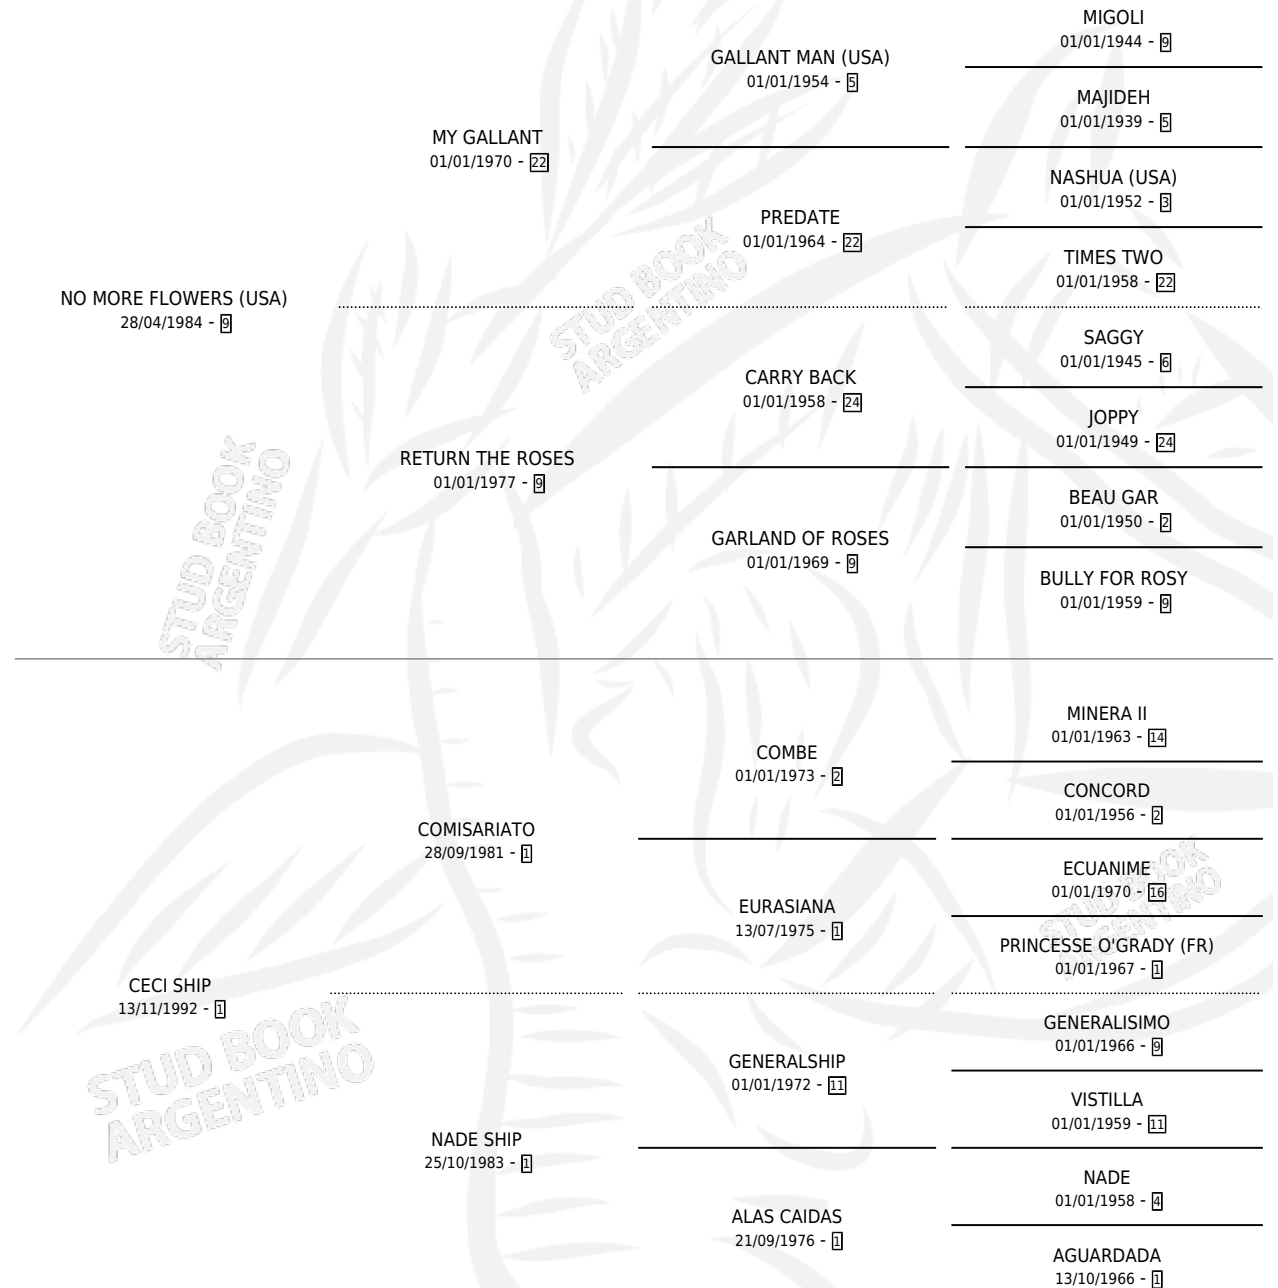

CECI FLOWERS

por **NO MORE FLOWERS (USA)** y **CECI SHIP** por **COMISARIATO**

Argentina · Hembra · Tordillo · SP · 22/09/2000
Familia 1-e · Volumen 37

ESTADO

TIPIFICACIÓN SANGUÍNEA	✓
TIPIFICACIÓN POR ADN	✓
PASAPORTE	X
IDENTIFICACIÓN POR MICROCHIP	X
REPRODUCTOR	✓

Lugar de nacimiento: Don Florentino
Criador: Alvarez Juan Manuel

~

HIJOS

	MACHOS	HEMBRAS
1 NACIERON	0	1
SIN ACTUACIONES		

PEDIGREE

CAMPAÑA

Solo carreras oficiales de Argentina

POR EDAD