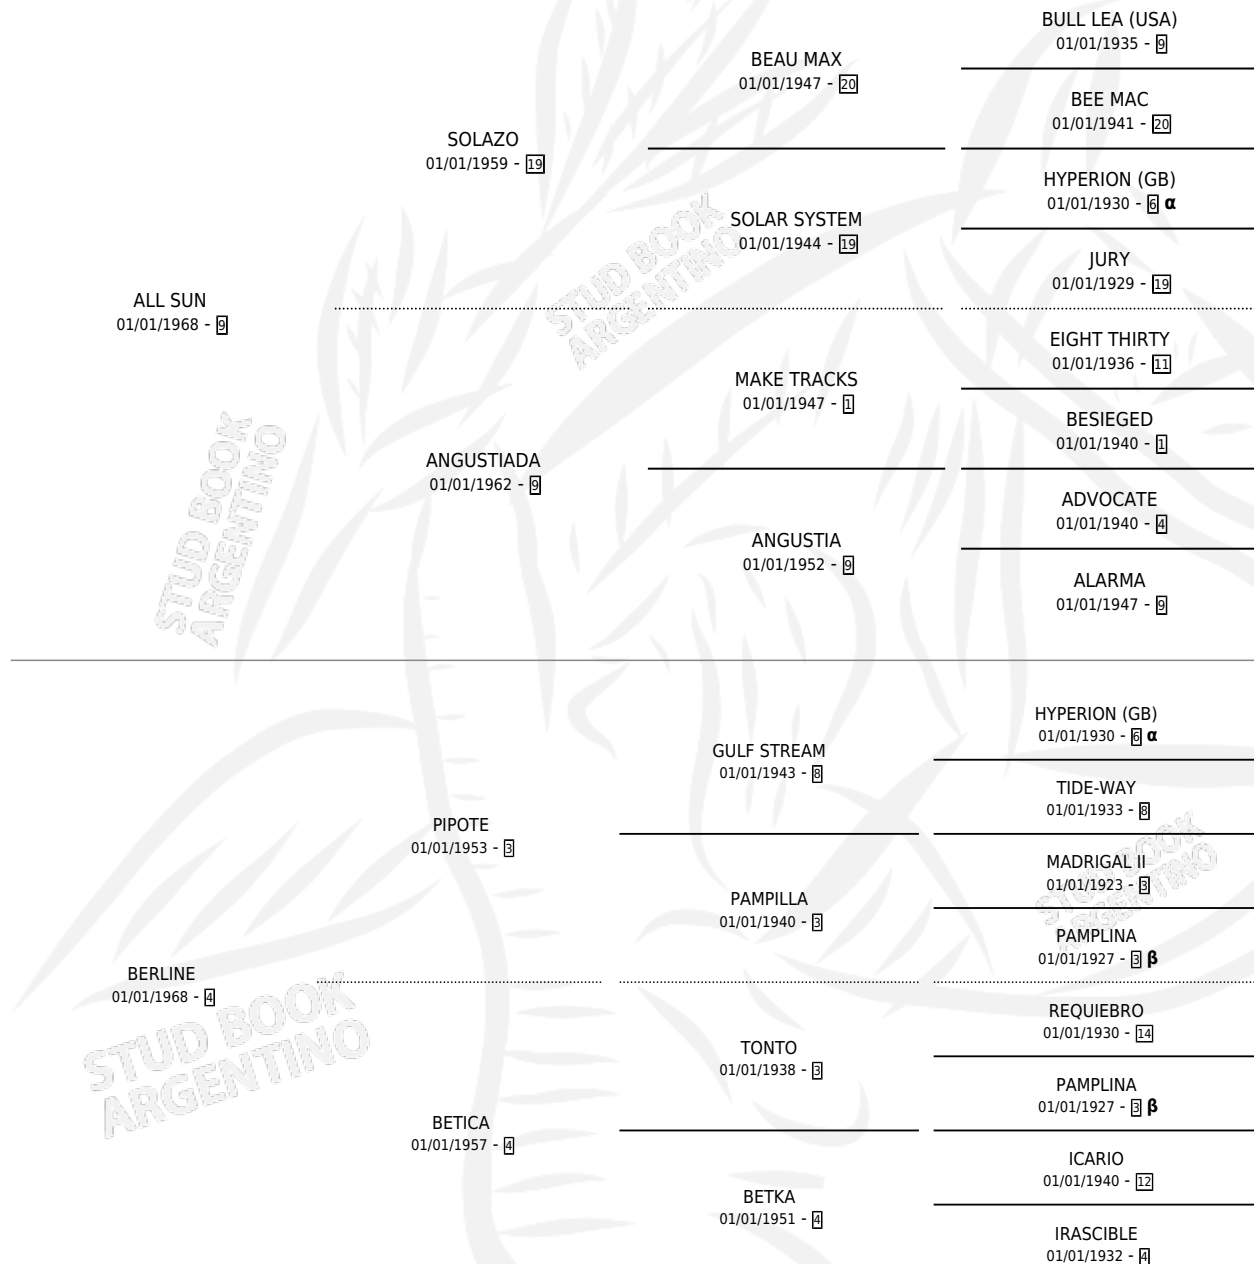

THE SUNNY GIRL

por ALL SUN y BERLINE por PIPOTE

Argentina · Hembra · Tordillo · SP · 11/11/1973
Familia 4-b · Volumen 28

ESTADO

TIPIFICACIÓN SANGUÍNEA	✓
TIPIFICACIÓN POR ADN	X
PASAPORTE	X
IDENTIFICACIÓN POR MICROCHIP	X
REPRODUCTOR	✓

Lugar de nacimiento: Campo particular

Criador: Sin dato

~

HIJOS

	MACHOS	HEMBRAS
6 NACIERON	1	5
3 CORRIERON	0	3
2 GANARON	0	2
0 GANADORES CL	0 GANADORES GR	0 GANADORES G1

PEDIGREE

INBREEDING : α, β

CAMPAÑA

Solo carreras oficiales de Argentina

POR EDAD

EDAD	CC	1°	2°	3°	4°	5°	NP	CLC	CLG	CLCG1	CLGG1	IMPORTE	GANANCIA / CC
3 AÑOS	1	1	0	0	0	0	0	0	0	0	0	\$0	\$0
5 AÑOS	6	2	2	0	1	1	0	2	0	0	0	\$0	\$0
6 AÑOS	5	0	2	0	3	0	0	1	0	0	0	\$0	\$0
8 AÑOS	1	0	0	0	0	1	0	0	0	0	0	\$0	\$0
TOTALES	13	3	4	0	4	2	0	3	0	0	0	\$0	\$0
%		23.1%	30.8%	0.0%	30.8%	15.4%	0.0%	23.1%	0.0%	0.0%	0.0%		