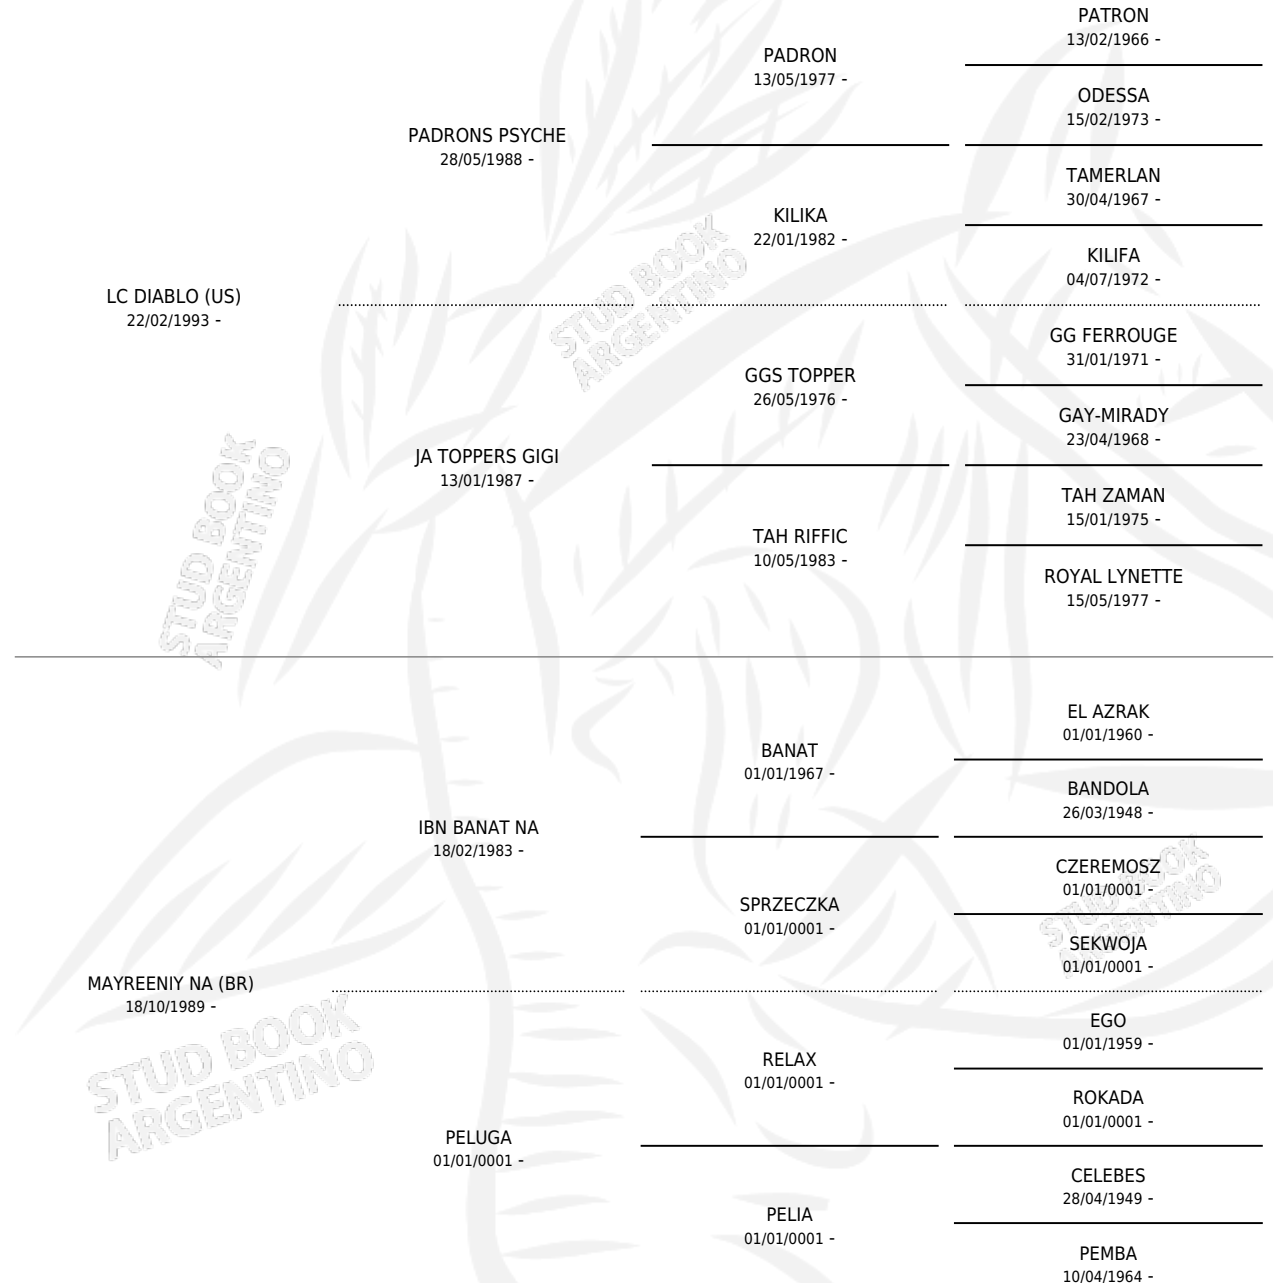

LC VARNE

por LC DIABLO (US) y MAYREENIY NA (BR) por IBN BANAT NA

Argentina · Hembra · Tordillo · AP · 19/09/2000
Familia · Volumen 37

ESTADO

TIPIFICACIÓN SANGUÍNEA	✓
TIPIFICACIÓN POR ADN	X
PASAPORTE	X
IDENTIFICACIÓN POR MICROCHIP	X
REPRODUCTOR	X

Lugar de nacimiento: La Catalina
Criador: La Catalina

PEDIGREE