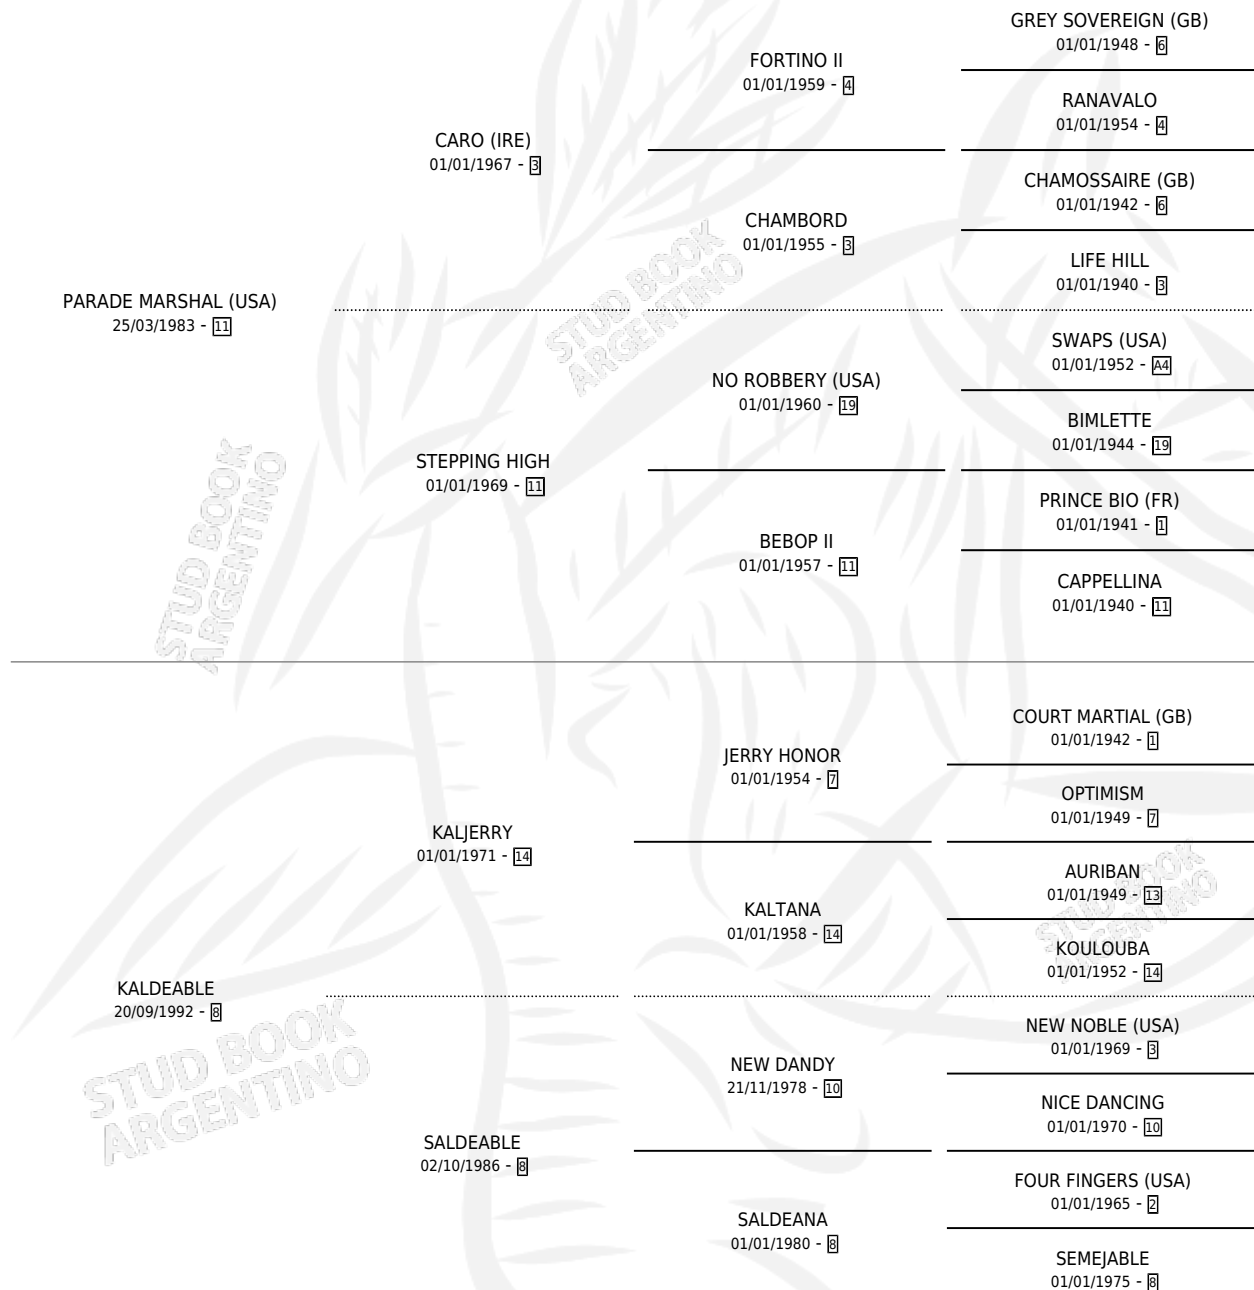

KALI MARSHAL

por **PARADE MARSHAL (USA)** y **KALDEABLE** por **KALJERRY**

Argentina · Hembra · Tordillo · SP · 07/10/2000
Familia 8-d · Volumen 37

ESTADO

TIPIFICACIÓN SANGUÍNEA	✓
TIPIFICACIÓN POR ADN	✓
PASAPORTE	X
IDENTIFICACIÓN POR MICROCHIP	X
REPRODUCTOR	✓

Lugar de nacimiento: La Magdalena
Criador: Sin dato

~

HIJOS

	MACHOS	HEMBRAS
12 NACIERON	5	7
7 CORRIERON	3	4
5 GANARON	1	4

2	1	1
GANADORES CL	GANADORES GR	GANADORES G1

PEDIGREE