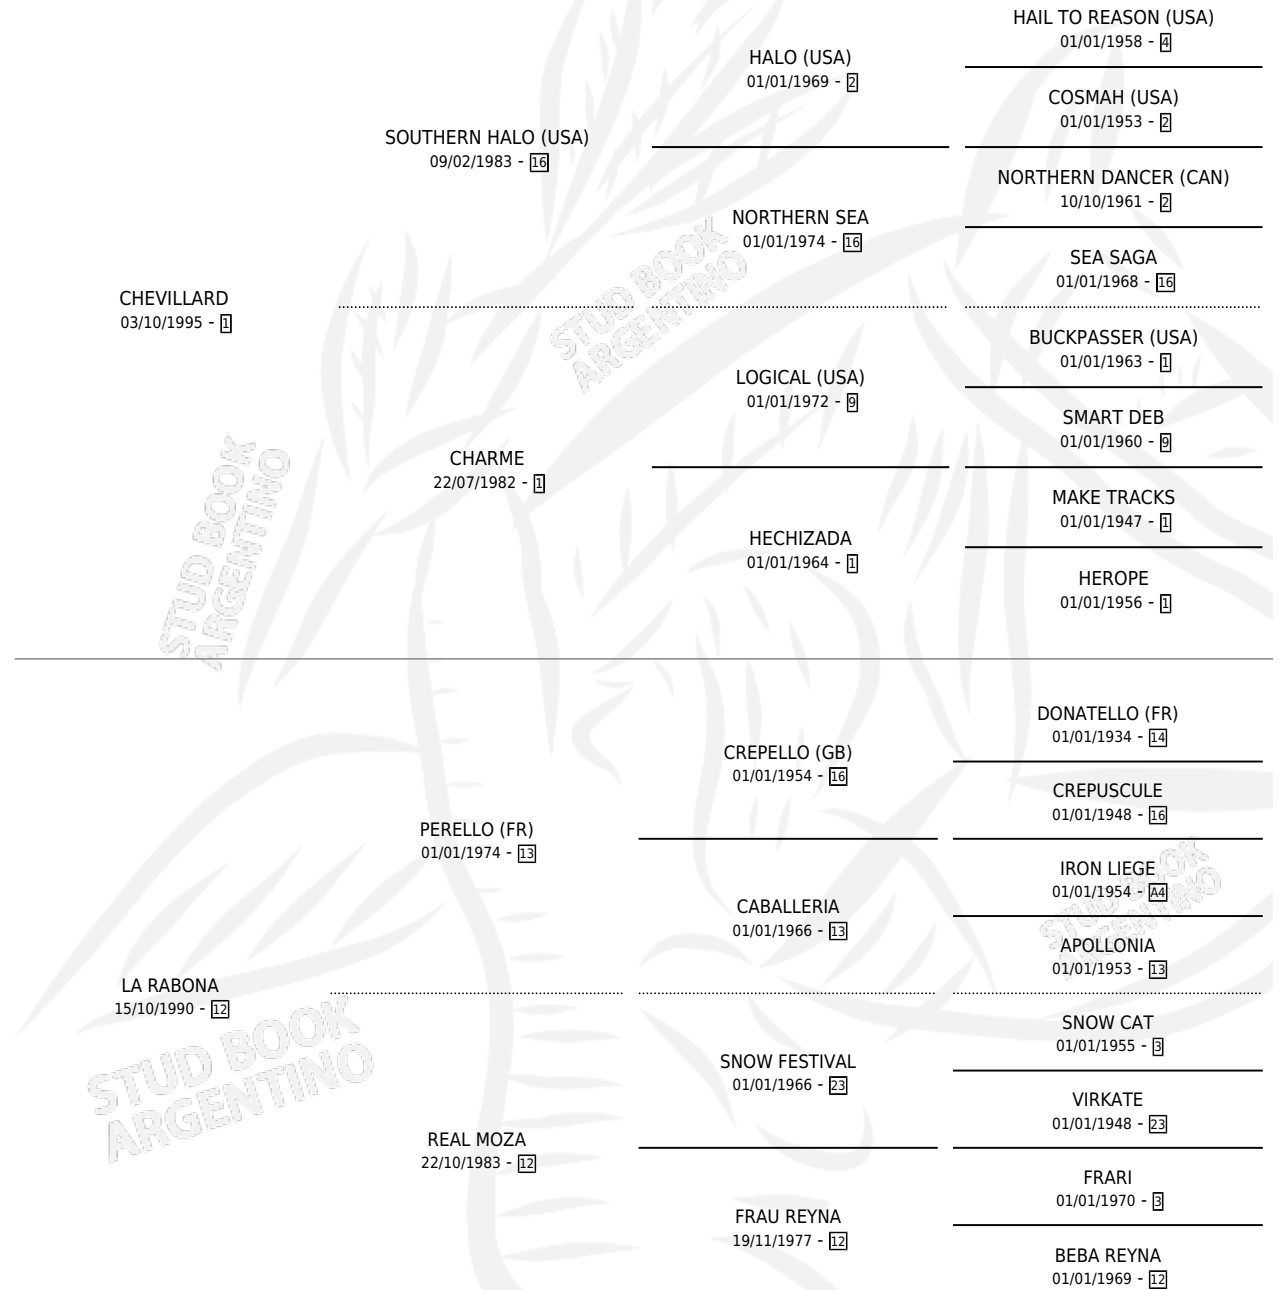

CHEGAUCHO

por CHEVILLARD y LA RABONA por PERELLO (FR)

Argentina · Macho · Alazan · SP · 13/09/2000
Familia 12-d · Volumen 37

ESTADO

TIPIFICACIÓN SANGUÍNEA	✓
TIPIFICACIÓN POR ADN	X
PASAPORTE	X
IDENTIFICACIÓN POR MICROCHIP	X
REPRODUCTOR	X

Lugar de nacimiento: Alentue

Criador: Alentue

PEDIGREE

CHEGAUCHO

Datos oficiales del Stud Book Argentino

Documento generado el 05/05/2026

studbook.org.ar