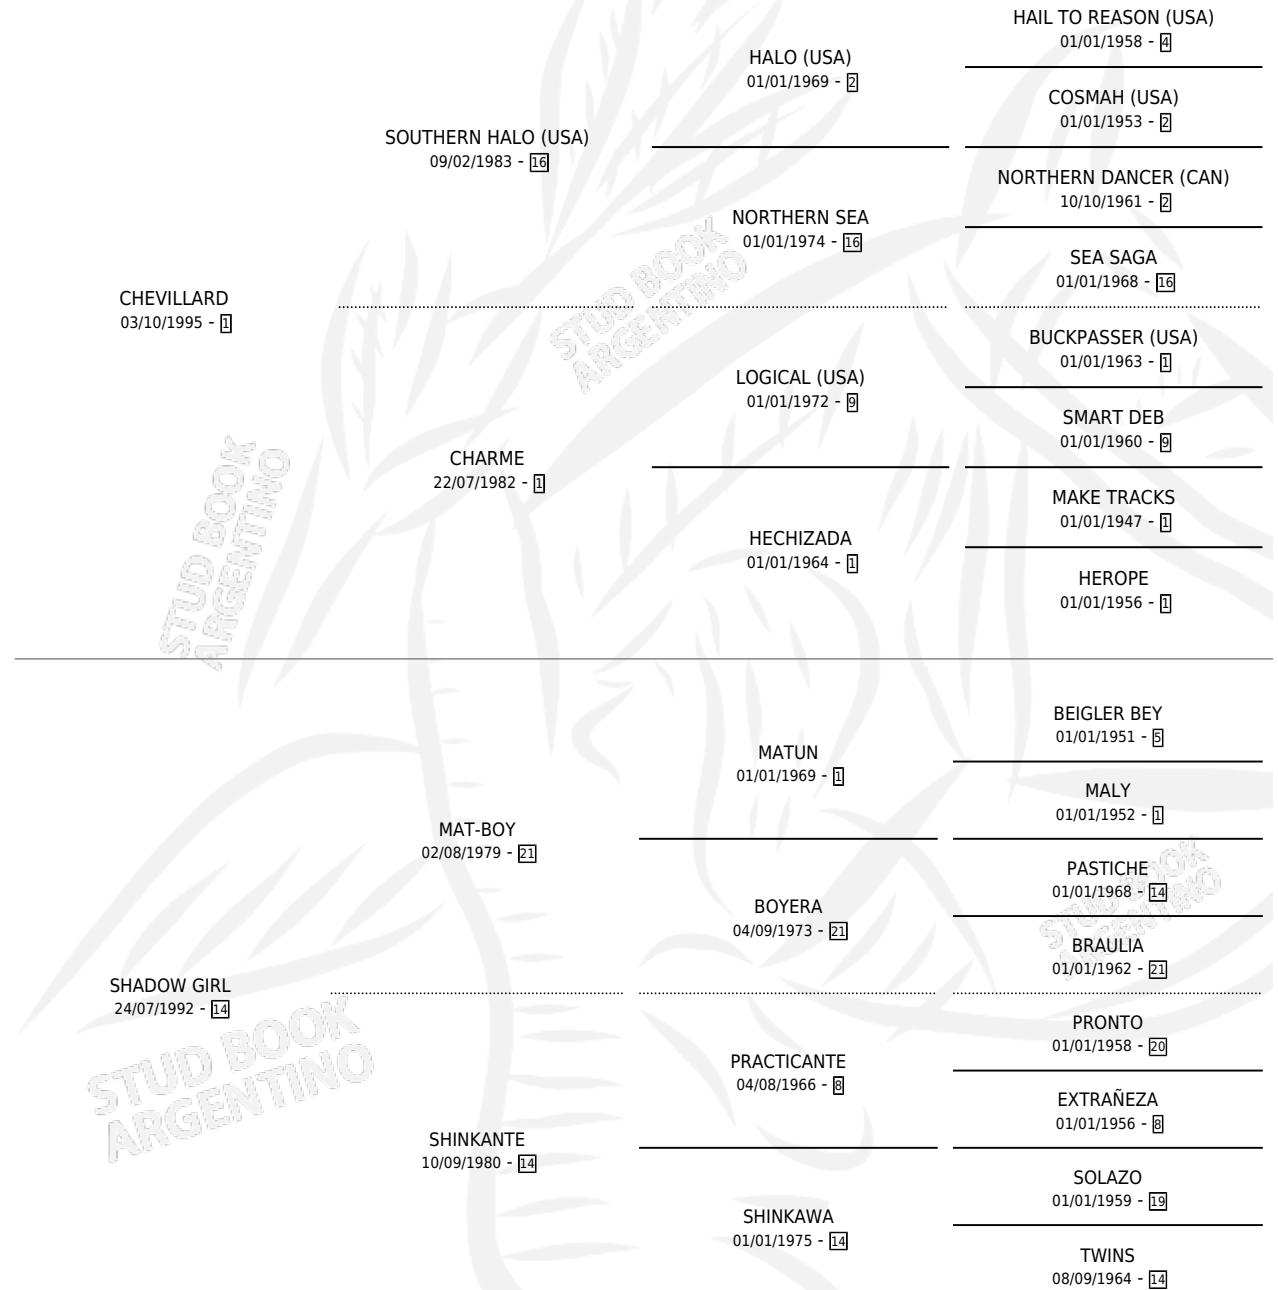

CHEVIBOY

por CHEVILLARD y SHADOW GIRL por MAT-BOY

Argentina · Macho · Alazan · SP · 09/09/2000
Familia 14-c · Volumen 37

ESTADO

TIPIFICACIÓN SANGUÍNEA	X
TIPIFICACIÓN POR ADN	X
PASAPORTE	X
IDENTIFICACIÓN POR MICROCHIP	X
REPRODUCTOR	X

Lugar de nacimiento: Alentue

Criador: Alentue

PEDIGREE