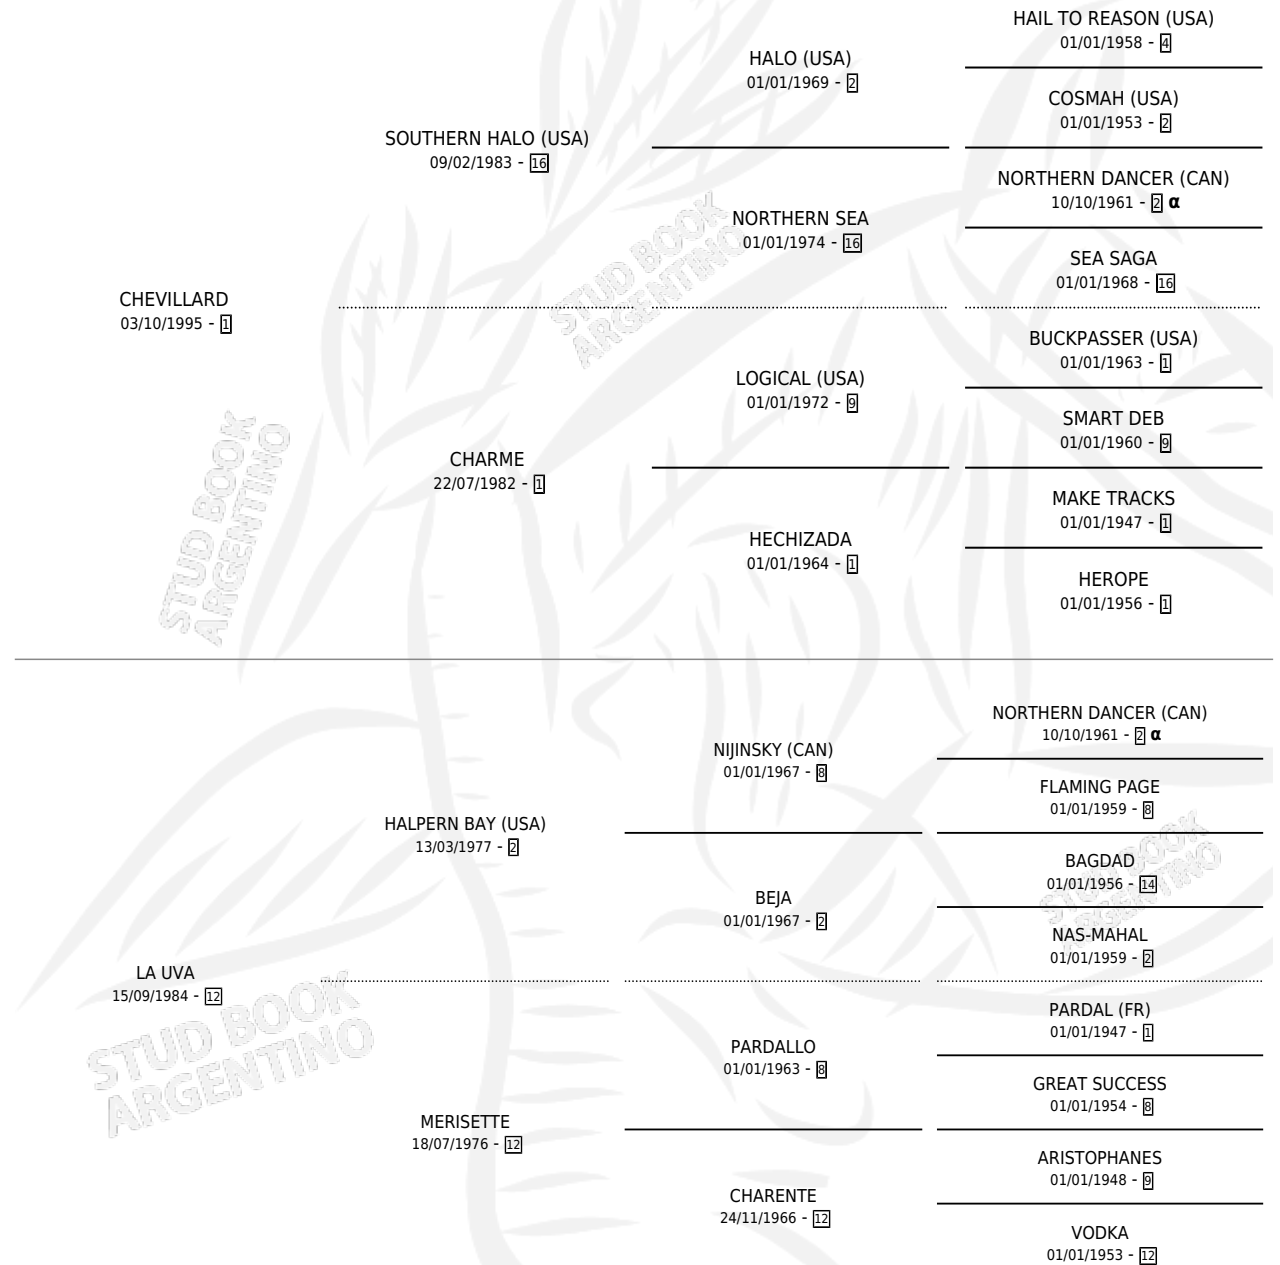

CAVERNET

por CHEVILLARD y LA UVA por HALPERN BAY (USA)

Argentina · Macho · Zaino Colorado · SP · 23/08/2000
Familia 12-d · Volumen 37

ESTADO

TIPIFICACIÓN SANGUÍNEA	✓
TIPIFICACIÓN POR ADN	X
PASAPORTE	X
IDENTIFICACIÓN POR MICROCHIP	X
REPRODUCTOR	X

Lugar de nacimiento: Alentue

Criador: Alentue

PEDIGREE

INBREEDING : α

CAMPAÑA

Solo carreras oficiales de Argentina

POR EDAD

EDAD	CC	1°	2°	3°	4°	5°	NP	CLC	CLG	CLCG1	CLGG1	IMPORTE	GANANCIA / CC
6 AÑOS	1	0	0	0	0	0	1	0	0	0	0	\$0	\$0
TOTALES	1	0	0	0	0	0	1	0	0	0	0	\$0	\$0
%		0.0%	0.0%	0.0%	0.0%	0.0%	100%	0.0%	0.0%	0.0%	0.0%		