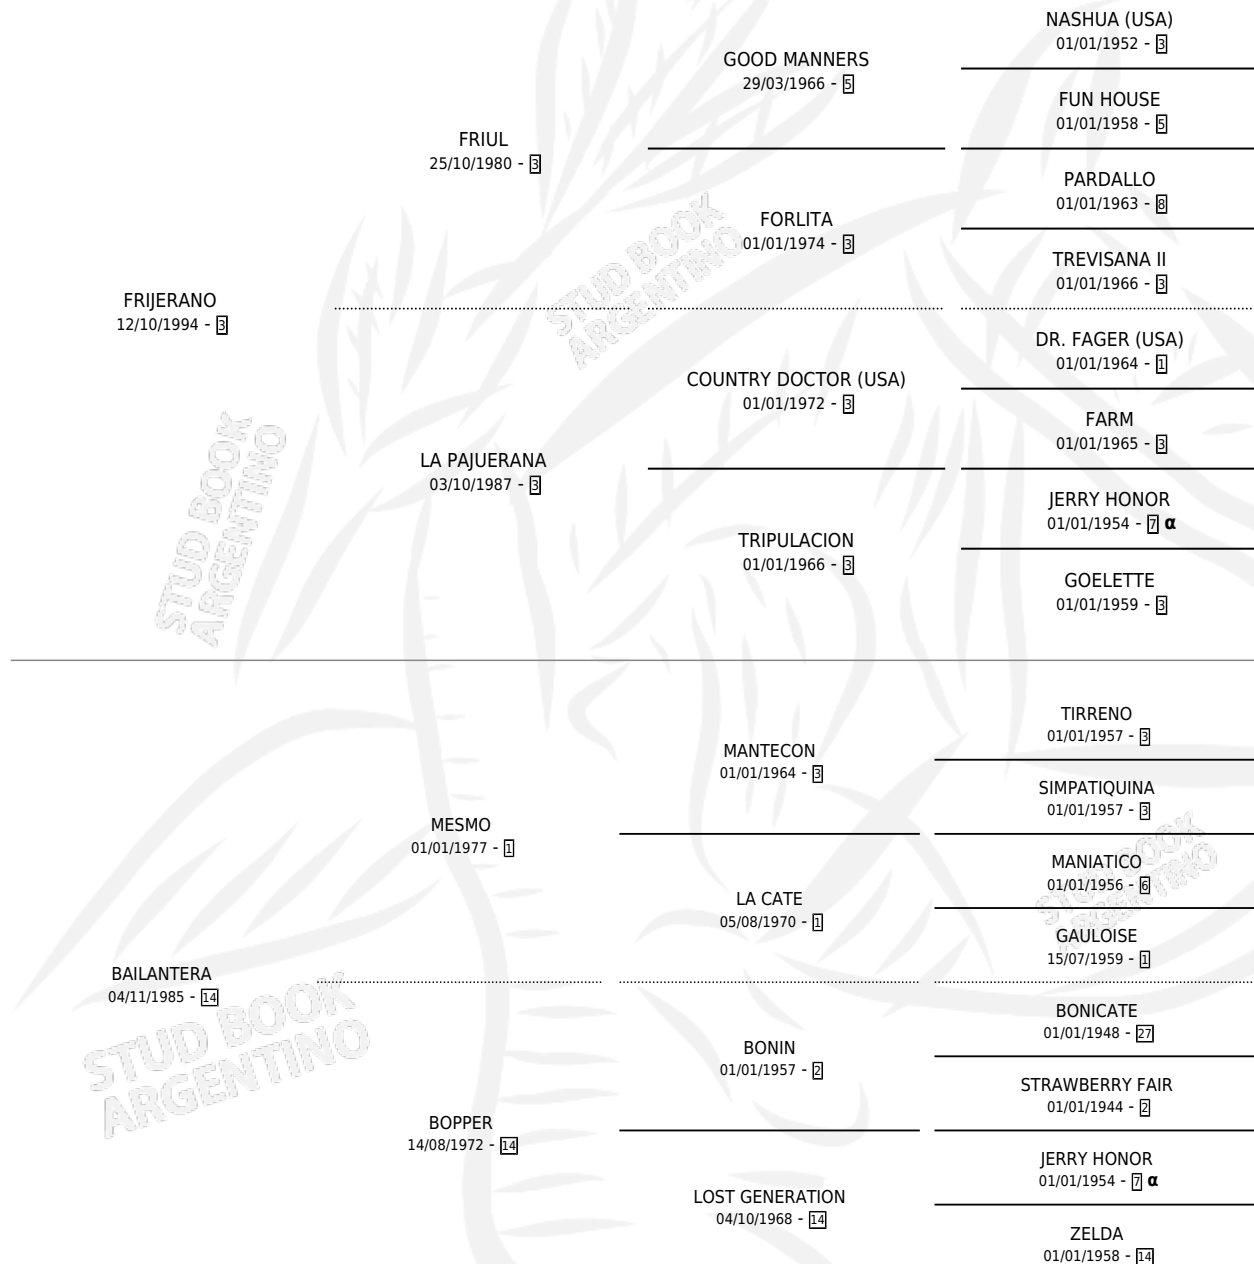

BALATANA

por **FRIJERANO** y **BAILANTERA** por **MESMO**

Argentina · Hembra · Tordillo · SP · 01/10/2000
Familia 14 · Volumen 37

ESTADO

TIPIFICACIÓN SANGUÍNEA	X
TIPIFICACIÓN POR ADN	X
PASAPORTE	X
IDENTIFICACIÓN POR MICROCHIP	X
REPRODUCTOR	X

Lugar de nacimiento: Los Ombues

Criador: Sin dato

PEDIGREE

INBREEDING : α

BALATANA

Datos oficiales del Stud Book Argentino

Documento generado el 06/05/2026

studbook.org.ar