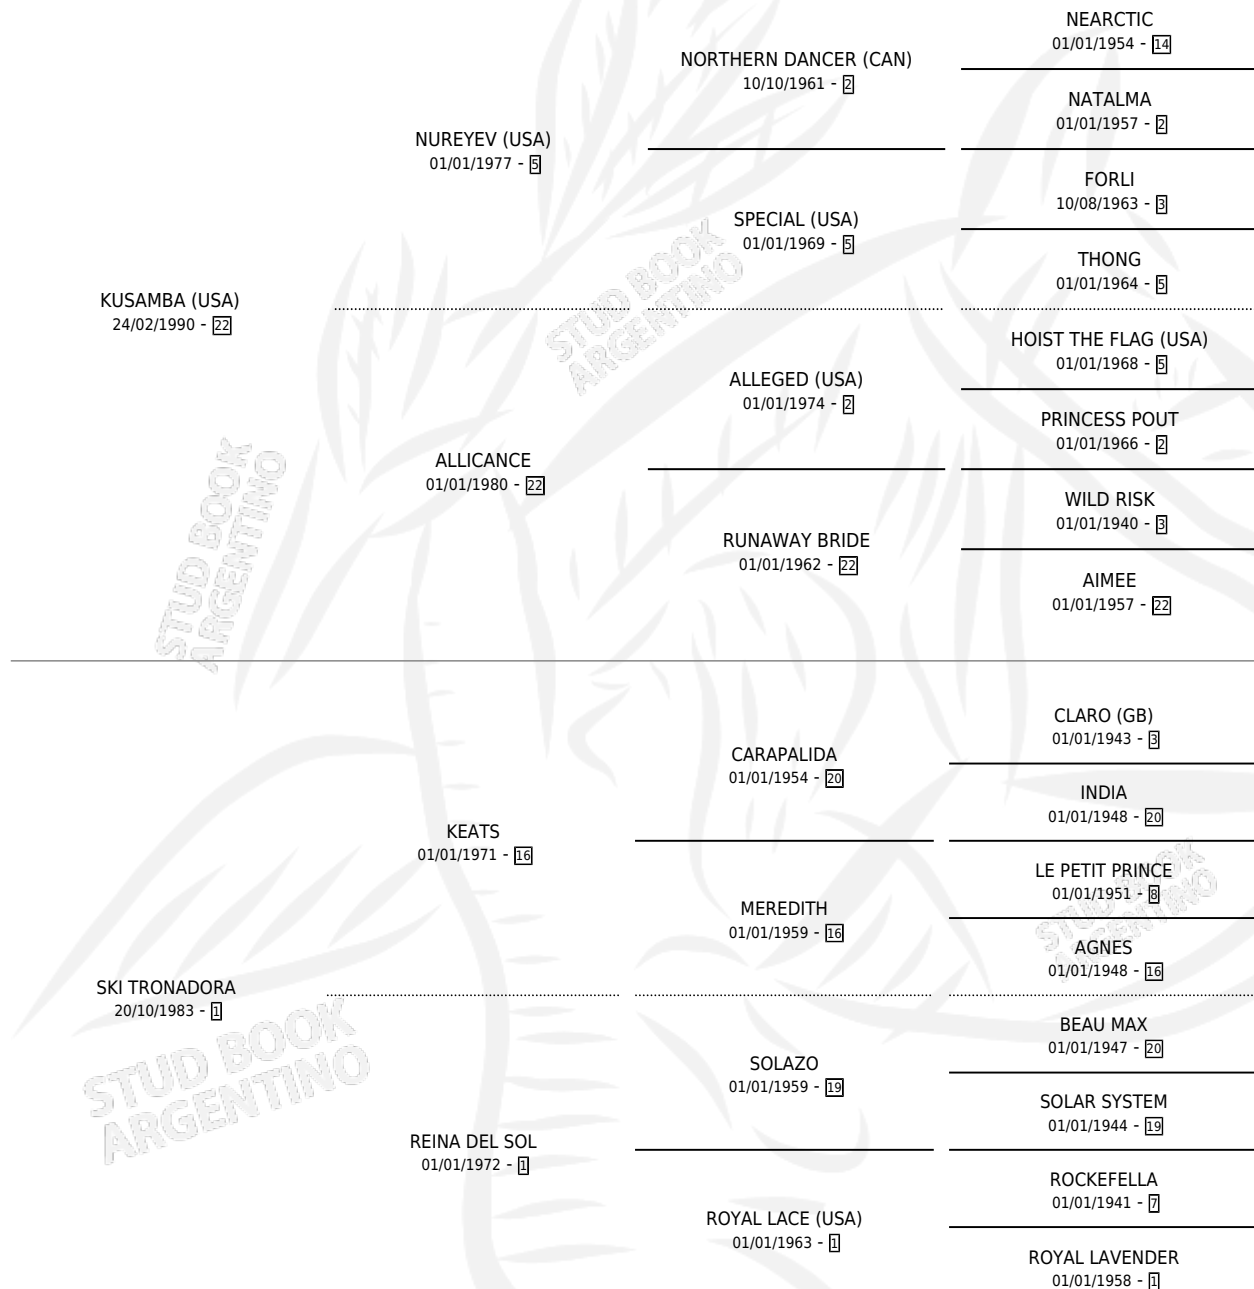

EXQUISITA KU

por KUSAMBA (USA) y SKI TRONADORA por KEATS

Argentina · Hembra · Alazan · SP · 09/09/2000
Familia 1-w · Volumen 37

ESTADO

TIPIFICACIÓN SANGUÍNEA	✓
TIPIFICACIÓN POR ADN	✓
PASAPORTE	X
IDENTIFICACIÓN POR MICROCHIP	X
REPRODUCTOR	✓

Lugar de nacimiento: Divisadero

Criador: Sin dato

~

HIJOS

	MACHOS	HEMBRAS
4 NACIERON	3	1
3 CORRIERON	3	0
3 GANARON	3	0
0 GANADORES CL	0 GANADORES GR	0 GANADORES G1

PEDIGREE

CAMPAÑA

Solo carreras oficiales de Argentina