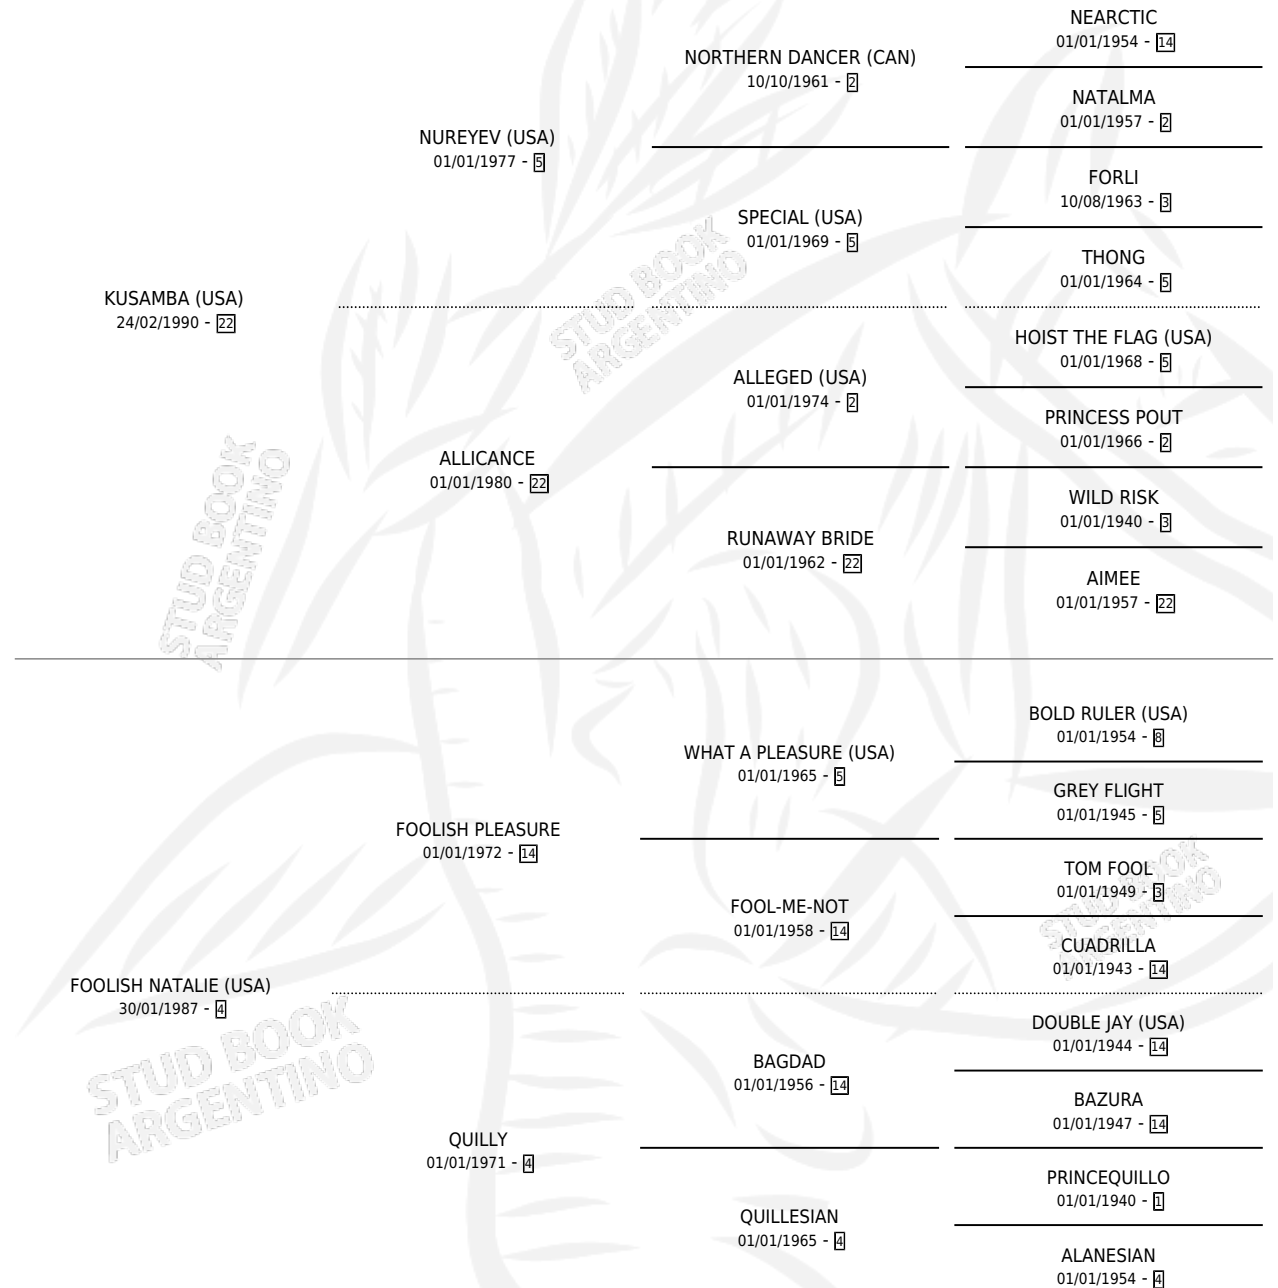

FOOL KU

por **KUSAMBA (USA)** y **FOOLISH NATALIE (USA)** por
FOOLISH PLEASURE

Argentina · Macho · Alazan Tostado · SP · 09/09/2000
Familia 4-m · Volumen 37

ESTADO

TIPIFICACIÓN SANGUÍNEA	✓
TIPIFICACIÓN POR ADN	X
PASAPORTE	X
IDENTIFICACIÓN POR MICROCHIP	X
REPRODUCTOR	X

Lugar de nacimiento: Divisadero

Criador: Santa Victoria

PEDIGREE

CAMPAÑA

Solo carreras oficiales de Argentina

POR EDAD

EDAD	CC	1°	2°	3°	4°	5°	NP	CLC	CLG	CLCG1	CLGG1	IMPORTE	GANANCIA / CC
3 AÑOS	5	0	0	0	0	0	5	0	0	0	0	\$0	\$0
TOTALES	5	0	0	0	0	0	5	0	0	0	0	\$0	\$0
%		0.0%	0.0%	0.0%	0.0%	0.0%	100%	0.0%	0.0%	0.0%	0.0%		