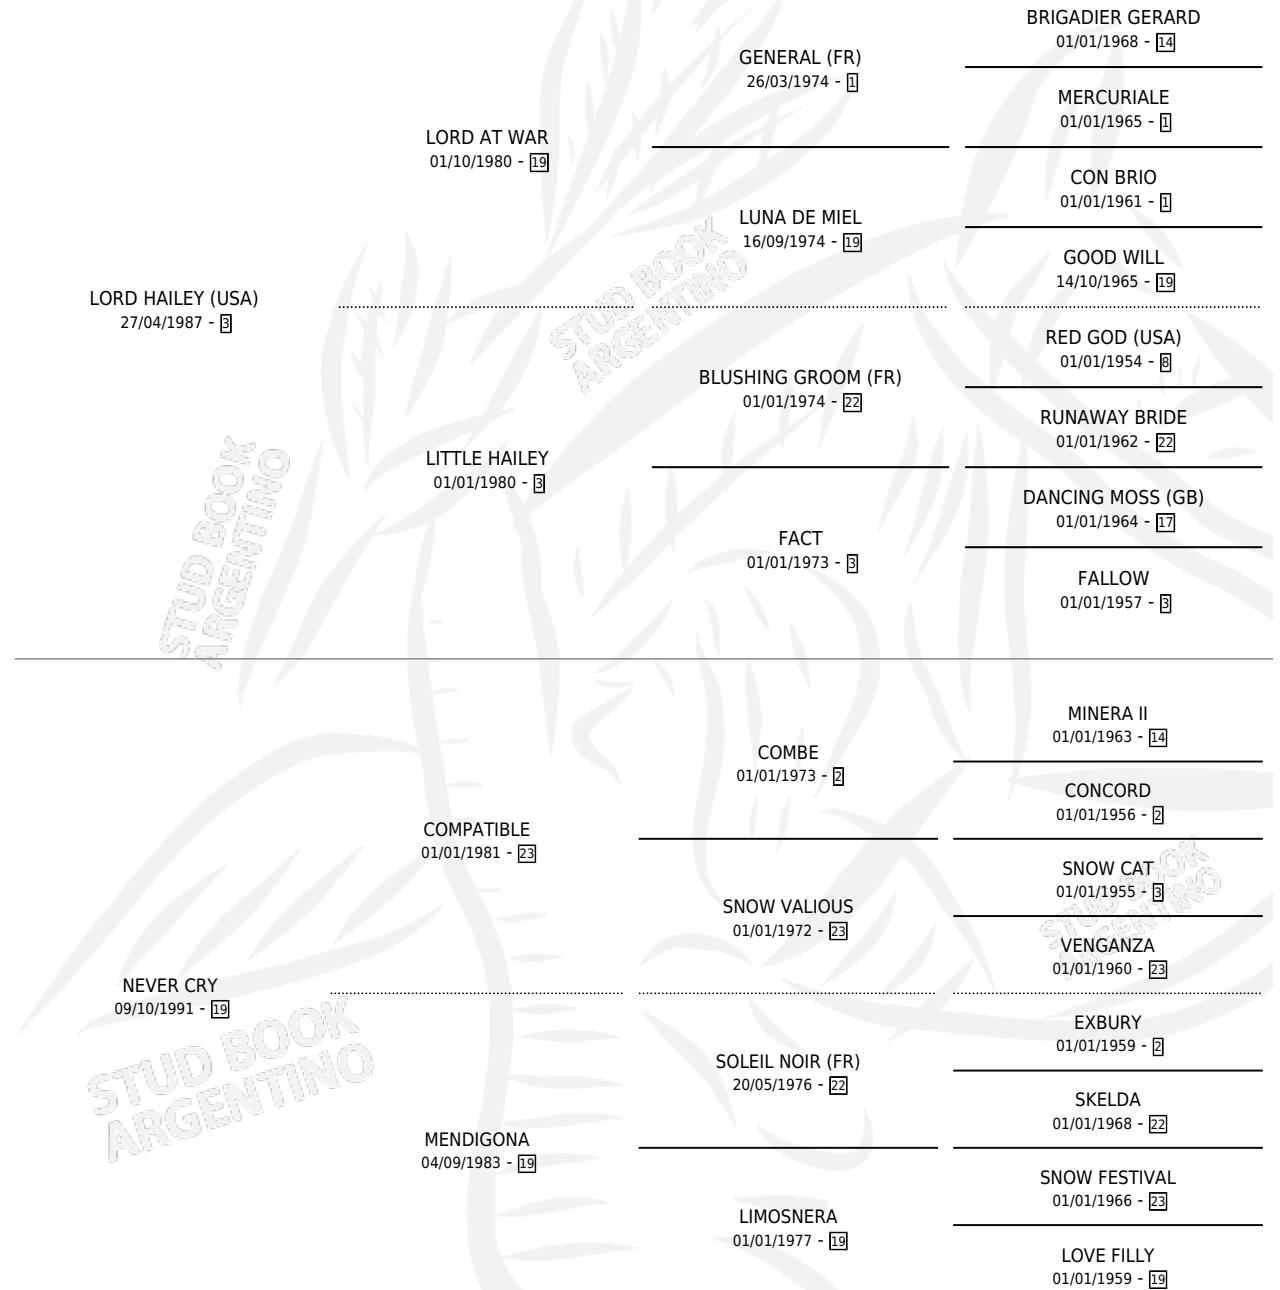

LADY GRINGA

por LORD HAILEY (USA) y NEVER CRY por COMPATIBLE

Argentina · Hembra · Alazan · SP · 07/08/2000
Familia 19-c · Volumen 37

ESTADO

TIPIFICACIÓN SANGUÍNEA	✓
TIPIFICACIÓN POR ADN	✓
PASAPORTE	✓
IDENTIFICACIÓN POR MICROCHIP	X
REPRODUCTOR	✓

Lugar de nacimiento: Los Prados

Criador: Sin dato

PEDIGREE

S

mientos 0 / Efectividad 0.00%

PADRILLO	PRODUCTO	CRIADOR	1ER SERVICIO	ÚLTIMO SERVICIO
BANDAR (USA)	∅		13/11/2007	24/11/2007

LADY GRINGA

Datos oficiales del Stud Book Argentino