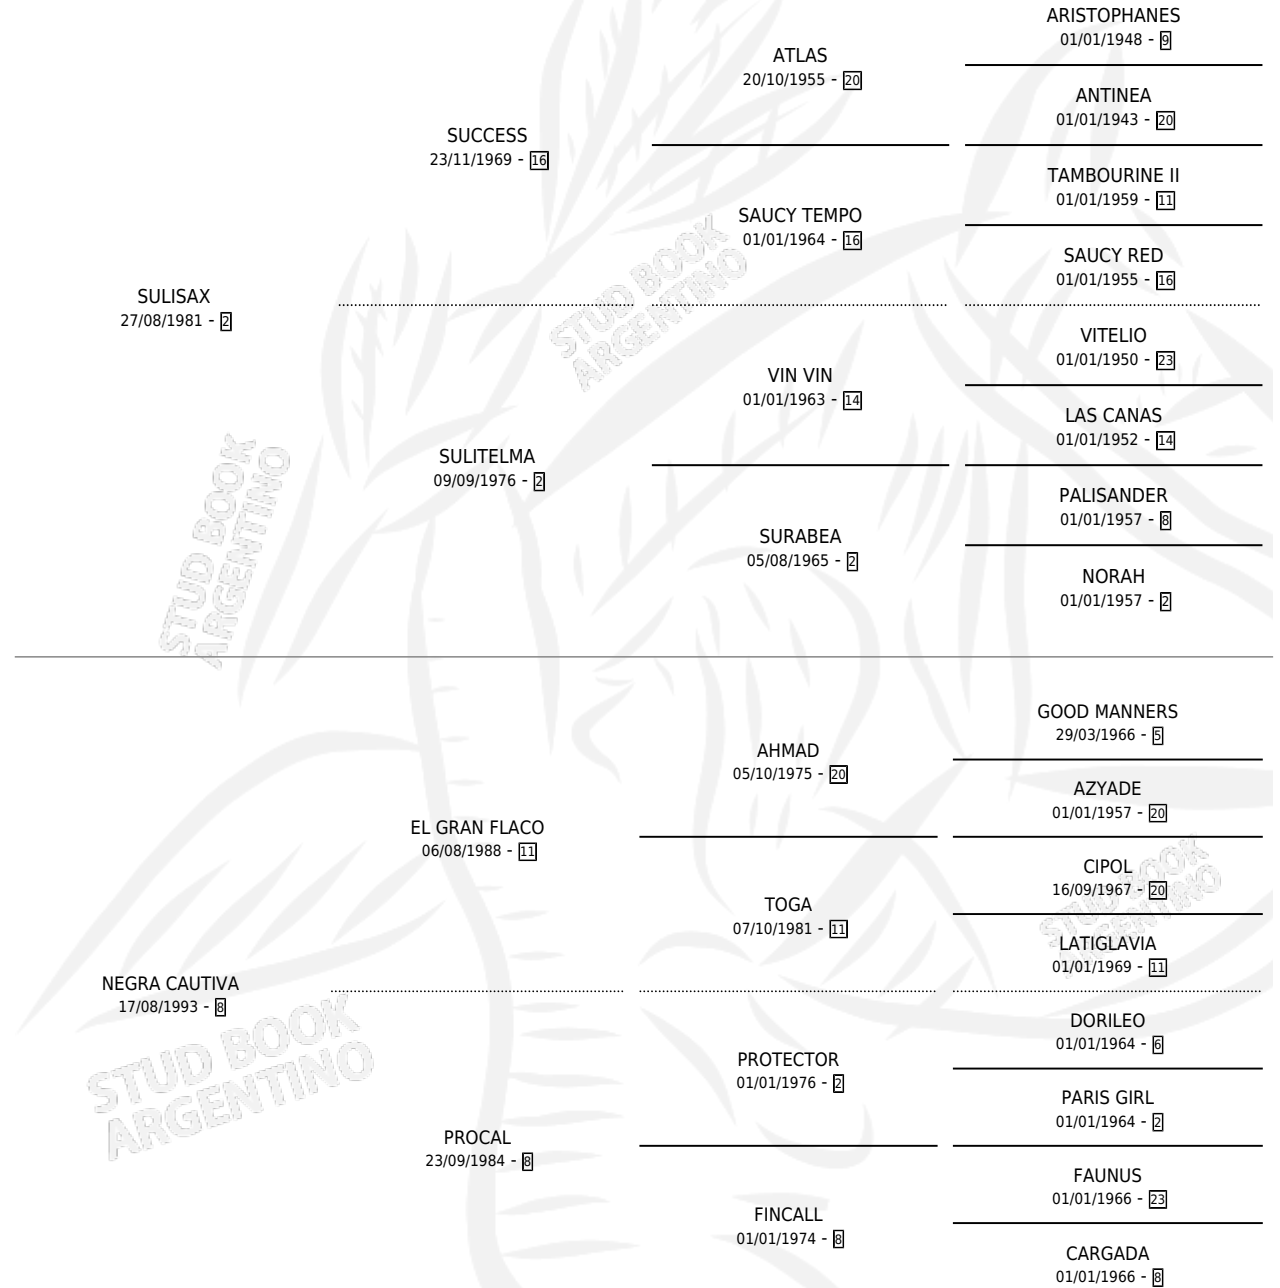

GRAN CAUTIVA

por SULISAX y NEGRA CAUTIVA por EL GRAN FLACO

Argentina · Hembra · Zaino · SP · 16/09/2000
Familia 8-g · Volumen 37

ESTADO

TIPIFICACIÓN SANGUÍNEA	✓
TIPIFICACIÓN POR ADN	X
PASAPORTE	X
IDENTIFICACIÓN POR MICROCHIP	X
REPRODUCTOR	X

Lugar de nacimiento: El Entrevero

Criador: Pettinari Ricardo Horacio

PEDIGREE

GRAN CAUTIVA

Datos oficiales del Stud Book Argentino

Documento generado el 15/05/2026

studbook.org.ar