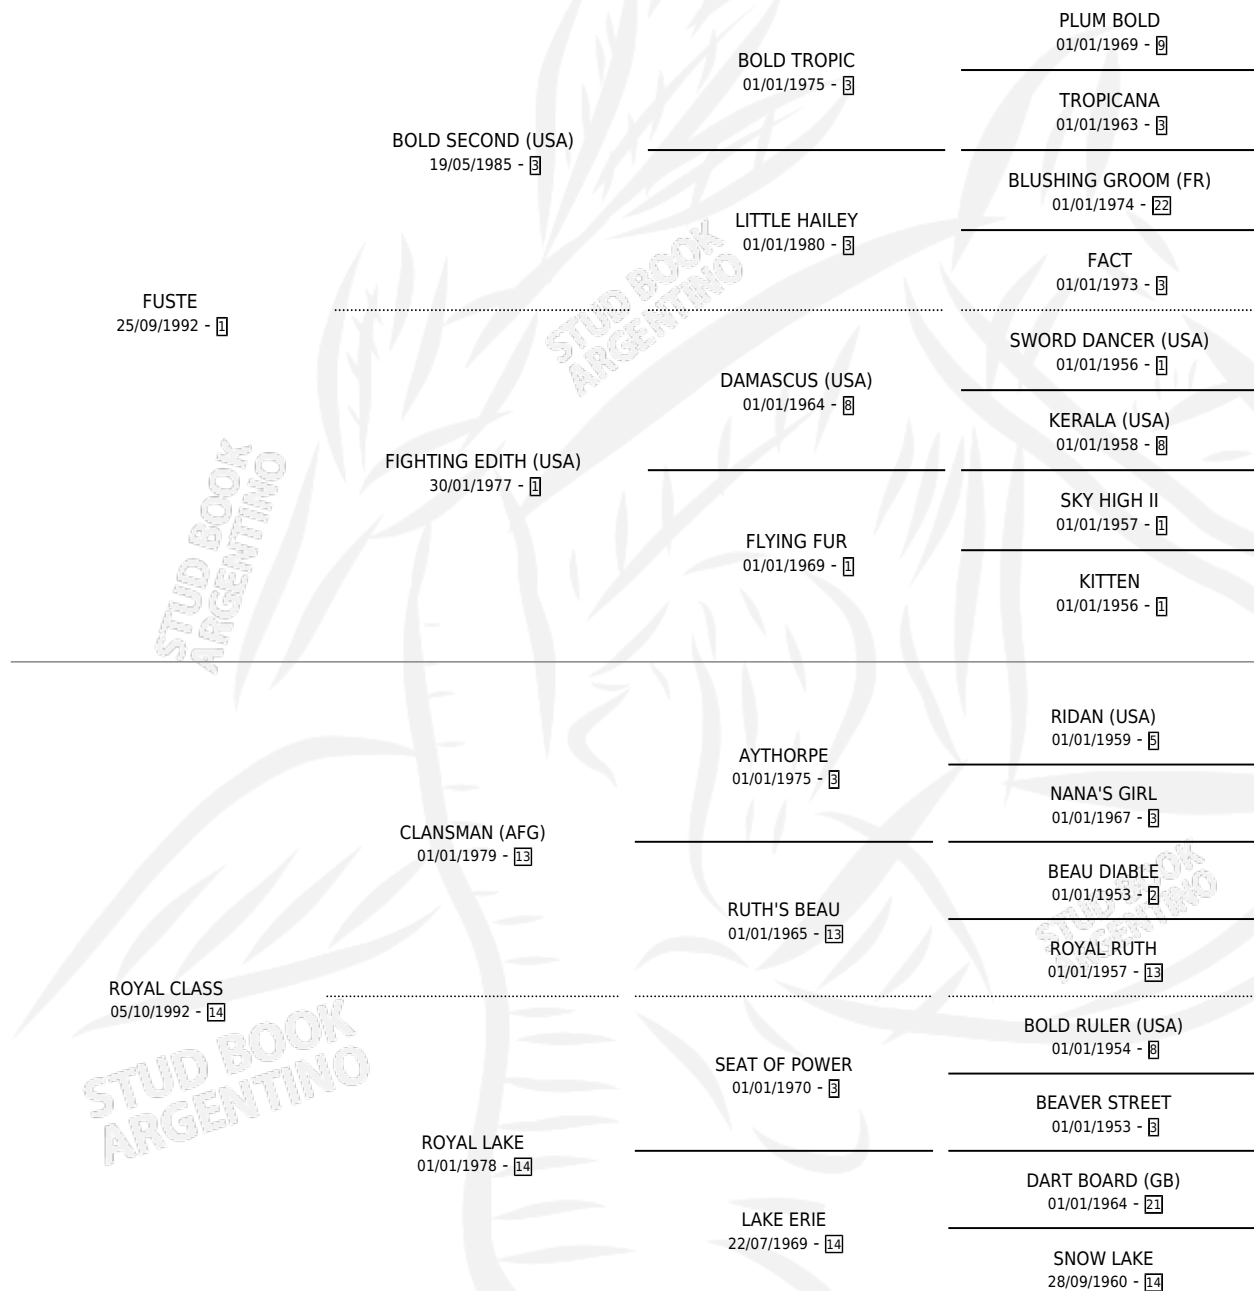

FILO MISHIO

por FUSTE y ROYAL CLASS por CLANSMAN (AFG)

Argentina · Macho · Zaino · SP · 25/09/2000
Familia 14-f · Volumen 37

ESTADO

TIPIFICACIÓN SANGUÍNEA	X
TIPIFICACIÓN POR ADN	X
PASAPORTE	X
IDENTIFICACIÓN POR MICROCHIP	X
REPRODUCTOR	X

Lugar de nacimiento: Embrujo

Criador: Embrujo

PEDIGREE

FILO MISHIO

Datos oficiales del Stud Book Argentino

Documento generado el 08/05/2026

studbook.org.ar