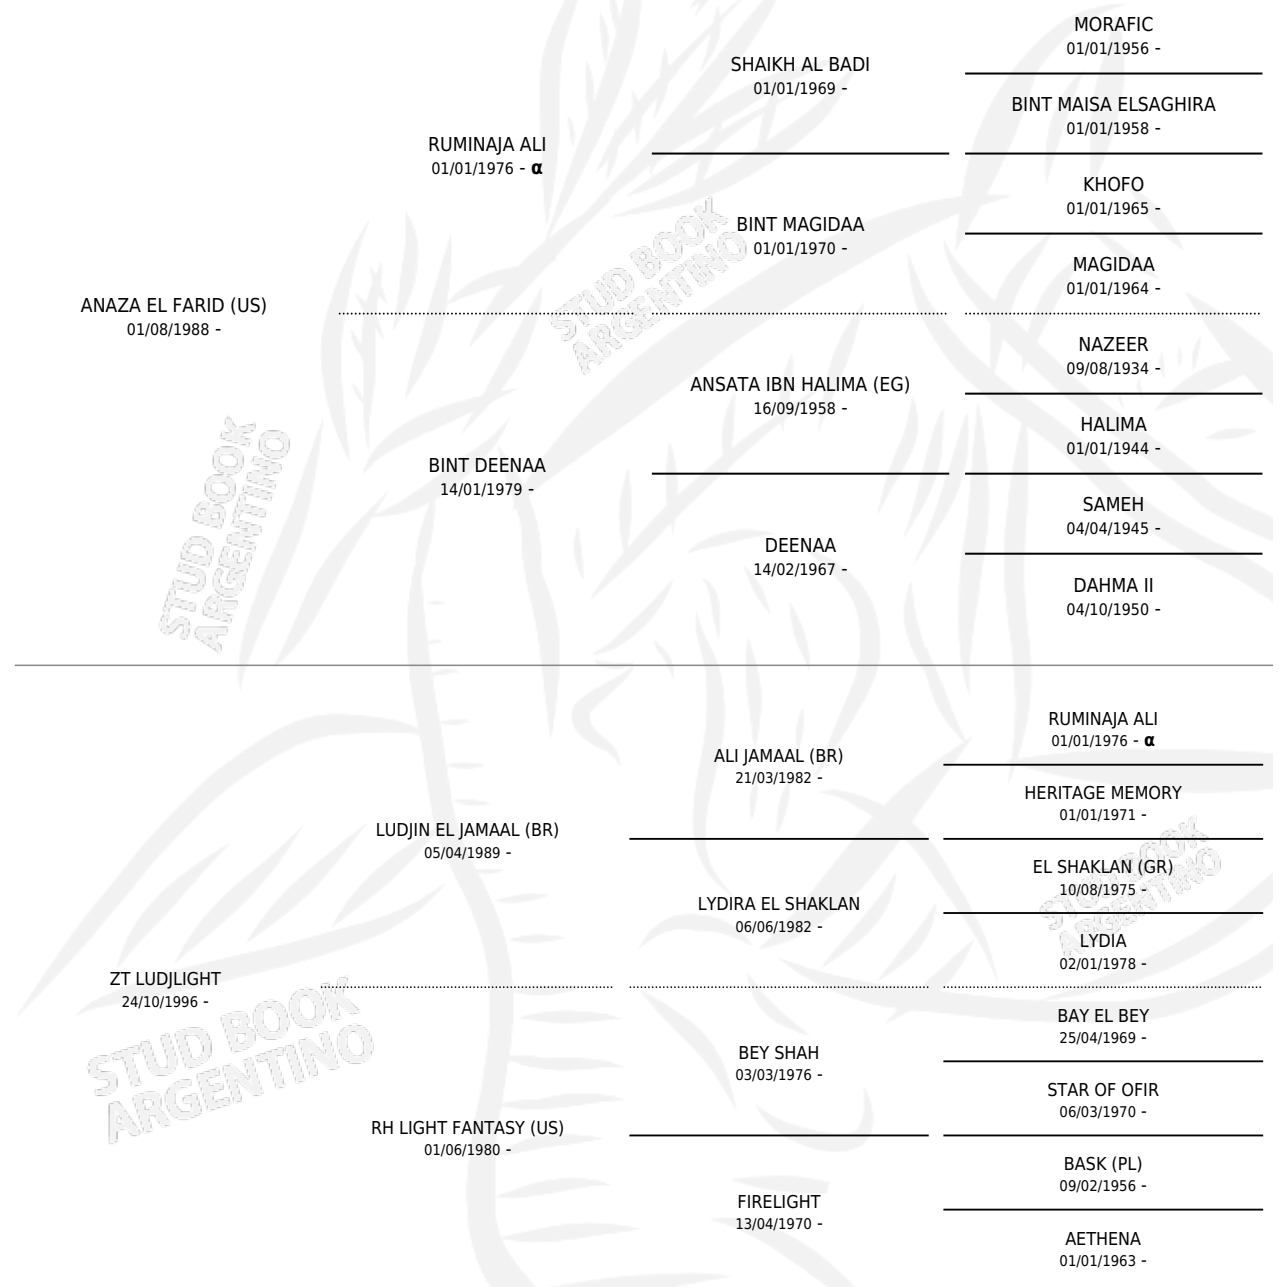

JFN LIGHT GLOW

por ANAZA EL FARID (US) y ZT LUDJLIGHT por LUDJIN EL JAMAAL (BR)

Argentina · Macho · Alazan · AP · 09/09/2000
Familia · Volumen 37

ESTADO

TIPIFICACIÓN SANGUÍNEA	X
TIPIFICACIÓN POR ADN	X
PASAPORTE	X
IDENTIFICACIÓN POR MICROCHIP	X
REPRODUCTOR	X

Lugar de nacimiento: Paso Del Sauce
Criador: Paso Del Sauce

PEDIGREE

INBREEDING : α

JFN LIGHT GLOW

Datos oficiales del Stud Book Argentino

Documento generado el 04/05/2026

studbook.org.ar