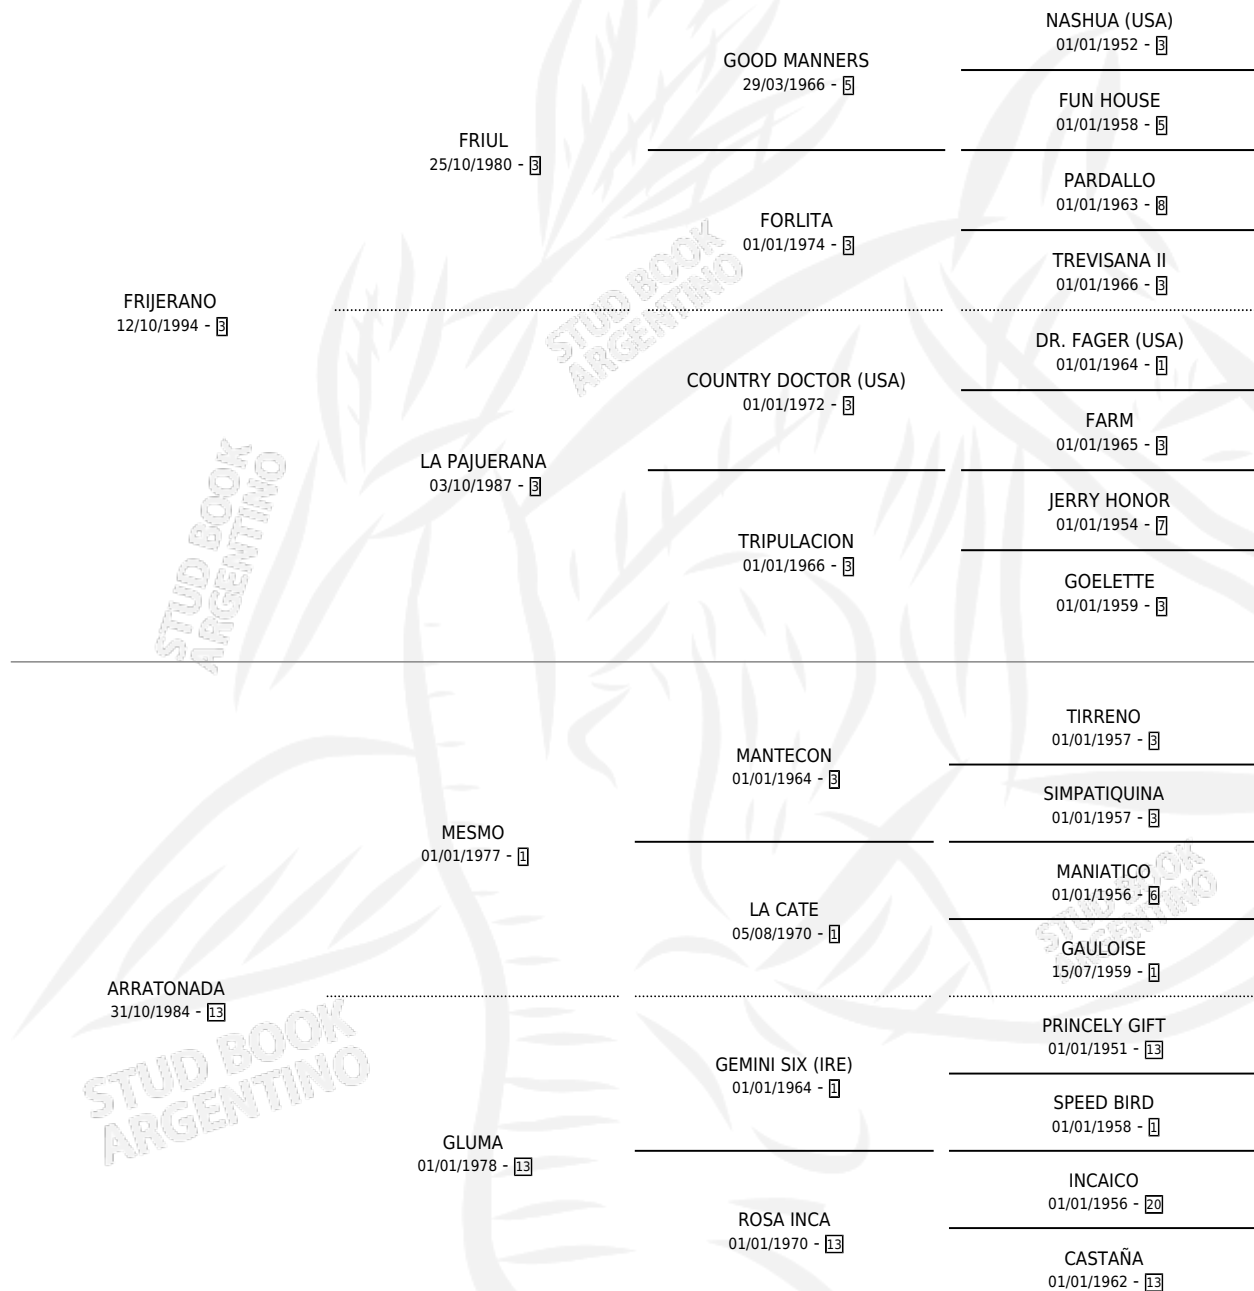

ARREMETEDOR

por FRIJERANO y ARRATONADA por MESMO

Argentina · Macho · Tordillo · SP · 04/10/2000
Familia 13-e · Volumen 37

ESTADO

TIPIFICACIÓN SANGUÍNEA	X
TIPIFICACIÓN POR ADN	X
PASAPORTE	X
IDENTIFICACIÓN POR MICROCHIP	X
REPRODUCTOR	X

Lugar de nacimiento: Los Ombues

Criador: Sin dato

PEDIGREE