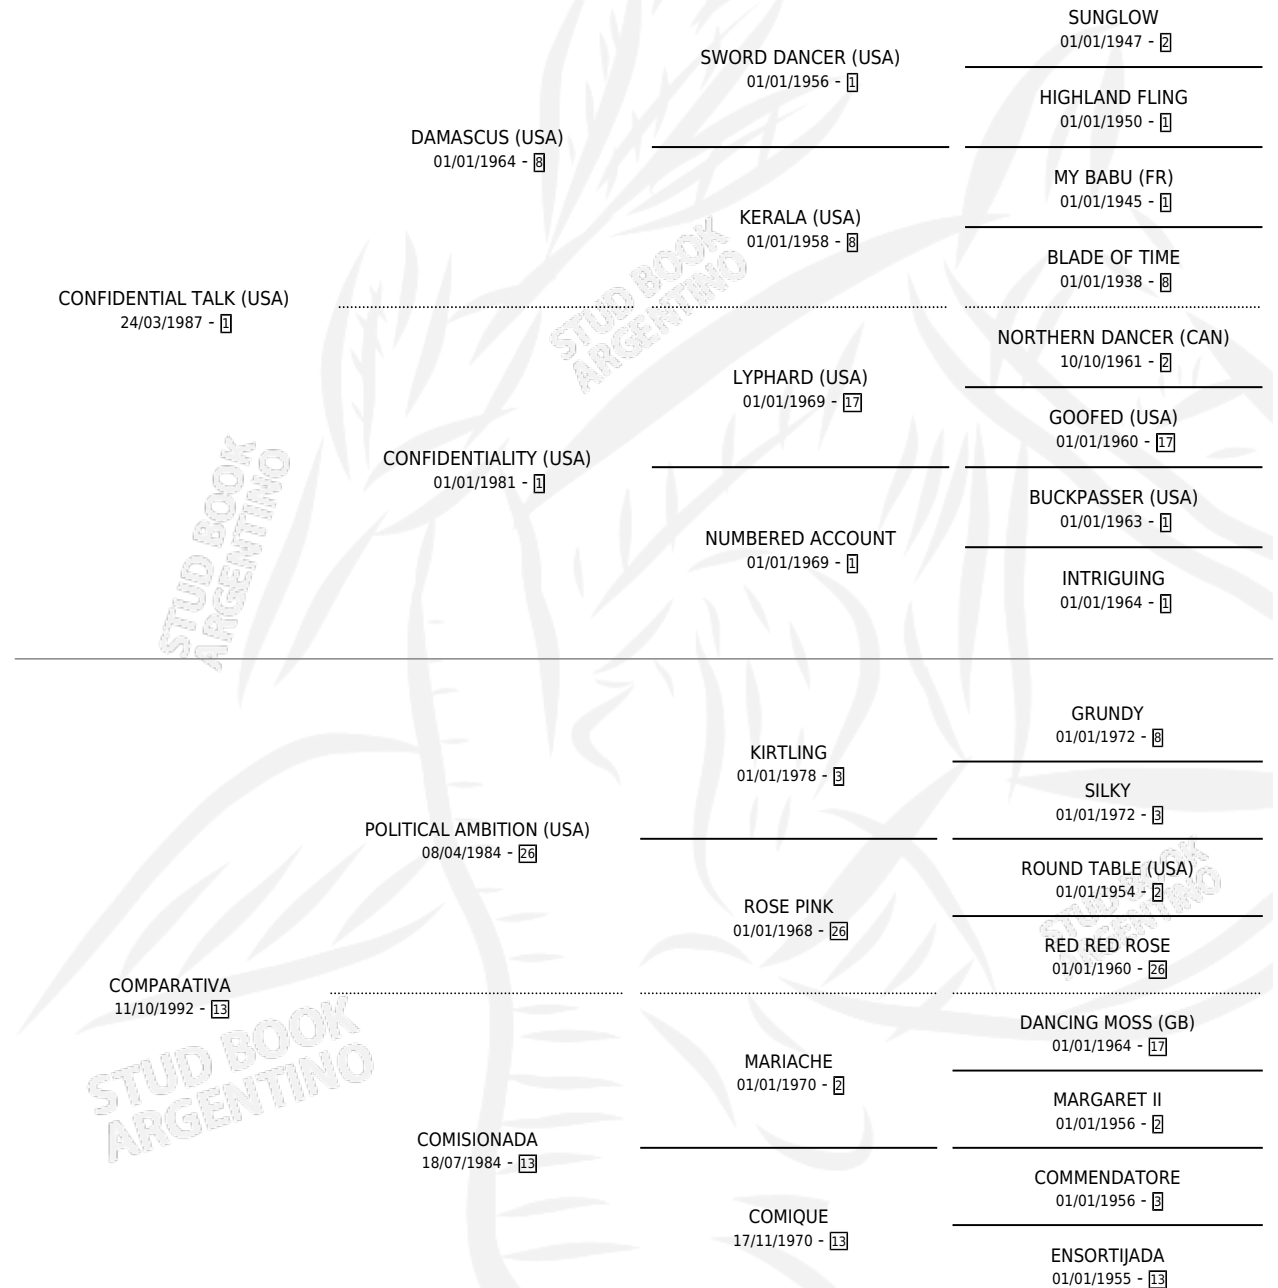

CHARLA PERSONAL

por **CONFIDENTIAL TALK (USA)** y **COMPARATIVA** por **POLITICAL AMBITION (USA)**

Argentina · Hembra · Zaino · SP · 17/09/2000
Familia 13-c · Volumen 37

ESTADO

TIPIFICACIÓN SANGUÍNEA	✓
TIPIFICACIÓN POR ADN	X
PASAPORTE	X
IDENTIFICACIÓN POR MICROCHIP	X
REPRODUCTOR	X

Lugar de nacimiento: El Padrino
Criador: Vacacion

PEDIGREE

CAMPAÑA

Solo carreras oficiales de Argentina

POR EDAD

EDAD	CC	1°	2°	3°	4°	5°	NP	CLC	CLG	CLCG1	CLGG1	IMPORTE	GANANCIA / CC
3 AÑOS	3	0	0	0	0	0	3	0	0	0	0	\$0	\$0
4 AÑOS	1	0	0	0	0	0	1	0	0	0	0	\$0	\$0
TOTALES	4	0	0	0	0	0	4	0	0	0	0	\$0	\$0
%		0.0%	0.0%	0.0%	0.0%	0.0%	100%	0.0%	0.0%	0.0%	0.0%		