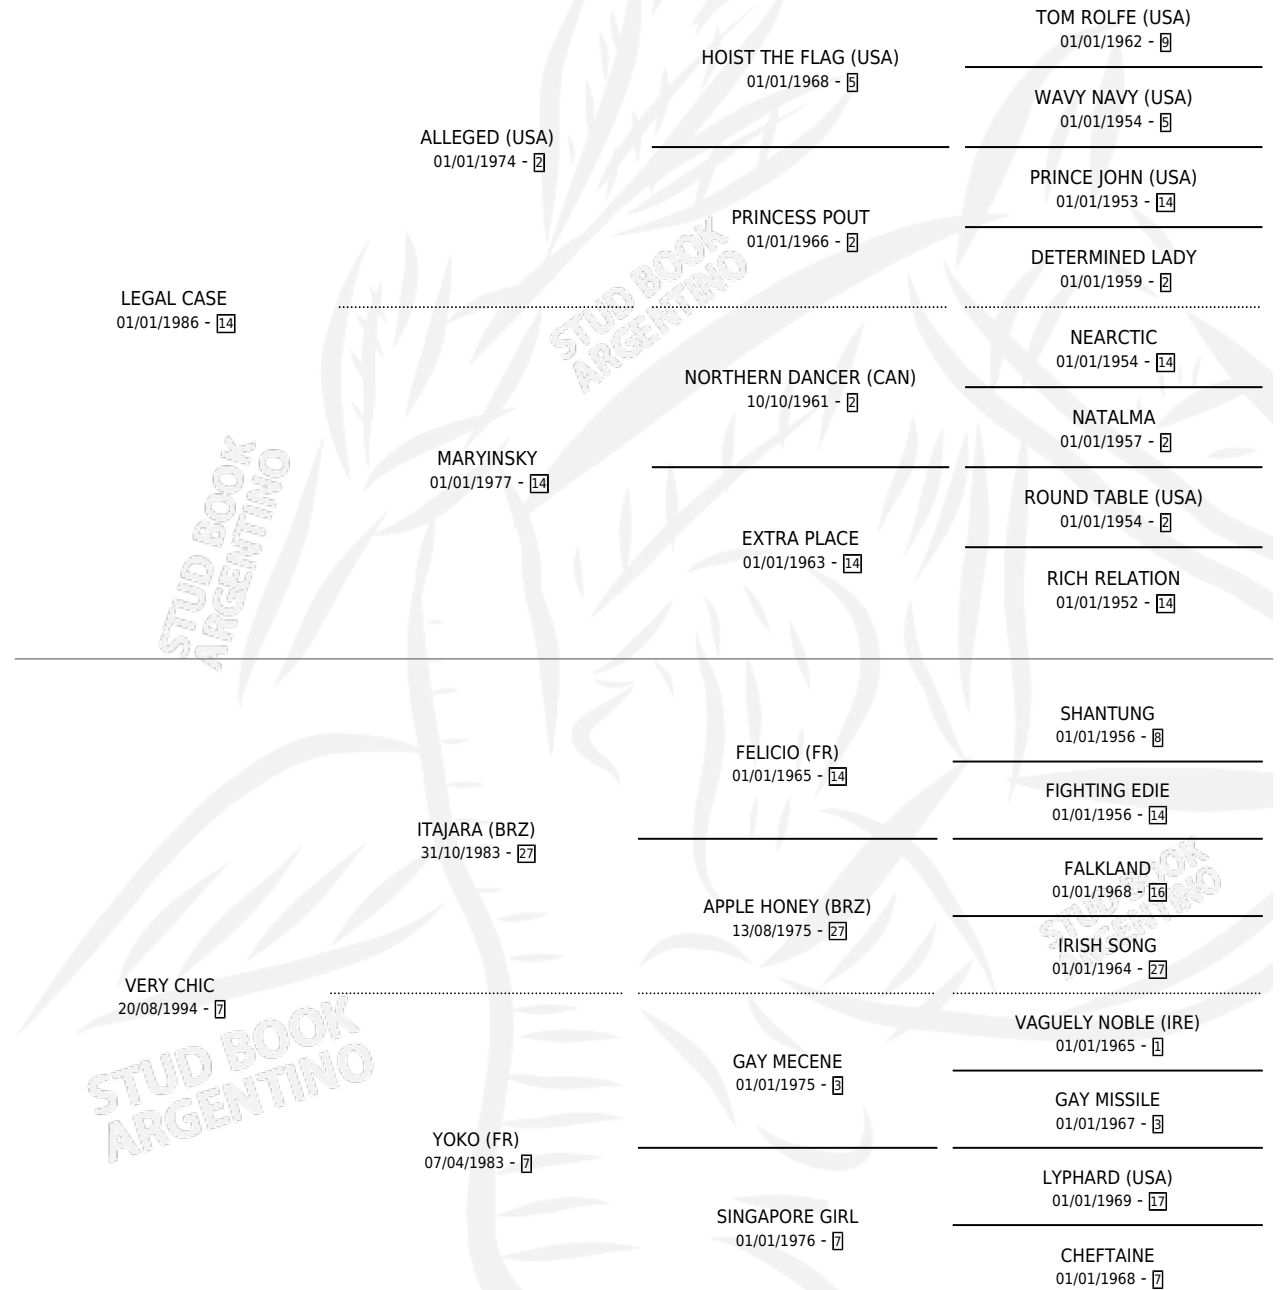

FELICITE

por **LEGAL CASE** y **VERY CHIC** por **ITAJARA (BRZ)**

Argentina · Hembra · Zaino Doradillo · SP · 02/10/2000
Familia 7-c · Volumen 37

ESTADO

TIPIFICACIÓN SANGUÍNEA	✓
TIPIFICACIÓN POR ADN	✓
PASAPORTE	X
IDENTIFICACIÓN POR MICROCHIP	X
REPRODUCTOR	✓

Lugar de nacimiento: El Alfalfar

Criador: Haras Rio Claro S. A.

PEDIGREE