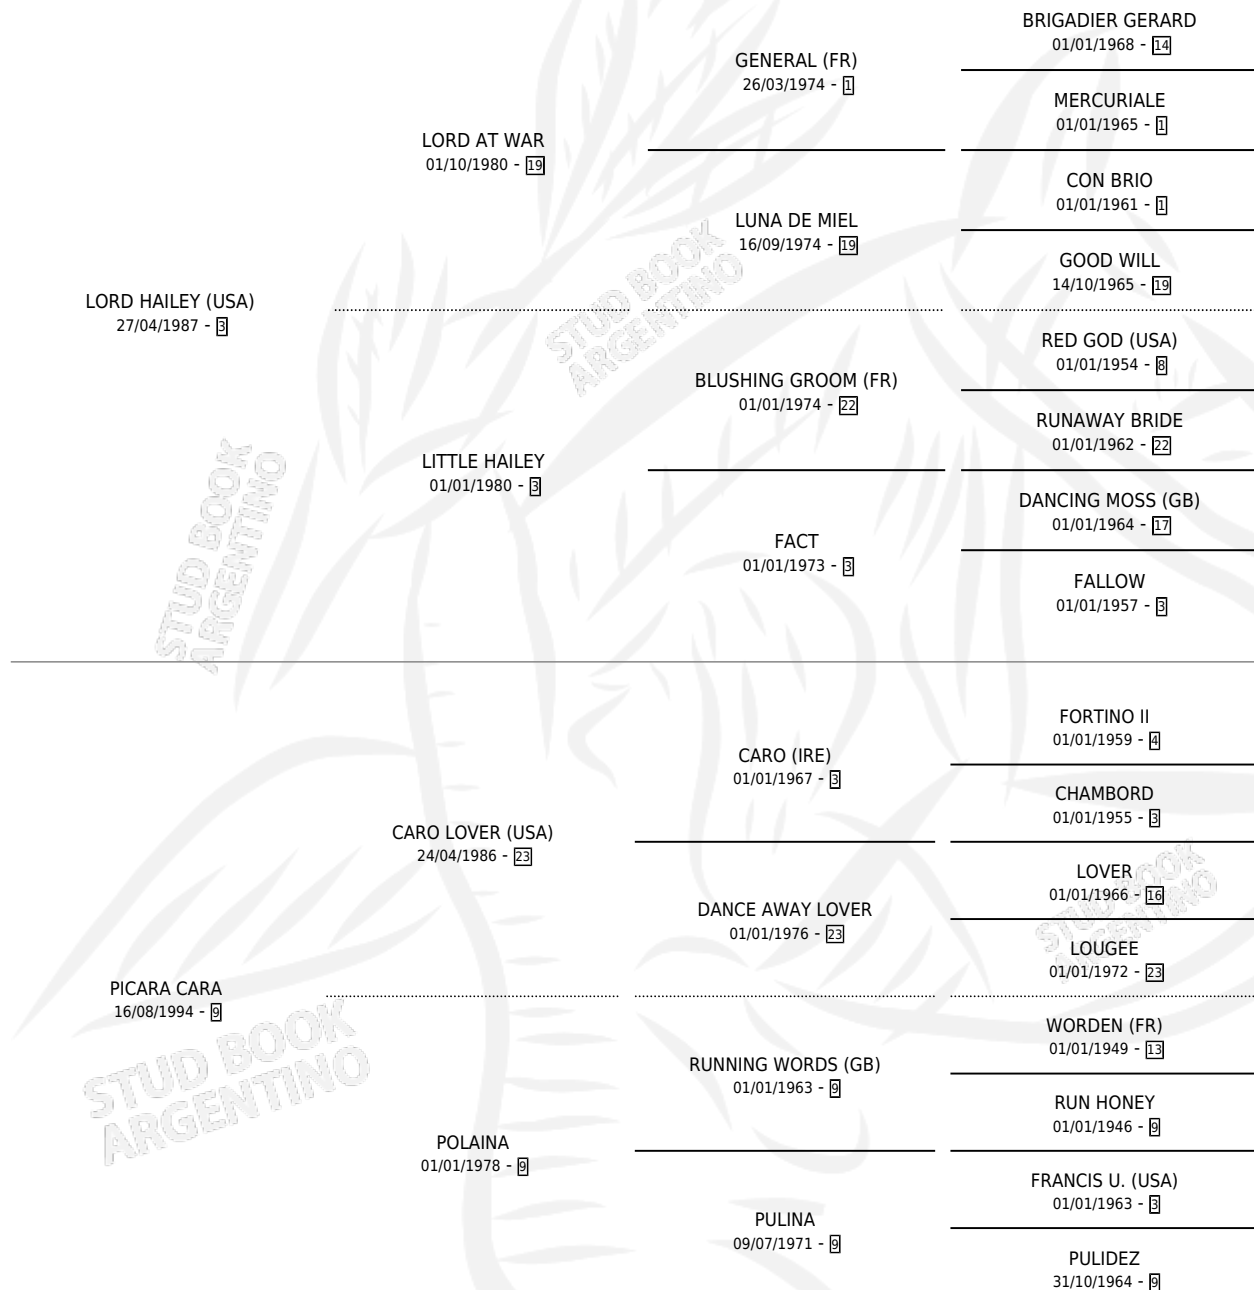

PICARISIMA

por **LORD HAILEY (USA)** y **PICARA CARA** por **CARO LOVER (USA)**

Argentina · Hembra · Alazan · SP · 02/08/2000
Familia 9-g · Volumen 37

ESTADO

TIPIFICACIÓN SANGUÍNEA	✓
TIPIFICACIÓN POR ADN	✓
PASAPORTE	X
IDENTIFICACIÓN POR MICROCHIP	X
REPRODUCTOR	✓

Lugar de nacimiento: El Ombucito
Criador: Sin dato

~

HIJOS

	MACHOS	HEMBRAS
7 NACIERON	5	2
6 CORRIERON	5	1
3 GANARON	3	0
0 GANADORES CL	0 GANADORES GR	0 GANADORES G1

PEDIGREE

CAMPAÑA

Solo carreras oficiales de Argentina