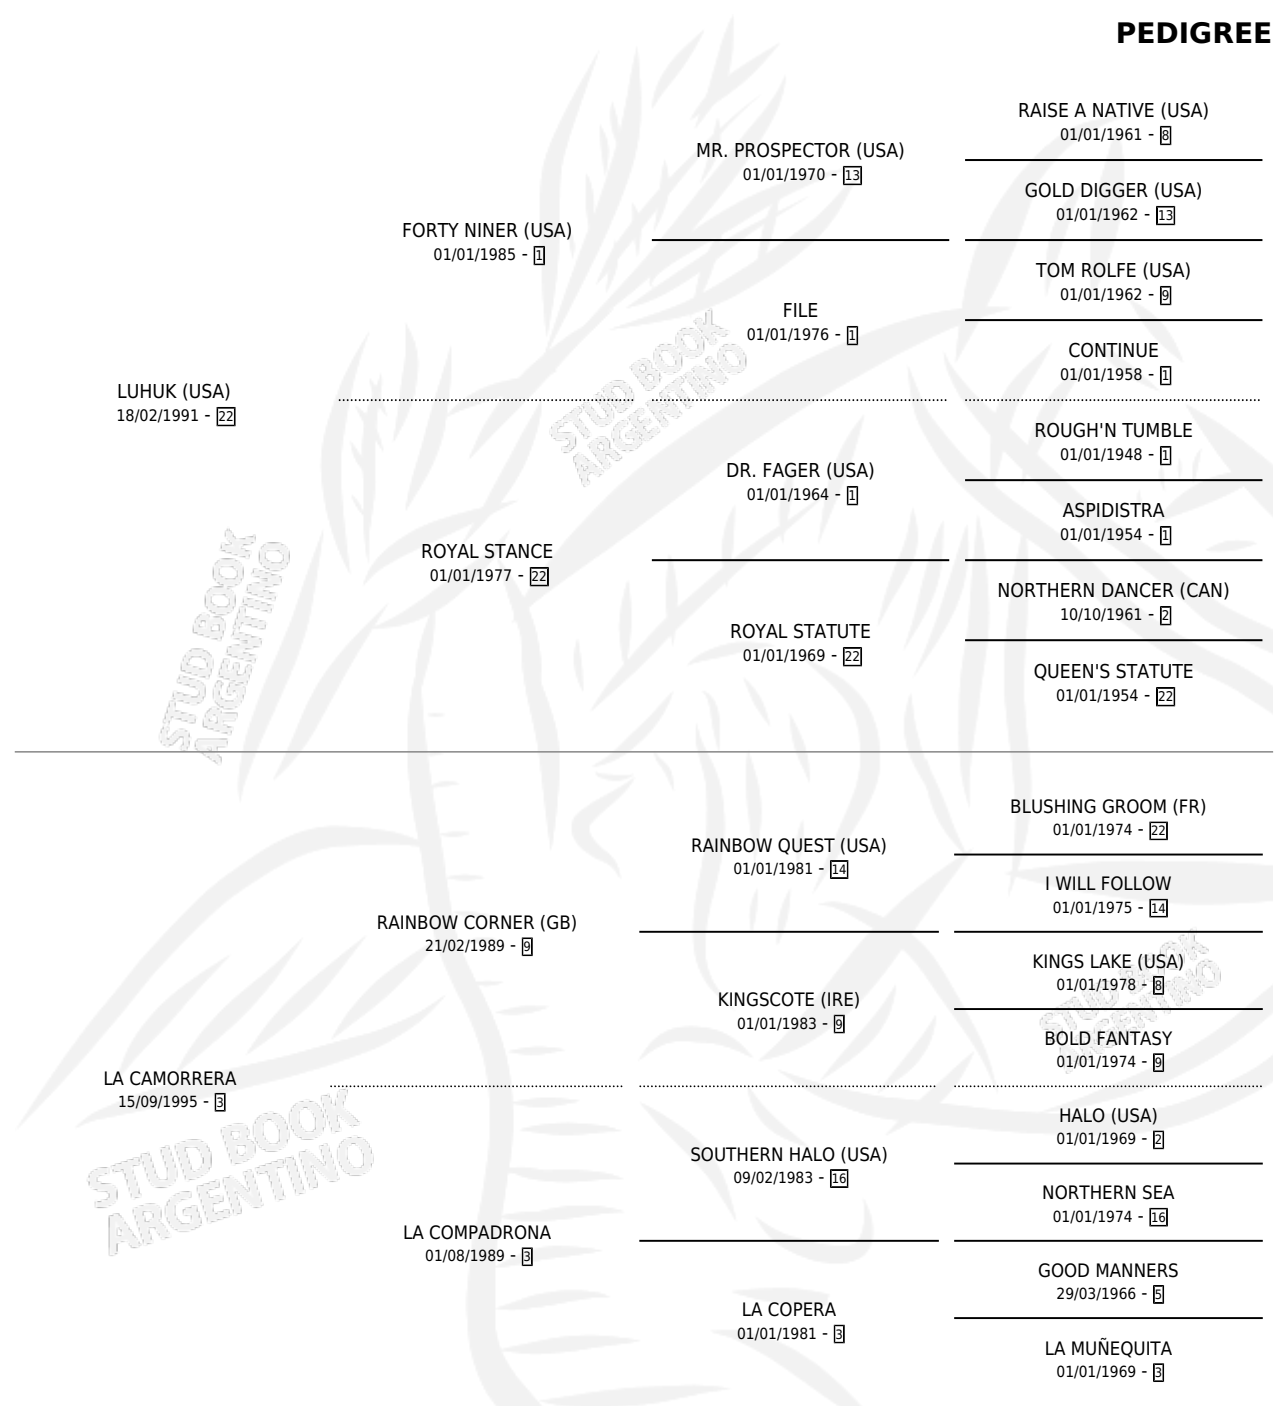

EL ARRABAL

por LUHUK (USA) y LA CAMORRERA por RAINBOW
CORNER (GB)

Argentina · Macho · Zaino Doradillo · SP · 13/09/2000
Familia 3-h · Volumen 37

ESTADO

TIPIFICACIÓN SANGUÍNEA	✓
TIPIFICACIÓN POR ADN	X
PASAPORTE	X
IDENTIFICACIÓN POR MICROCHIP	X
REPRODUCTOR	X

Lugar de nacimiento: La Quebrada
Criador: La Quebrada

PEDIGREE

EXPORTACIÓN / IMPORTACIÓN

FECHA	MOVIMIENTO	PAÍS
22/05/2003	EXPORTADO	ESTADOS UNIDOS

~

CAMPAÑA

Solo carreras oficiales de Argentina

POR EDAD