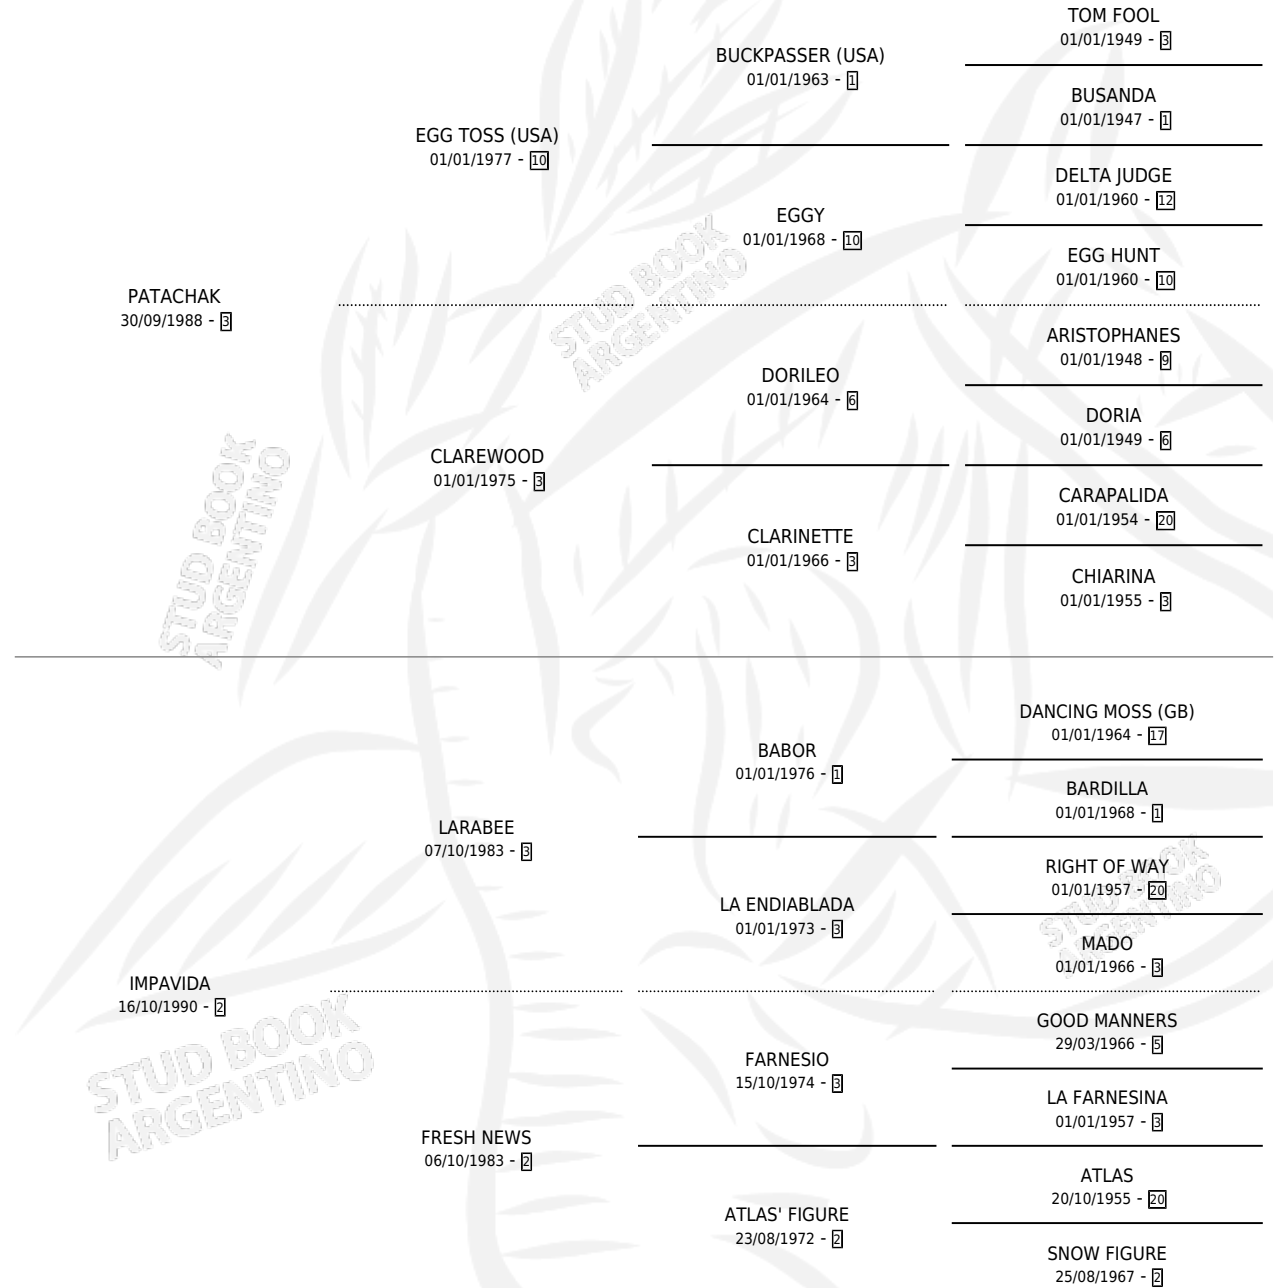

# CAPRICHOSA TOSS

por PATACHAK y IMPAVIDA por LARABEE

Argentina · Hembra · Zaino · SP · 03/10/2000  
Familia 2-n · Volumen 37

## ESTADO

TIPIFICACIÓN SANGUÍNEA	✓
TIPIFICACIÓN POR ADN	X
PASAPORTE	X
IDENTIFICACIÓN POR MICROCHIP	X
REPRODUCTOR	X

**Lugar de nacimiento:** Los Tres Chiflados

**Criador:** Sin dato

## PEDIGREE