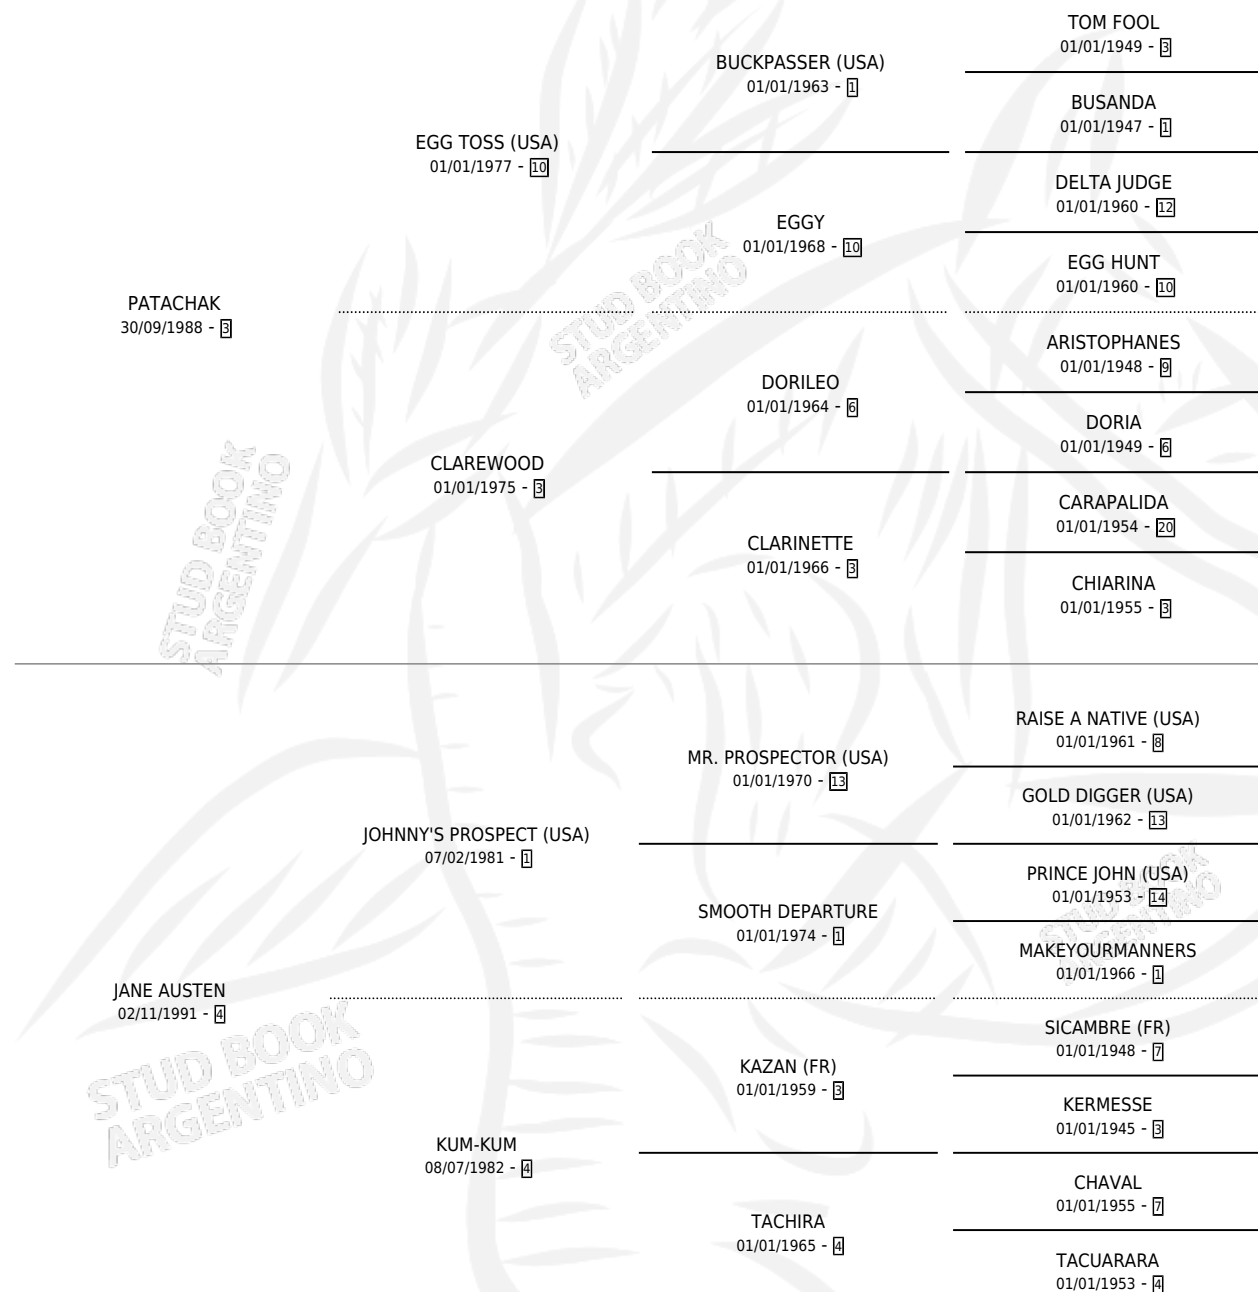

JANE TOSS

por PATACHAK y JANE AUSTEN por JOHNNY'S PROSPECT (USA)

Argentina · Hembra · Zaino Colorado · SP · 20/09/2000
Familia 4-h · Volumen 37

ESTADO

TIPIFICACIÓN SANGUÍNEA	✓
TIPIFICACIÓN POR ADN	X
PASAPORTE	X
IDENTIFICACIÓN POR MICROCHIP	X
REPRODUCTOR	X

Lugar de nacimiento: Los Tres Chiflados

Criador: Sin dato

PEDIGREE

JANE TOSS

Datos oficiales del Stud Book Argentino

Documento generado el 27/04/2026

studbook.org.ar