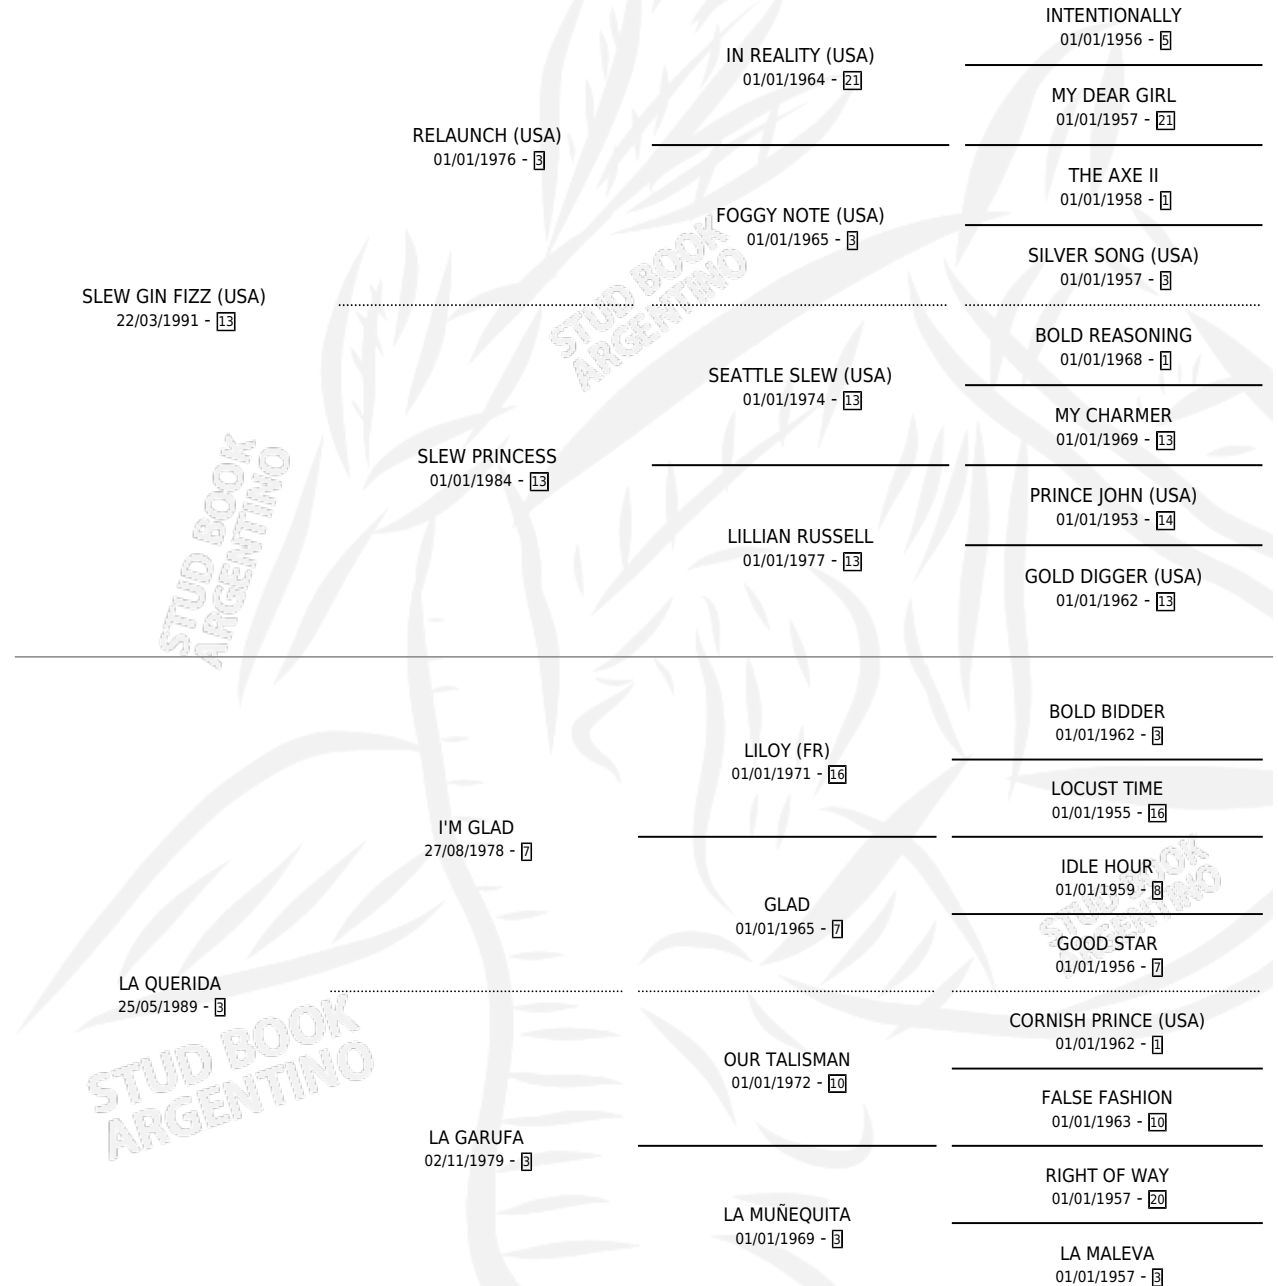

LIBERAL LADY

por SLEW GIN FIZZ (USA) y LA QUERIDA por I'M GLAD

Argentina · Hembra · Zaino · SP · 09/09/2000
Familia 3-h · Volumen 37

ESTADO

TIPIFICACIÓN SANGUÍNEA	✓
TIPIFICACIÓN POR ADN	X
PASAPORTE	X
IDENTIFICACIÓN POR MICROCHIP	X
REPRODUCTOR	X

Lugar de nacimiento: Orilla Del Monte

Criador: Orilla Del Monte

PEDIGREE

CAMPAÑA

Solo carreras oficiales de Argentina

POR EDAD

EDAD	CC	1°	2°	3°	4°	5°	NP	CLC	CLG	CLCG1	CLGG1	IMPORTE	GANANCIA / CC
3 AÑOS	2	0	0	0	0	0	2	0	0	0	0	\$0	\$0
4 AÑOS	4	0	0	0	0	0	4	0	0	0	0	\$0	\$0
TOTALES	6	0	0	0	0	0	6	0	0	0	0	\$0	\$0
%		0.0%	0.0%	0.0%	0.0%	0.0%	100%	0.0%	0.0%	0.0%	0.0%		