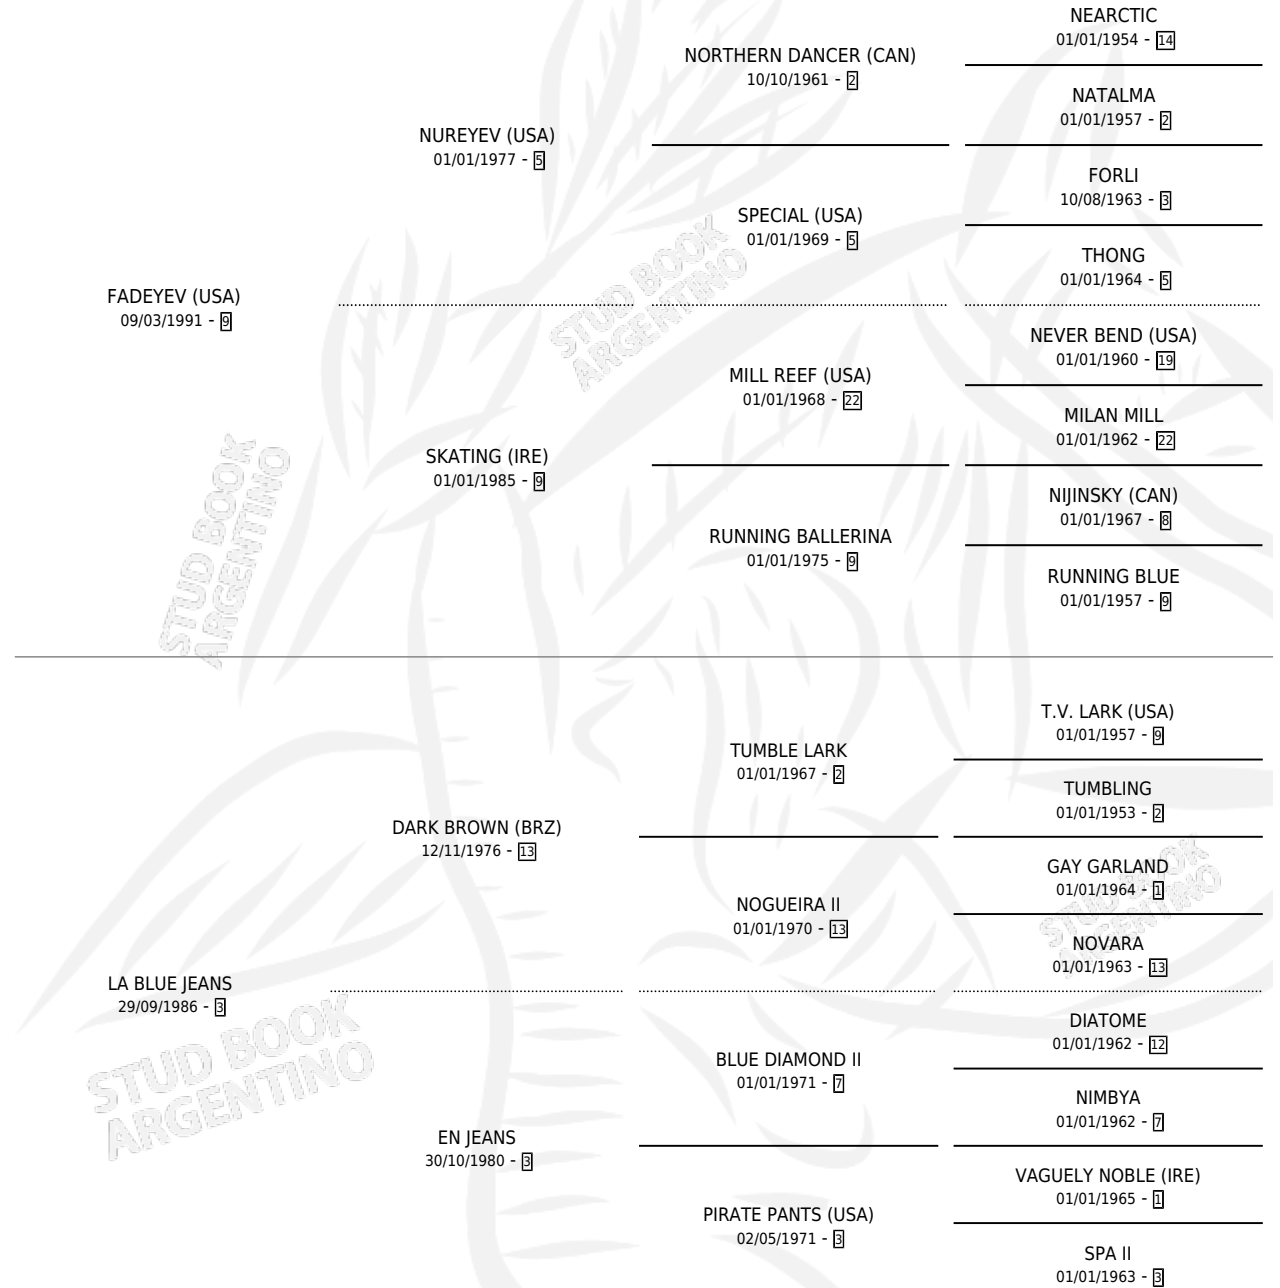

LUFTWAFFE

por **FADEYEV (USA)** y **LA BLUE JEANS** por **DARK BROWN (BRZ)**

Argentina · Hembra · Zaino · SP · 09/09/2000
Familia 3-h · Volumen 37

ESTADO

TIPIFICACIÓN SANGUÍNEA	✓
TIPIFICACIÓN POR ADN	✓
PASAPORTE	X
IDENTIFICACIÓN POR MICROCHIP	X
REPRODUCTOR	✓

Lugar de nacimiento: La Providencia
Criador: La Providencia

~

HIJOS

	MACHOS	HEMBRAS
1 NACIERON	1	0
SIN ACTUACIONES		

PEDIGREE

CAMPAÑA

Solo carreras oficiales de Argentina

POR EDAD