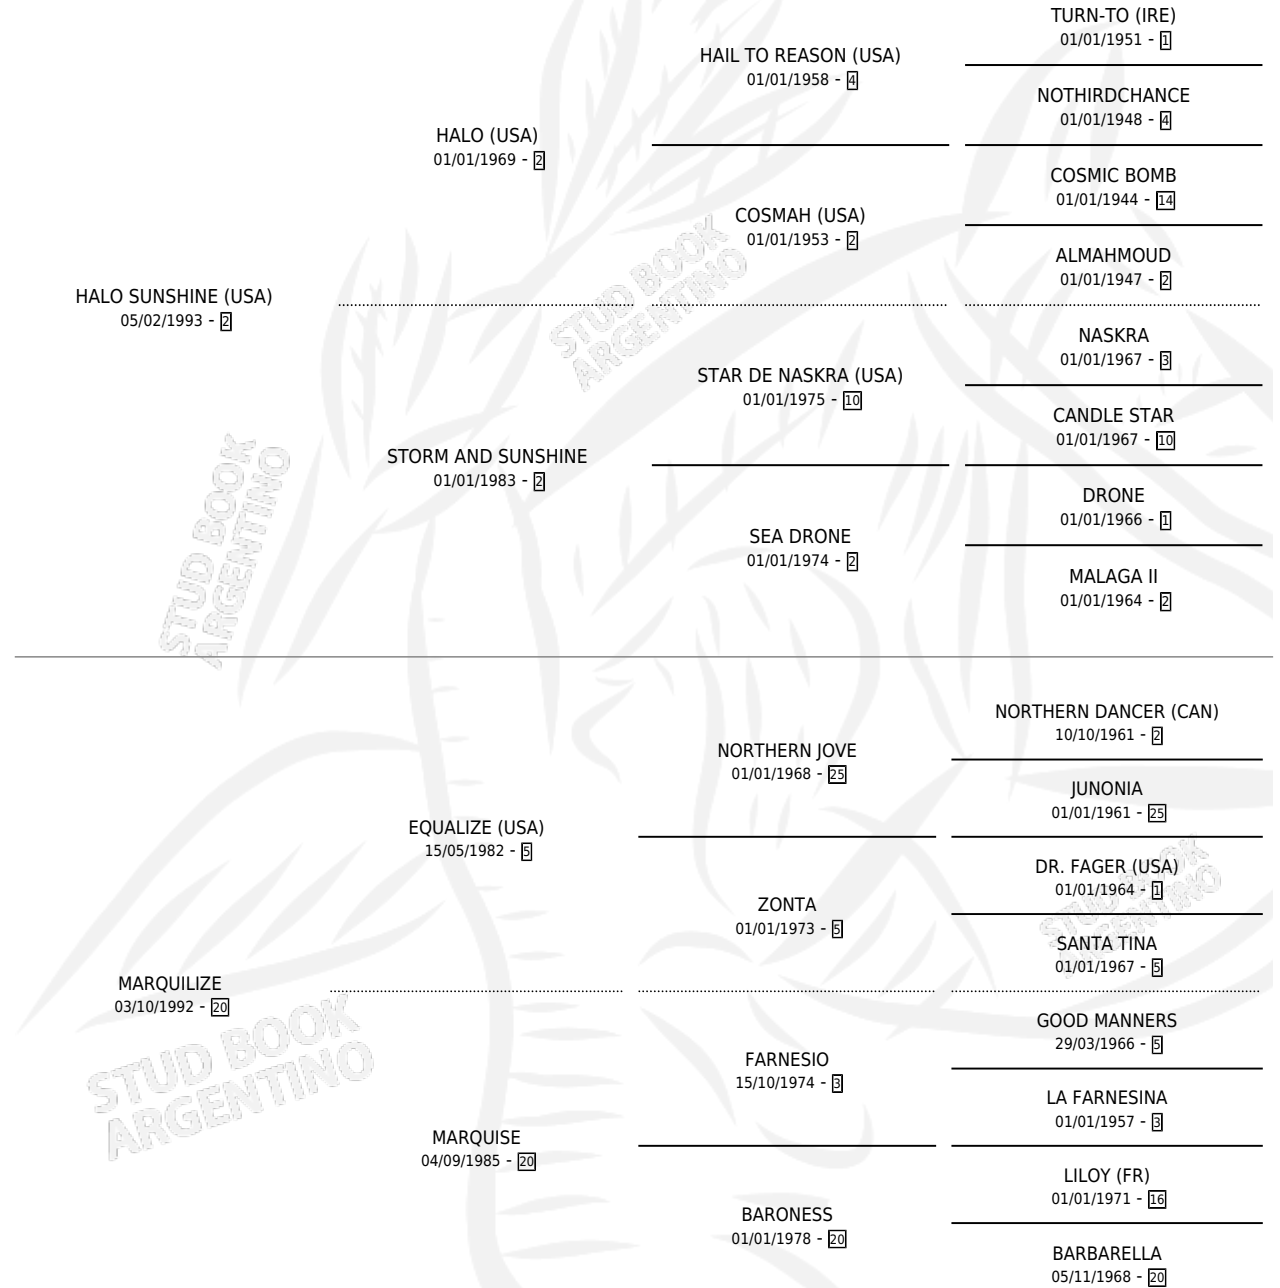

MARS ATTACK

por HALO SUNSHINE (USA) y MARQUILIZE por EQUALIZE (USA)

Argentina · Macho · Zaino Negro · SP · 26/09/2000
Familia 20 · Volumen 37

ESTADO

TIPIFICACIÓN SANGUÍNEA	✓
TIPIFICACIÓN POR ADN	X
PASAPORTE	X
IDENTIFICACIÓN POR MICROCHIP	X
REPRODUCTOR	X

Lugar de nacimiento: El Turf

Criador: El Turf

PEDIGREE

EXPORTACIÓN / IMPORTACIÓN

FECHA	MOVIMIENTO	PAÍS
19/02/2004	EXPORTADO	HONG KONG

~

CAMPAÑA

Solo carreras oficiales de Argentina