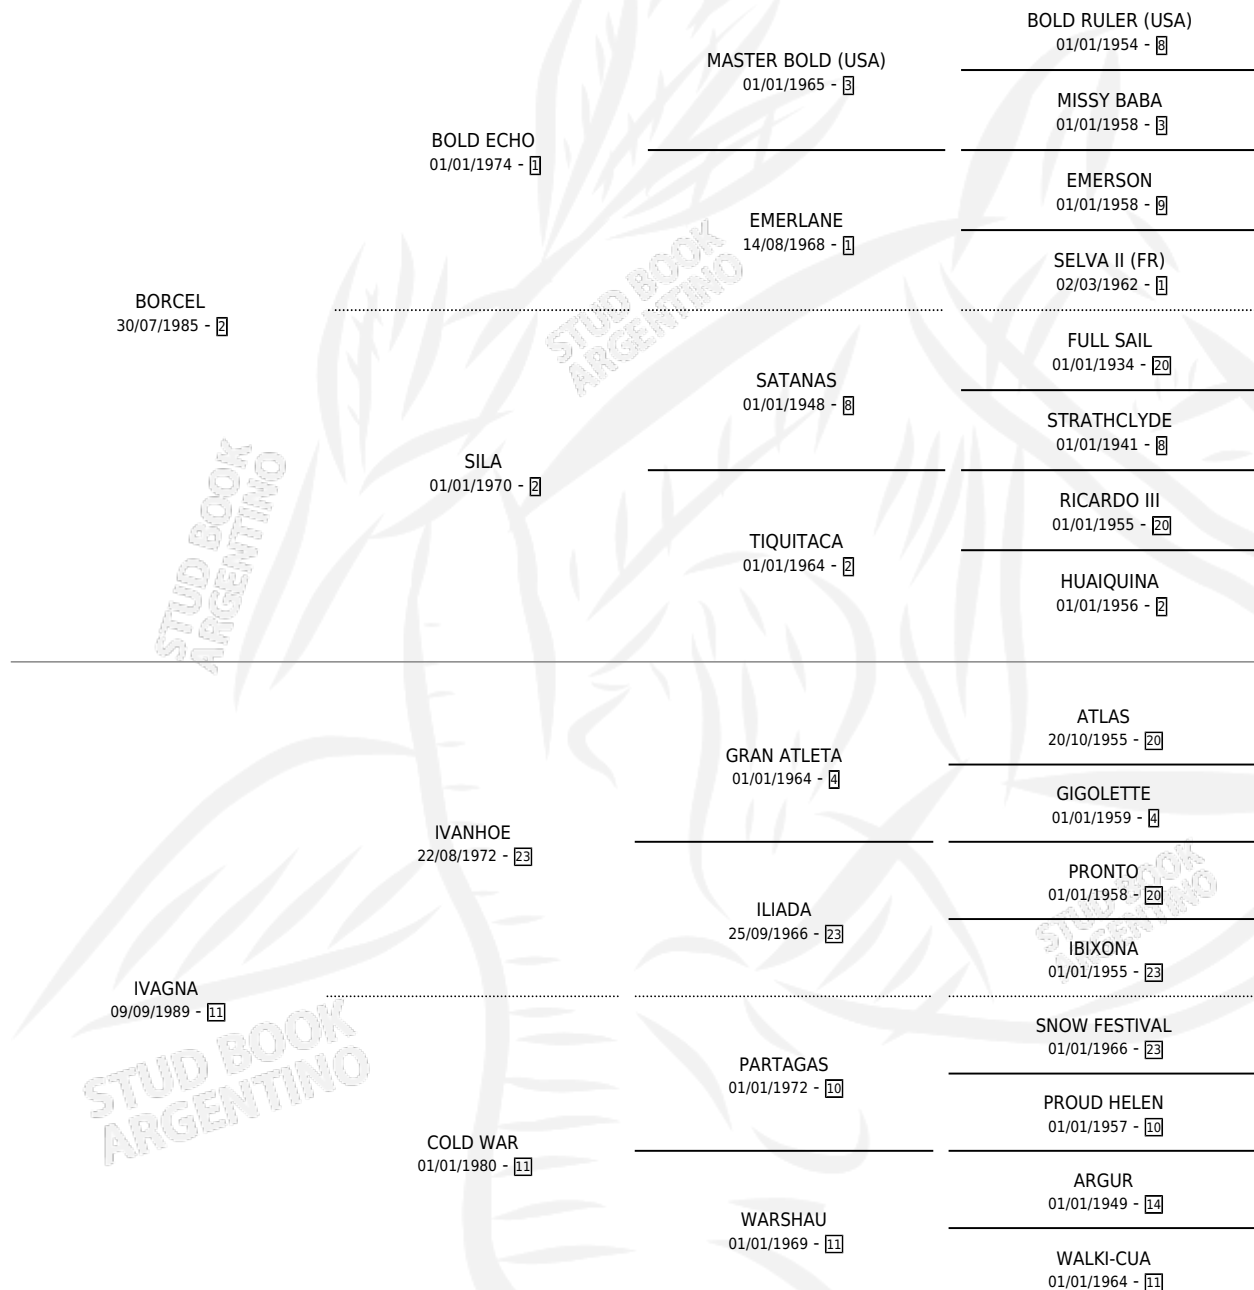

BORCHETTO

por BORCEL y IVAGNA por IVANHOE

Argentina · Macho · Alazan · SP · 19/08/2000
Familia 11-a · Volumen 37

ESTADO

TIPIFICACIÓN SANGUÍNEA	✓
TIPIFICACIÓN POR ADN	X
PASAPORTE	X
IDENTIFICACIÓN POR MICROCHIP	X
REPRODUCTOR	X

Lugar de nacimiento: Campo particular

Criador: Barrett Santiago Eduardo

PEDIGREE

CAMPAÑA

Solo carreras oficiales de Argentina

POR EDAD

EDAD	CC	1°	2°	3°	4°	5°	NP	CLC	CLG	CLCG1	CLGG1	IMPORTE	GANANCIA / CC
3 AÑOS	4	0	0	0	0	0	4	0	0	0	0	\$0	\$0
4 AÑOS	1	0	0	0	0	0	1	0	0	0	0	\$0	\$0
TOTALES	5	0	0	0	0	0	5	0	0	0	0	\$0	\$0
%		0.0%	0.0%	0.0%	0.0%	0.0%	100%	0.0%	0.0%	0.0%	0.0%		