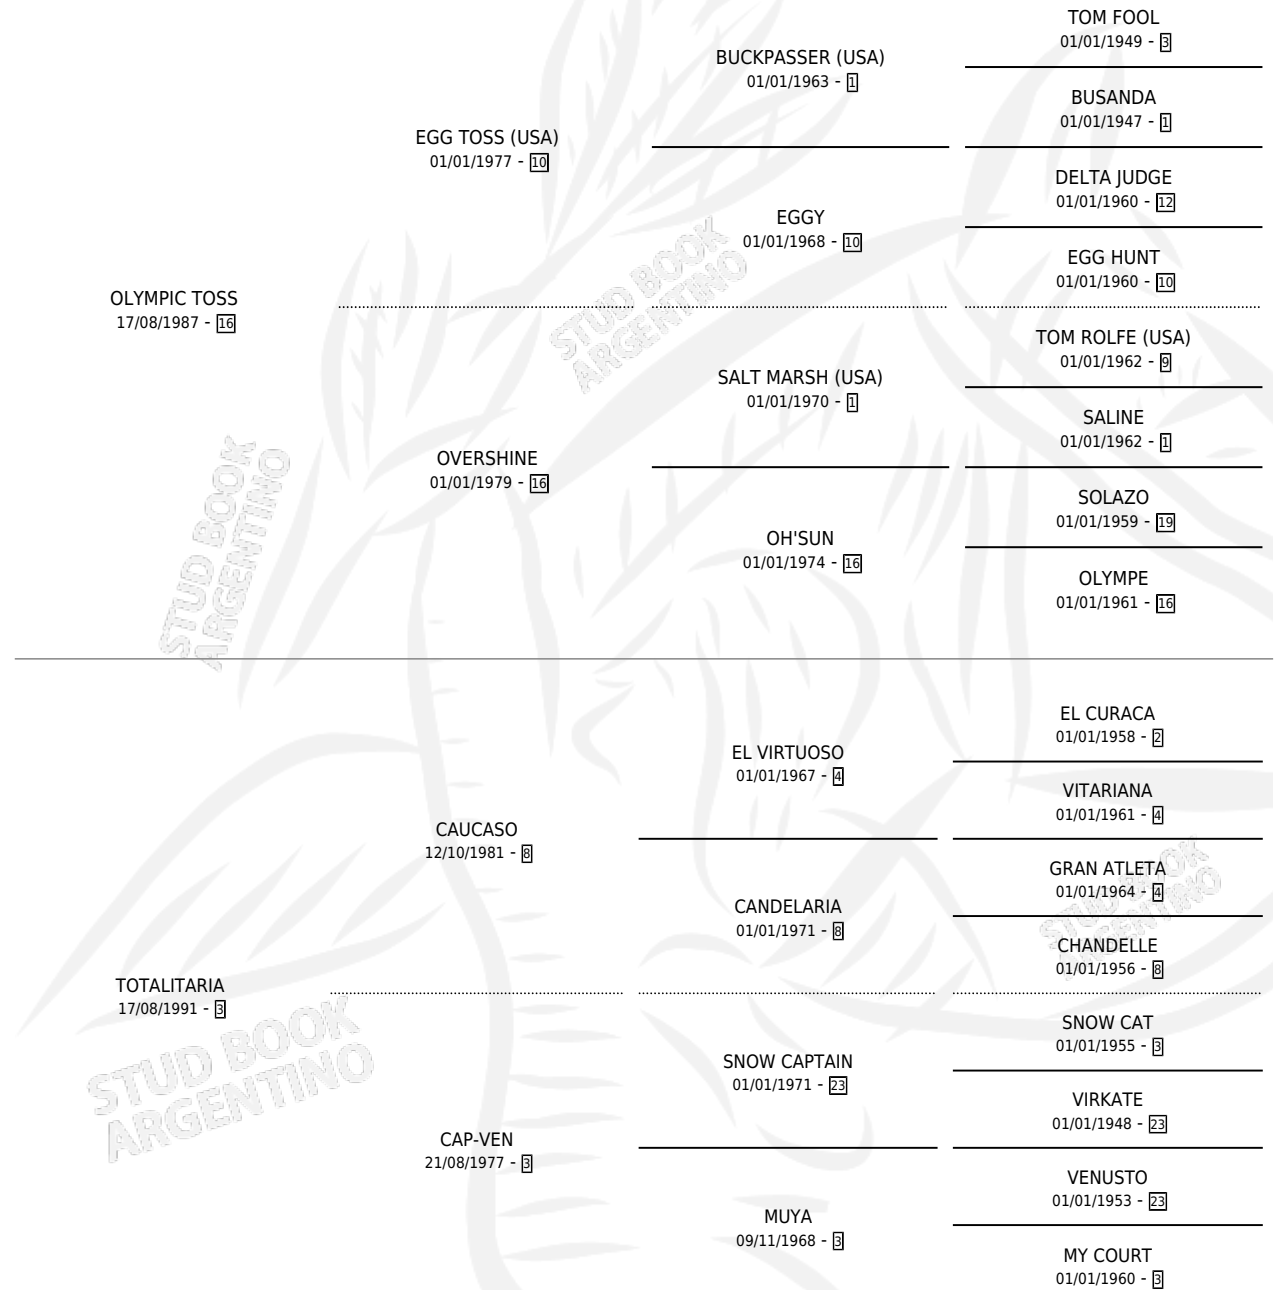

AGUILAR TOSS

por OLYMPIC TOSS y TOTALITARIA por CAUCASO

Argentina · Macho · Zaino · SP · 09/09/2000
Familia 3-e · Volumen 37

ESTADO

TIPIFICACIÓN SANGUÍNEA	✓
TIPIFICACIÓN POR ADN	X
PASAPORTE	X
IDENTIFICACIÓN POR MICROCHIP	X
REPRODUCTOR	X

Lugar de nacimiento: La Brisa

Criador: Sin dato

PEDIGREE

AGUILAR TOSS

Datos oficiales del Stud Book Argentino

Documento generado el 14/05/2026

studbook.org.ar