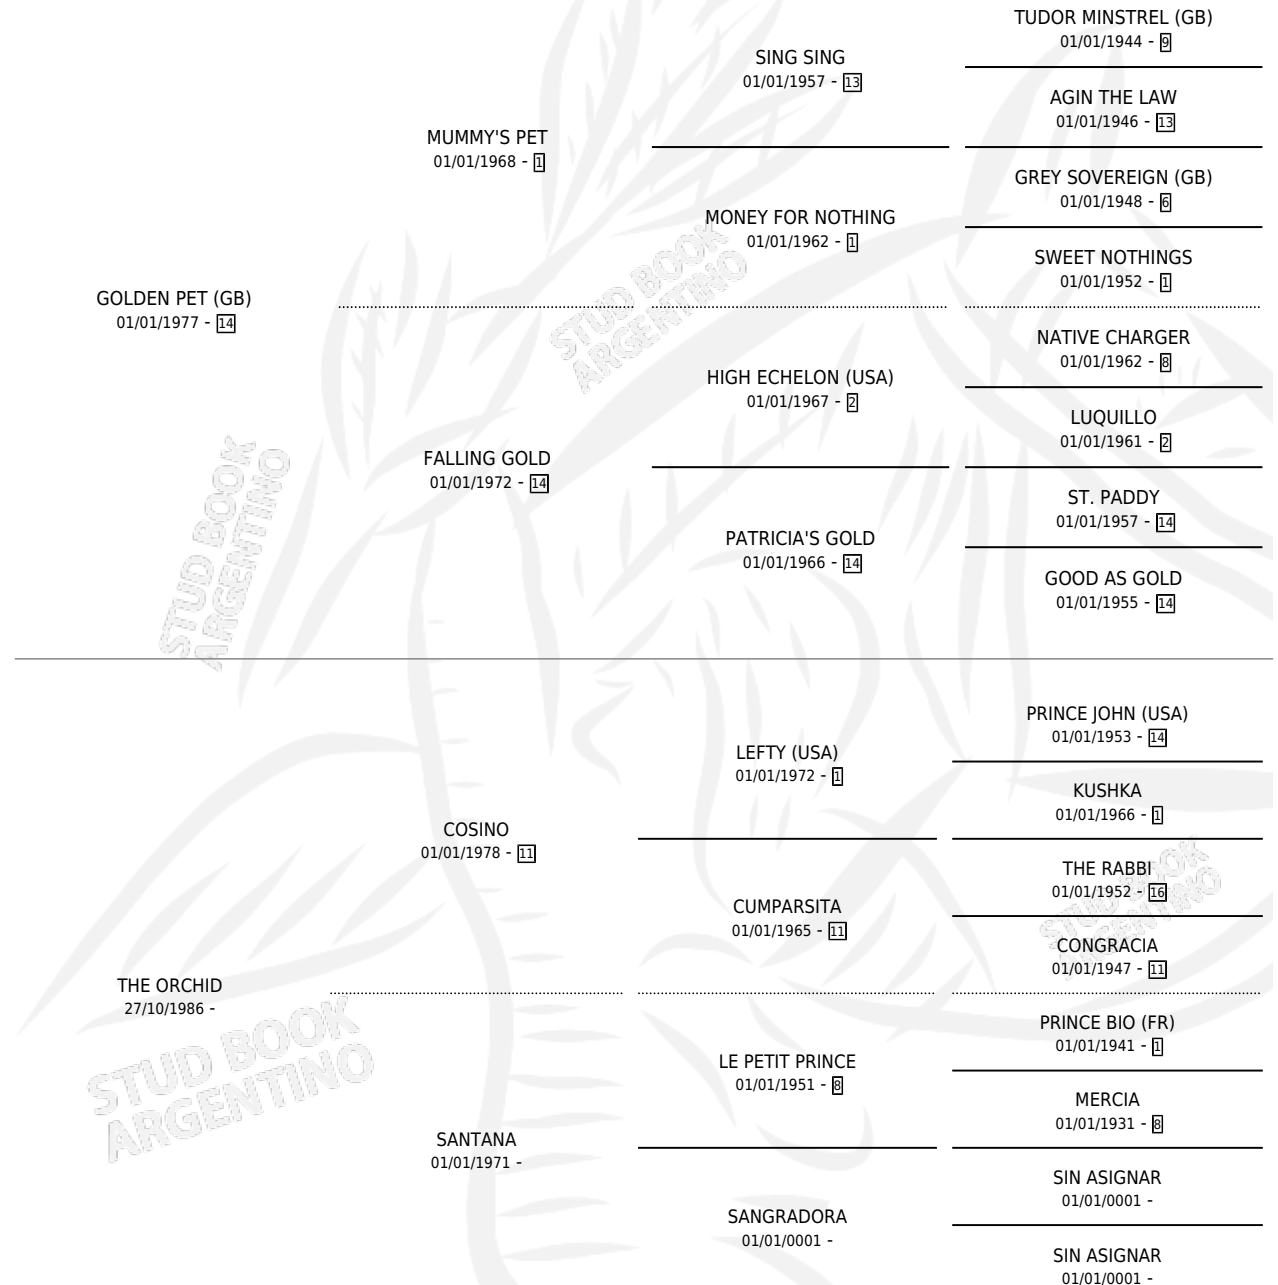

THE PET

por GOLDEN PET (GB) y THE ORCHID por COSINO

Argentina · Hembra · Zaino · SP · 21/09/2000
Familia · Volumen 37

ESTADO

TIPIFICACIÓN SANGUÍNEA	✓
TIPIFICACIÓN POR ADN	X
PASAPORTE	X
IDENTIFICACIÓN POR MICROCHIP	X
REPRODUCTOR	X

Lugar de nacimiento: Los Mimbres

Criador: Los Mimbres

PEDIGREE

THE PET

Datos oficiales del Stud Book Argentino

Documento generado el 09/05/2026

studbook.org.ar