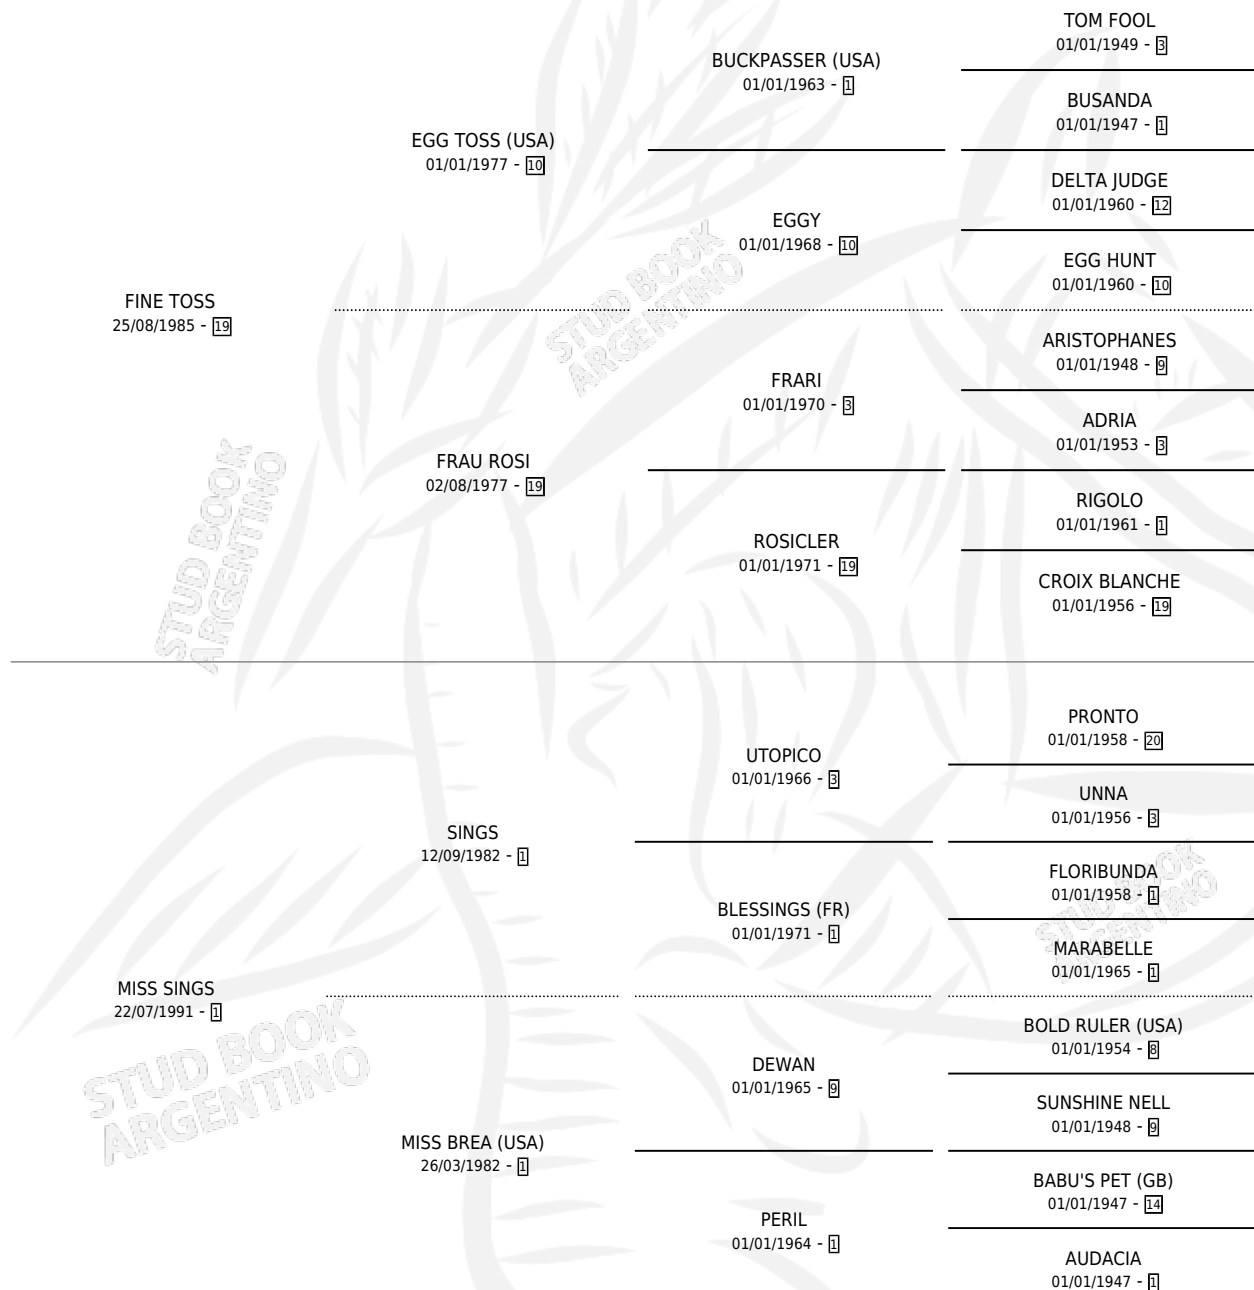

Lugar de nacimiento: Doble P

Criador: Sin dato

~

HIJOS

	MACHOS	HEMBRAS
3 NACIERON	2	1
2 CORRIERON	2	0
1 GANARON	1	0
0 GANADORES CL	0 GANADORES GR	0 GANADORES G1

PEDIGREE

CAMPAÑA

Solo carreras oficiales de Argentina