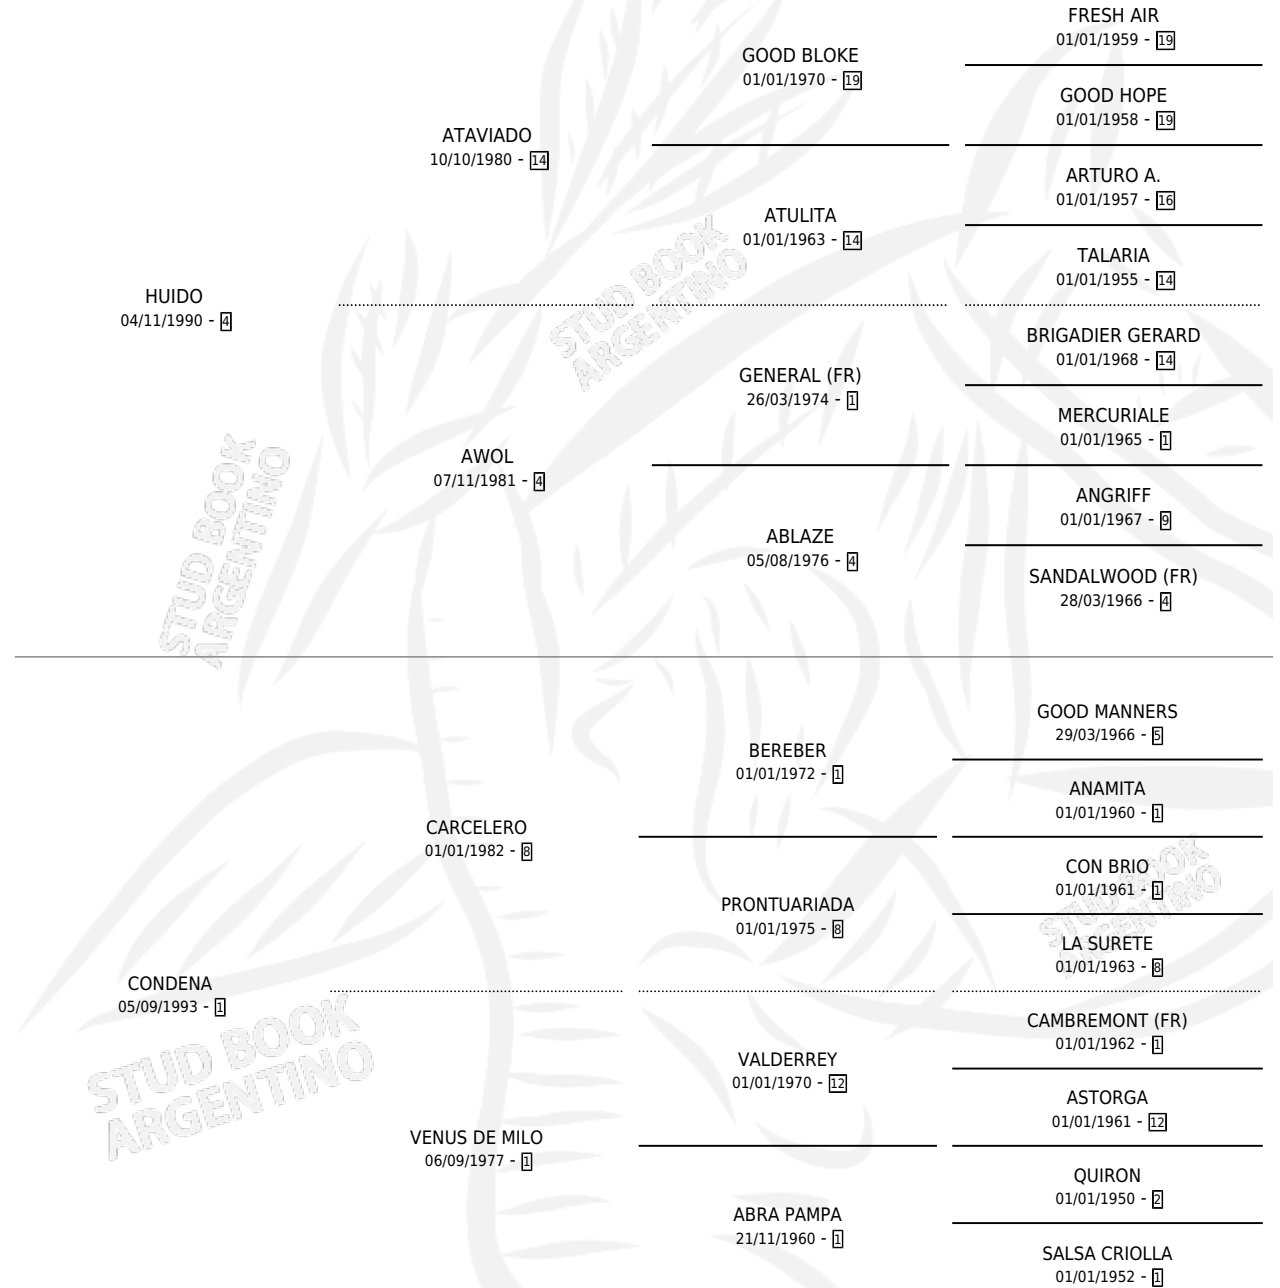

CACHERO

por **HUIDO** y **CONDENA** por **CARCELERO**

Argentina · Macho · Zaino · SP · 11/10/2000
Familia 1 · Volumen 37

ESTADO

TIPIFICACIÓN SANGUÍNEA	✓
TIPIFICACIÓN POR ADN	X
PASAPORTE	X
IDENTIFICACIÓN POR MICROCHIP	X
REPRODUCTOR	X

Lugar de nacimiento: Altos Del Salado

Criador: Altos Del Salado

PEDIGREE

CACHERO

Datos oficiales del Stud Book Argentino

Documento generado el 25/04/2026

studbook.org.ar