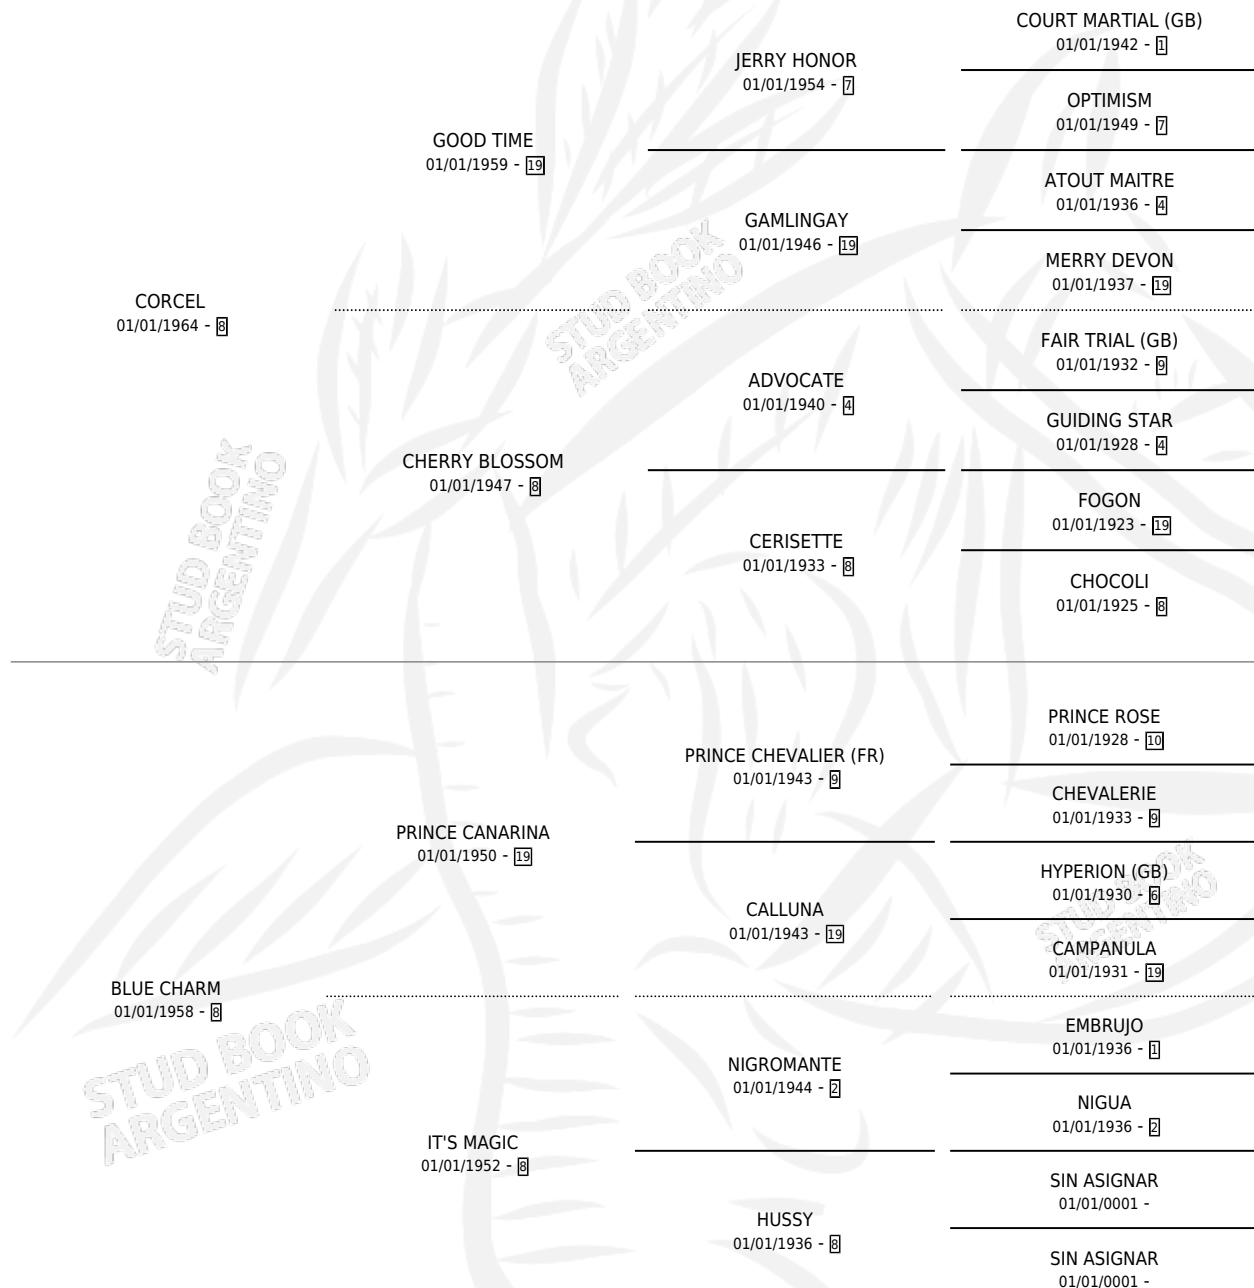

BLUE VILLE

por CORCEL y BLUE CHARM por PRINCE CANARINA

Argentina · Hembra · Tordillo · SP · 01/01/1973
Familia 8-f · Volumen 28

ESTADO

TIPIFICACIÓN SANGUÍNEA	X
TIPIFICACIÓN POR ADN	X
PASAPORTE	X
IDENTIFICACIÓN POR MICROCHIP	X
REPRODUCTOR	✓

Lugar de nacimiento: Campo particular

Criador: Sin dato

~

HIJOS

	MACHOS	HEMBRAS
6 NACIERON	1	5
5 CORRIERON	1	4
5 GANARON	1	4
1 GANADORES CL	0 GANADORES GR	0 GANADORES G1

PEDIGREE