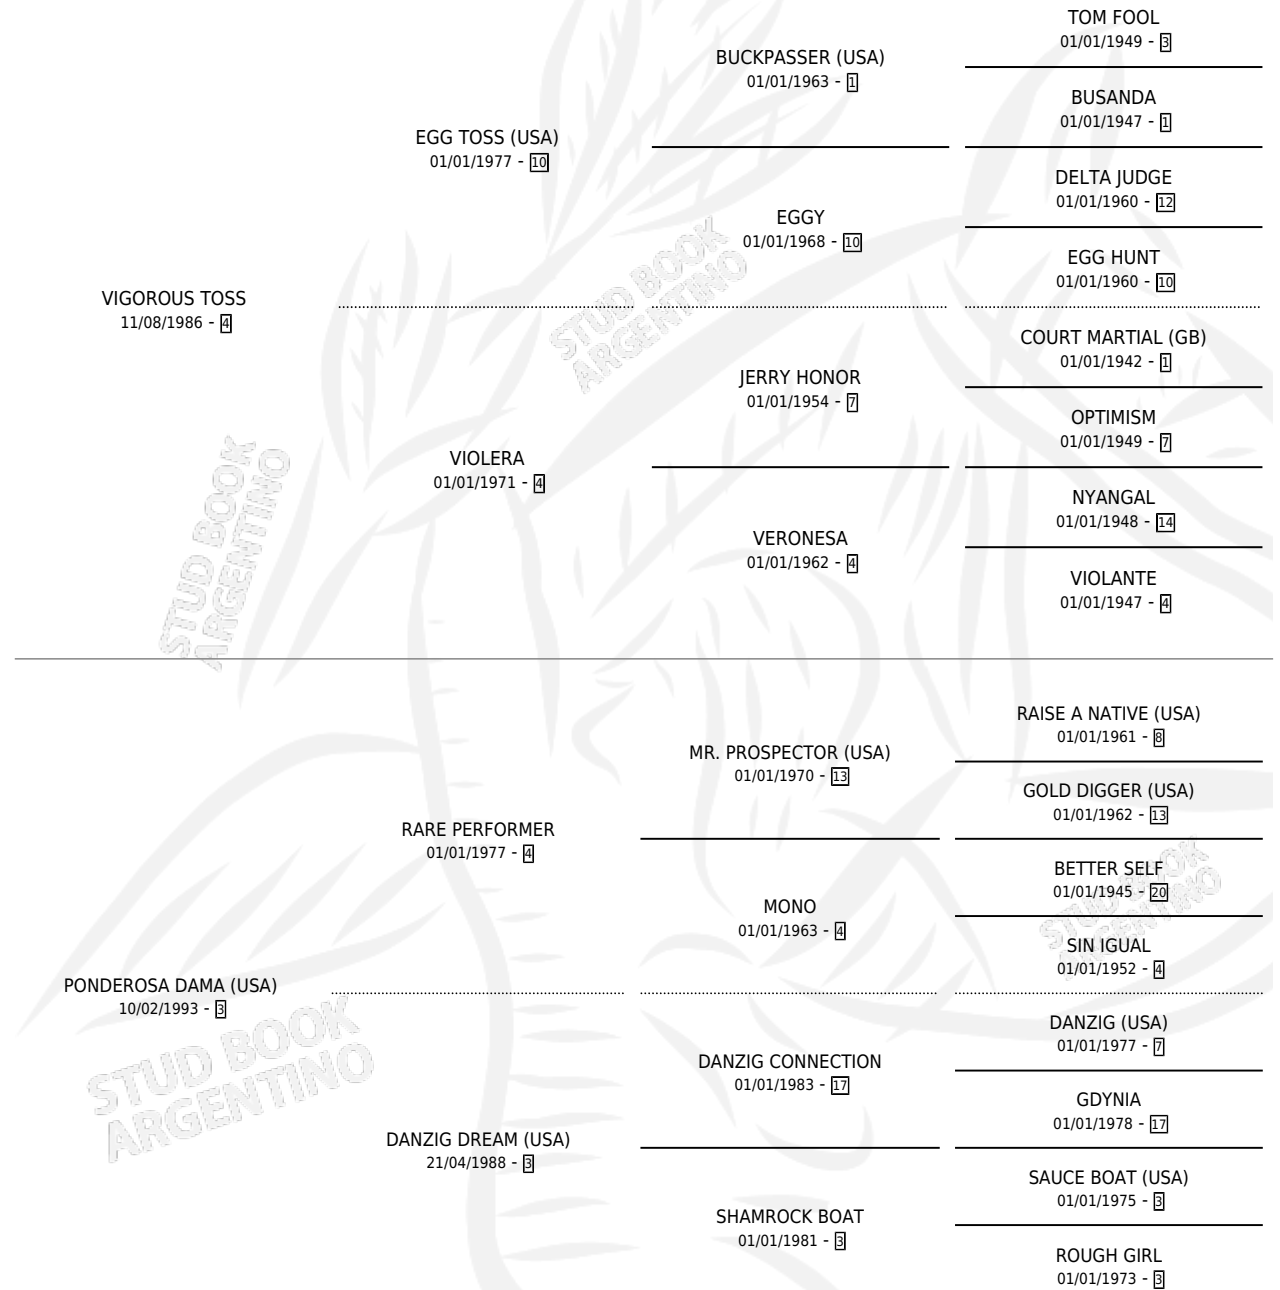

ABISSIA

por **VIGOROUS TOSS** y **PONDEROSA DAMA (USA)** por
RARE PERFORMER

Argentina · Hembra · Zaino Doradillo · SP · 29/09/2000
Familia 3 · Volumen 37

ESTADO

TIPIFICACIÓN SANGUÍNEA	✓
TIPIFICACIÓN POR ADN	✓
PASAPORTE	X
IDENTIFICACIÓN POR MICROCHIP	X
REPRODUCTOR	✓

Lugar de nacimiento: Altos Del Salado

Criador: Altos Del Salado

PEDIGREE