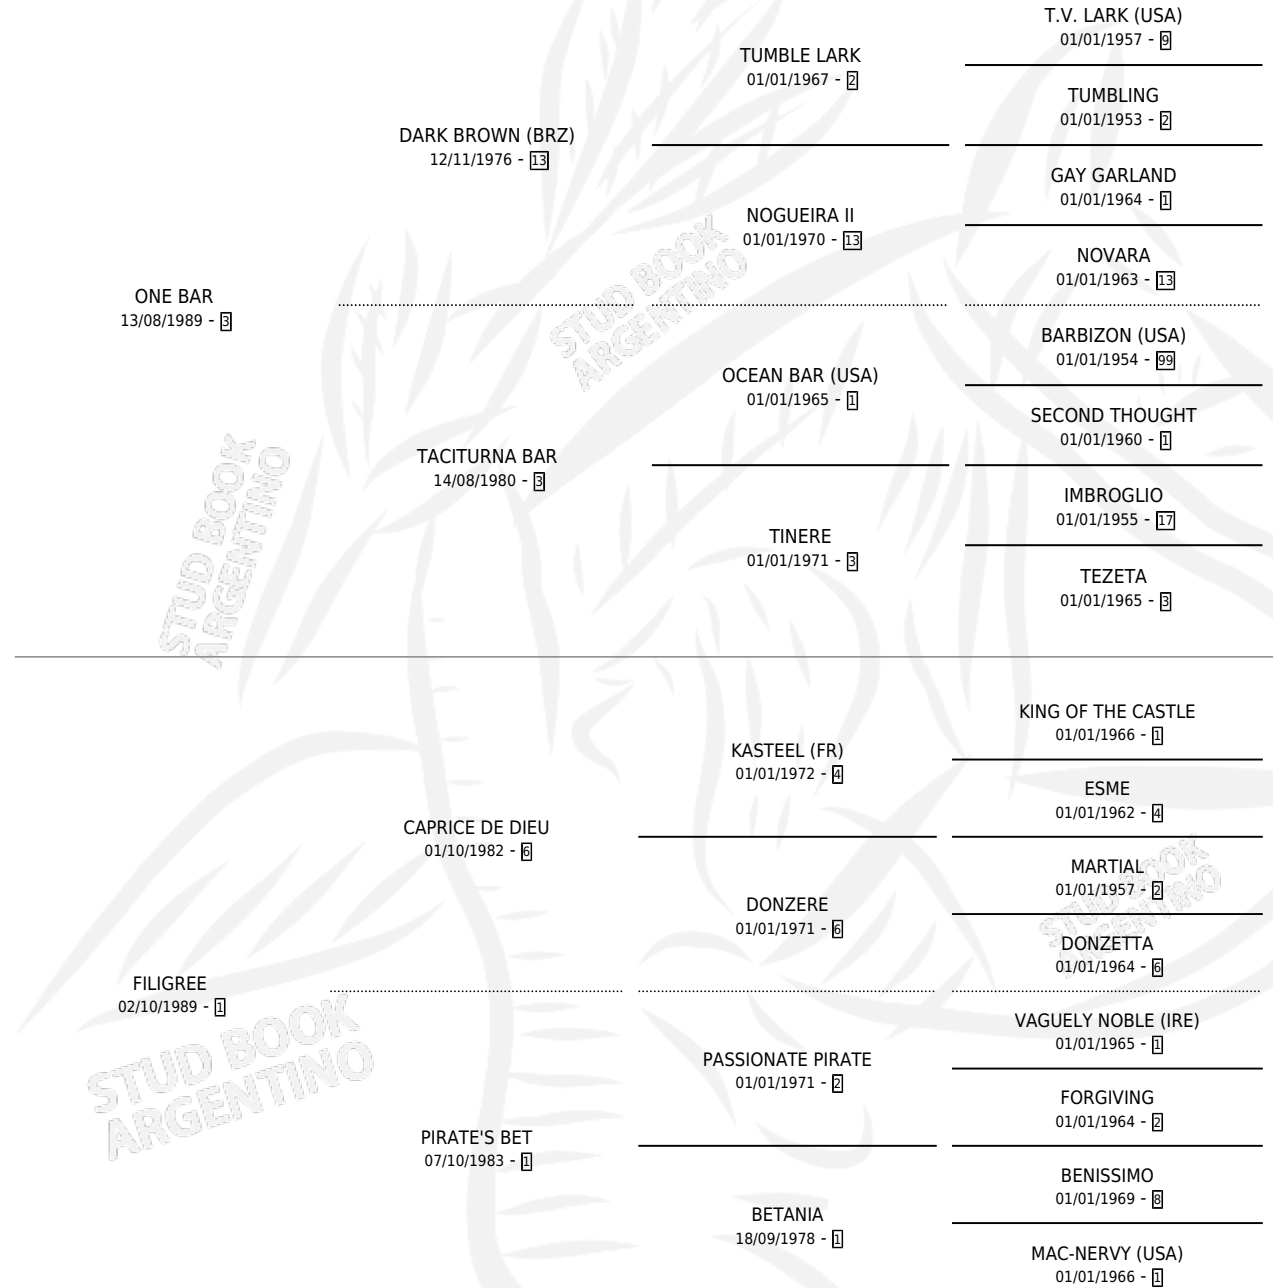

GACETA DEL BAR

por ONE BAR y FILIGREE por CAPRICE DE DIEU

Argentina · Hembra · Alazan Tostado · SP · 23/09/2000
Familia 1-x · Volumen 37

ESTADO

TIPIFICACIÓN SANGUÍNEA	✓
TIPIFICACIÓN POR ADN	✓
PASAPORTE	X
IDENTIFICACIÓN POR MICROCHIP	X
REPRODUCTOR	✓

Lugar de nacimiento: Tramo Veinte

Criador: Sarquiz Jose Alberto

~

HIJOS

	MACHOS	HEMBRAS
4 NACIERON	0	4

SIN ACTUACIONES

PEDIGREE

CAMPAÑA

Solo carreras oficiales de Argentina

POR EDAD

EDAD	CC	1°	2°	3°	4°	5°	NP	CLC	CLG	CLCG1	CLGG1	IMPORTE	GANANCIA / CC
4 AÑOS	11	0	2	0	1	1	7	0	0	0	0	\$3,975	\$361
TOTALES	11	0	2	0	1	1	7	0	0	0	0	\$3,975	\$361
%		0.0%	18.2%	0.0%	9.1%	9.1%	63.6%	0.0%	0.0%	0.0%	0.0%		