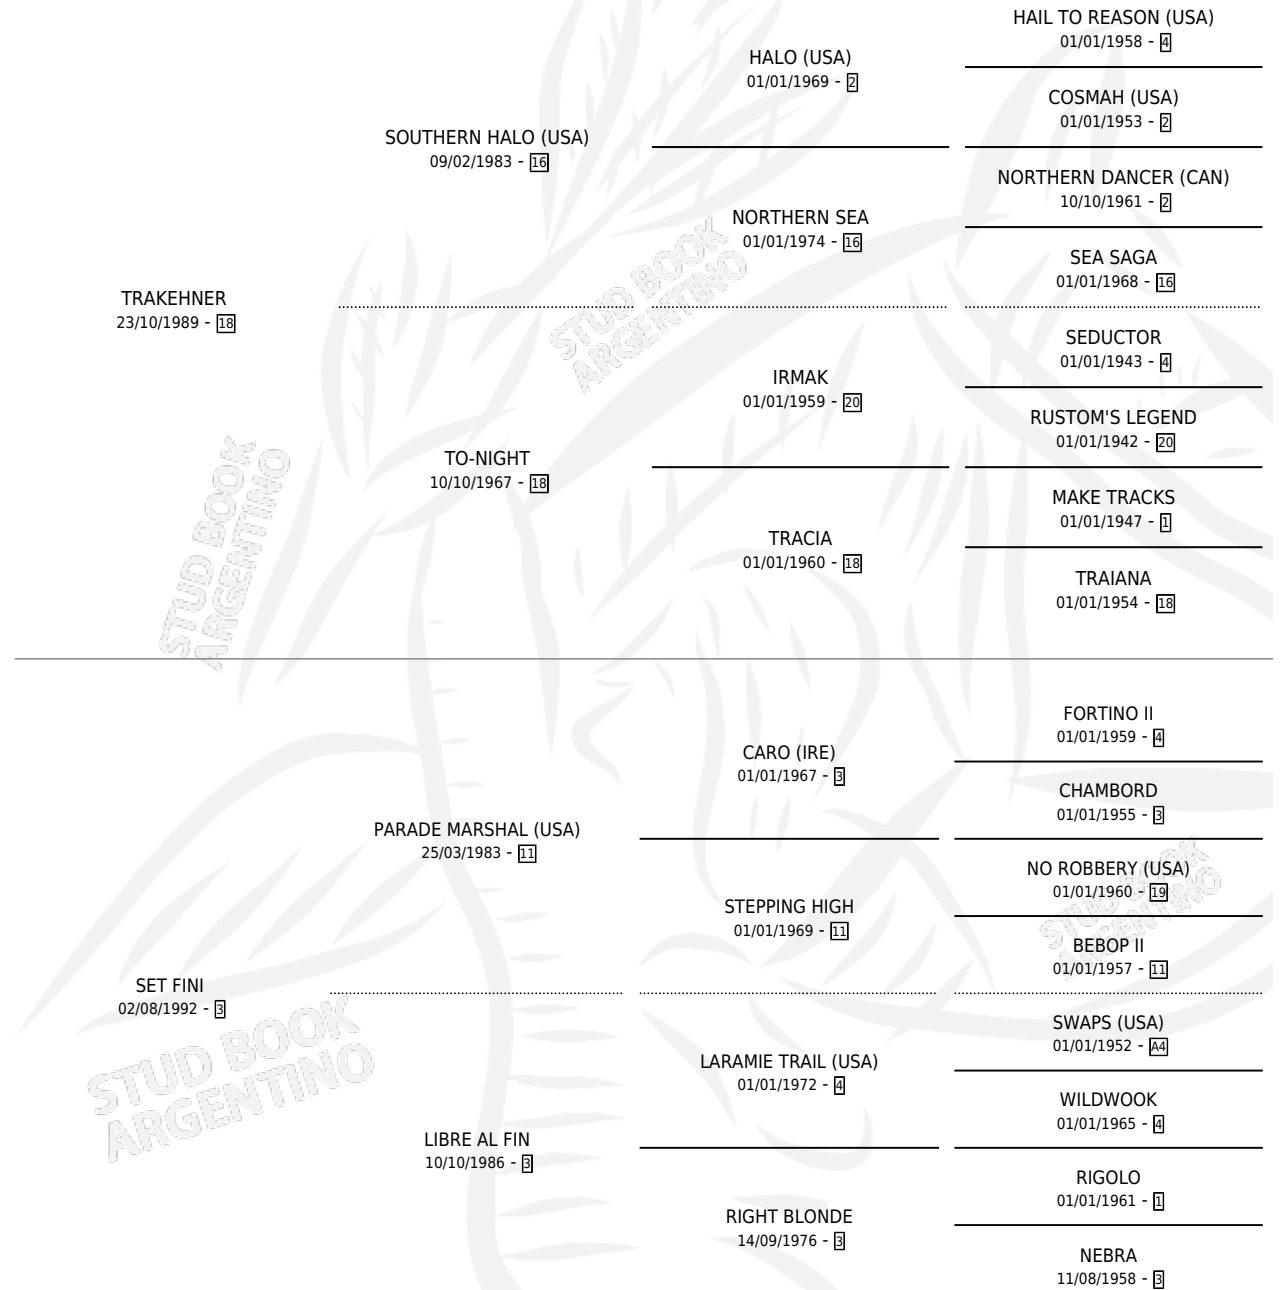

RITA LIGERA

por **TRAKEHNER** y **SET FINI** por **PARADE MARSHAL (USA)**

Argentina · Hembra · Zaino Negro · SP · 09/10/2000
Familia 3-e · Volumen 37

ESTADO

TIPIFICACIÓN SANGUÍNEA	✓
TIPIFICACIÓN POR ADN	X
PASAPORTE	X
IDENTIFICACIÓN POR MICROCHIP	X
REPRODUCTOR	X

Lugar de nacimiento: Campo particular

Criador: Sin dato

PEDIGREE

CAMPAÑA

Solo carreras oficiales de Argentina

POR EDAD

EDAD	CC	1°	2°	3°	4°	5°	NP	CLC	CLG	CLCG1	CLGG1	IMPORTE	GANANCIA / CC
5 AÑOS	3	0	0	0	0	1	2	0	0	0	0	\$360	\$120
TOTALES	3	0	0	0	0	1	2	0	0	0	0	\$360	\$120
%		0.0%	0.0%	0.0%	0.0%	33.3%	66.7%	0.0%	0.0%	0.0%	0.0%		