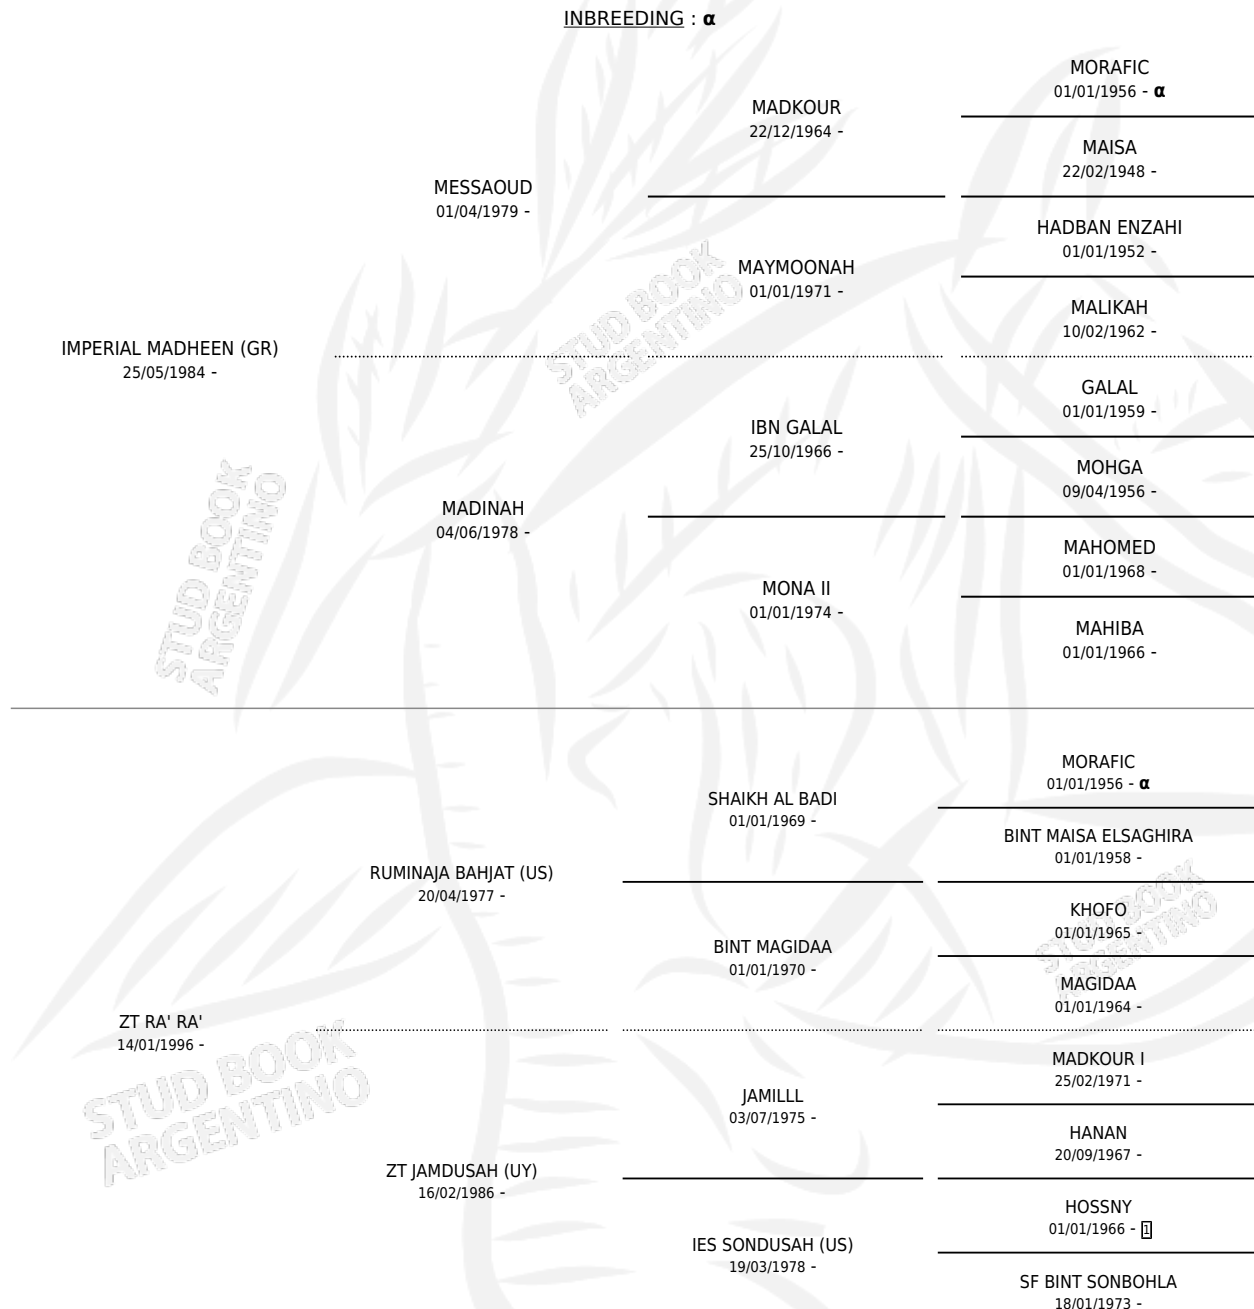

ZT MIHAFFAH

por IMPERIAL MADHEEN (GR) y ZT RA' RA' por RUMINAJA BAHJAT (US)

Argentina · Hembra · Tordillo · AP · 09/09/2000
Familia · Volumen 37

ESTADO

TIPIFICACIÓN SANGUÍNEA	✓
TIPIFICACIÓN POR ADN	✓
PASAPORTE	X
IDENTIFICACIÓN POR MICROCHIP	X
REPRODUCTOR	✓

Lugar de nacimiento: El Atalaya
Criador: El Atalaya

~

HIJOS

	MACHOS	HEMBRAS
4 NACIERON	3	1
SIN ACTUACIONES		

PEDIGREE

INBREEDING : α

S

mientos 4 / Efectividad 57.14%

PADRILLO	PRODUCTO	CRIADOR	1ER SERVICIO	ÚLTIMO SERVICIO
GR FAYSAL (GR)	∅		05/01/2009	05/01/2009
ZT MIHAFFAH ZT FAAHQ	ZT FAAHAFFAH (H Z, 23/11/2008)	EL ATALAYA	08/01/2008	08/01/2008
Datos oficiales del Stud Book Argentino ZT FAAIO	∅		08/01/2007	08/01/2007
ASSAD (GR) studbook.org.ar	ZT ASSMIHAF (M ZT, 11/12/2006) •MURIÓ EL 30/01/2007•	EL ATALAYA	24/01/2006	24/01/2006
ASSAD (GR)	ZT ASSHAFFAH (M T, 07/01/2006)	EL ATALAYA	05/02/2005	05/02/2005
ASSAD (GR)	∅		13/12/2004	13/12/2004
RICHTER MH (US)	ZT RAFFAH (M T, 16/11/2004)	EL ATALAYA	24/12/2003	24/12/2003