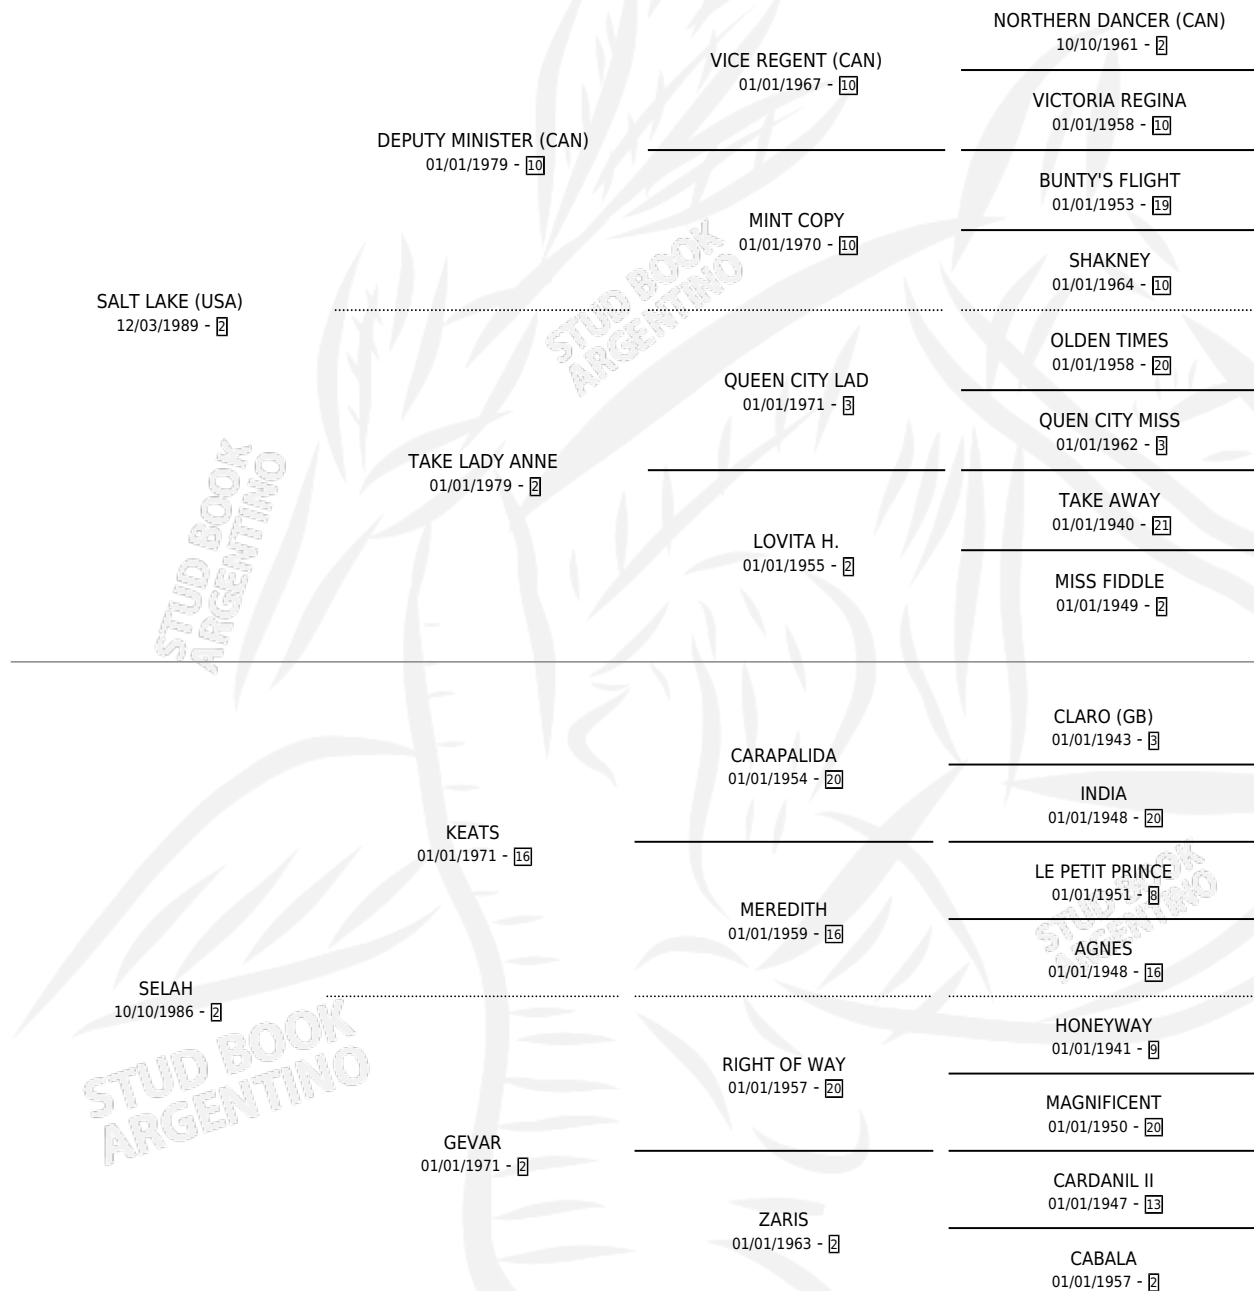

MR. WIN

por **SALT LAKE (USA)** y **SELAH** por **KEATS**

Argentina · Macho · Alazan · SP · 30/09/2000
Familia 2-u · Volumen 37

ESTADO

TIPIFICACIÓN SANGUÍNEA	✓
TIPIFICACIÓN POR ADN	X
PASAPORTE	X
IDENTIFICACIÓN POR MICROCHIP	X
REPRODUCTOR	X

Lugar de nacimiento: Los Irlandeses

Criador: Arroyo de Luna

PEDIGREE

CAMPAÑA

Solo carreras oficiales de Argentina

POR EDAD

EDAD	CC	1°	2°	3°	4°	5°	NP	CLC	CLG	CLCG1	CLGG1	IMPORTE	GANANCIA / CC
2 AÑOS	1	1	0	0	0	0	0	0	0	0	0	\$7,400	\$7,400
TOTALES	1	1	0	0	0	0	0	0	0	0	0	\$7,400	\$7,400
%		100%	0.0%	0.0%	0.0%	0.0%	0.0%	0.0%	0.0%	0.0%	0.0%		